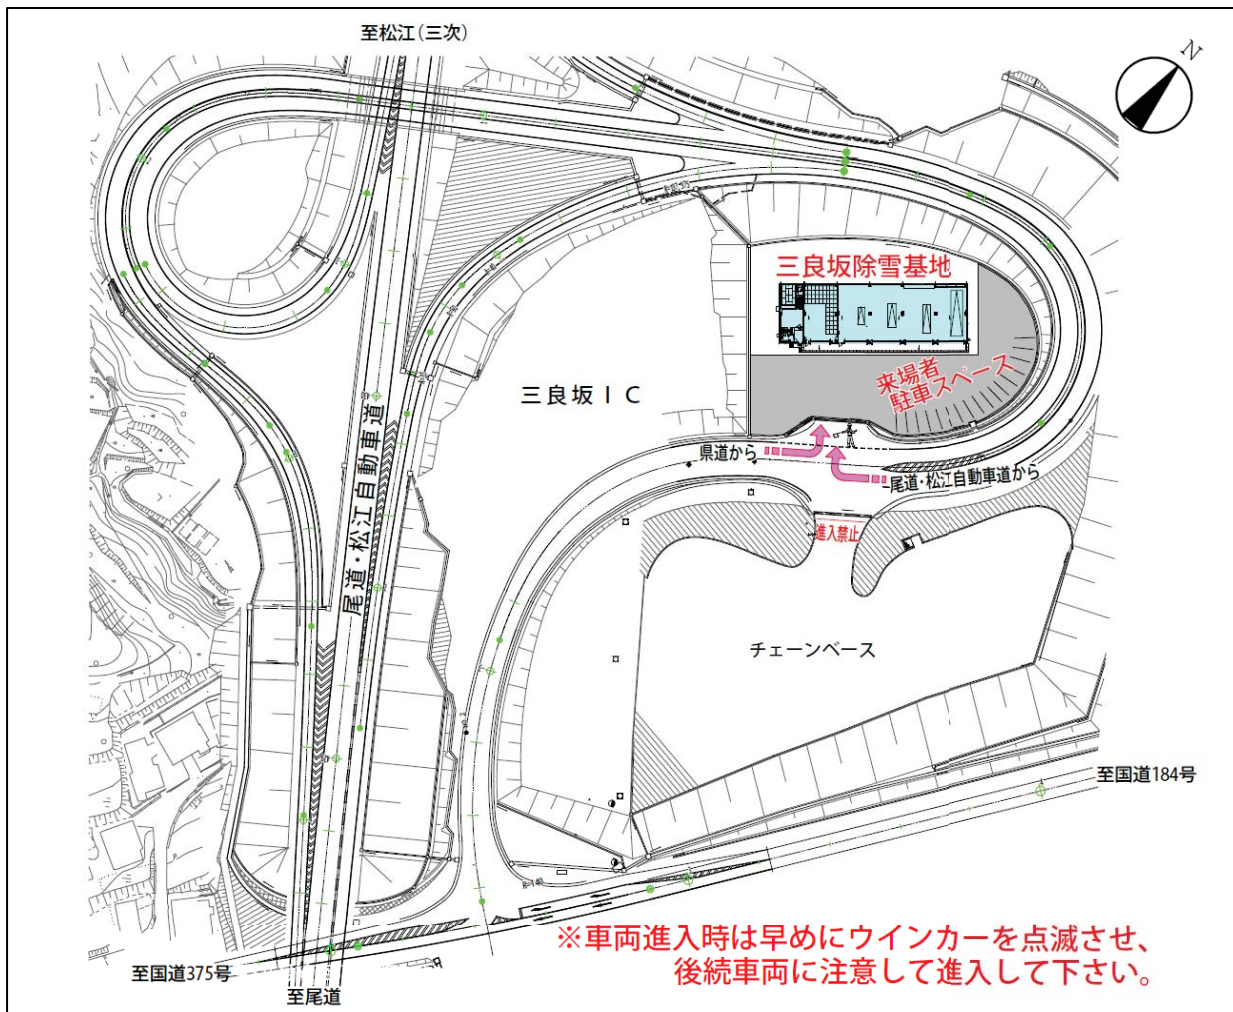

三良坂除雪基地（会場）

詳細図