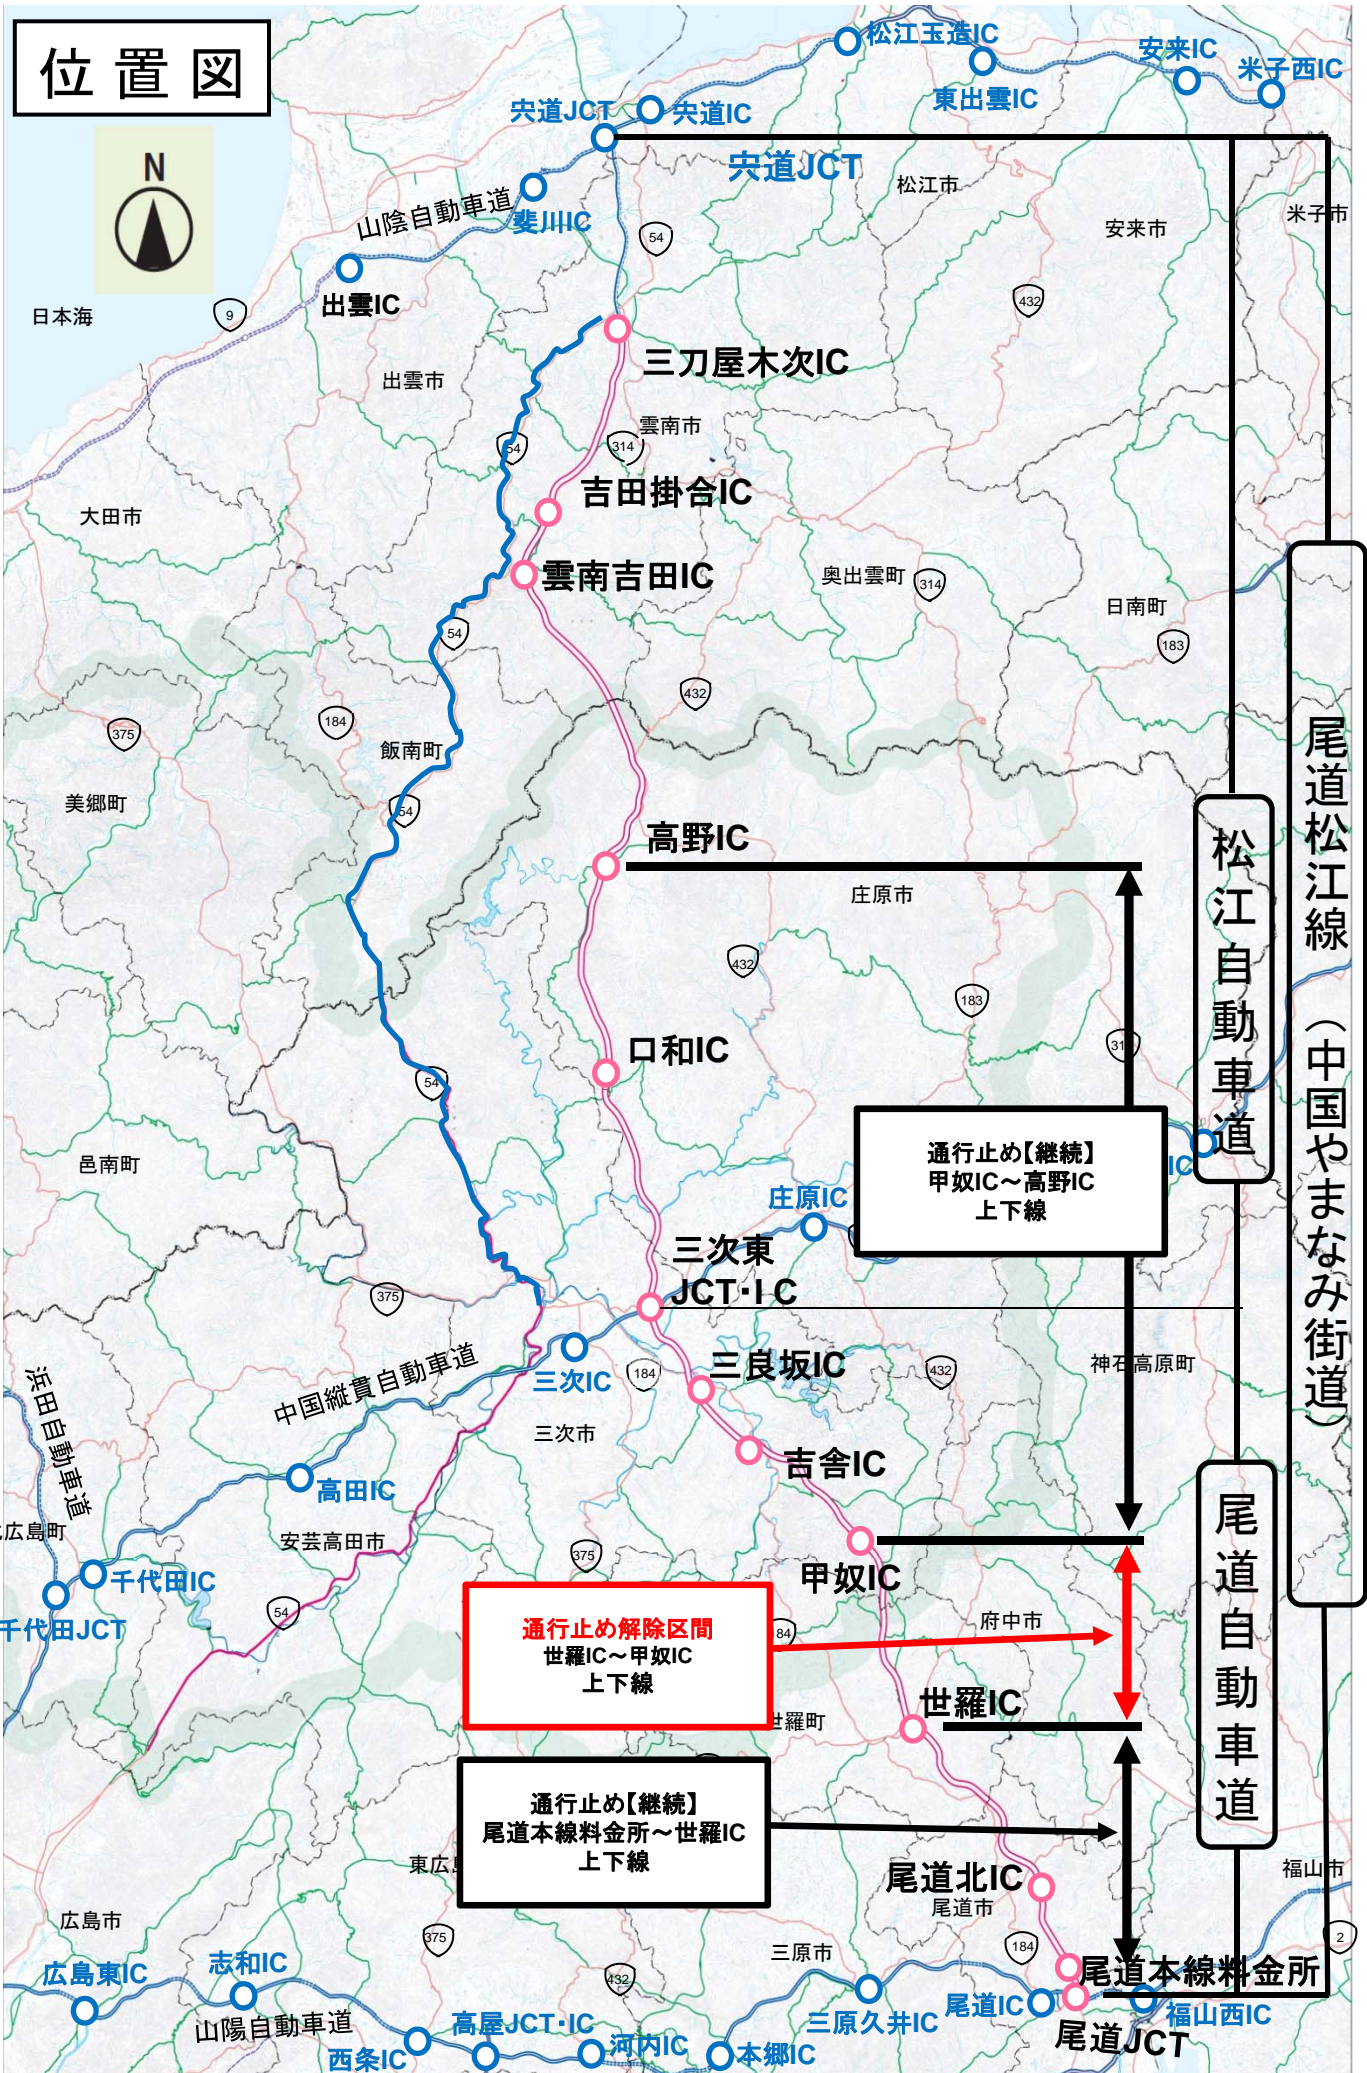

三次河川国道事務所
記者発表 資料配付

日 時	平成30年7月8日(日) 17時00分
-----	------------------------

件 名	尾道松江線～中国やまなみ街道～『世羅IC～甲奴IC』間の通行止めの解除について（第6報）
-----	--

発表先	島根県政記者会 広島県政記者クラブ 三次市記者クラブ 三原新聞記者クラブ 尾道市記者クラブ 福山市政記者クラブ 府中市役所記者クラブ
-----	--

三次河川国道事務所 道路情報 第6報

・中国横断自動車道尾道松江線(松江自動車道)の『世羅IC～甲奴IC』間の上下線は、大雨のため通行止めとしていましたが、天候が回復しており、通行の安全を確認したため、通行止めを解除します。

通行止め解除日時：平成30年7月8日(日) 17時00分

<参考> 7月8日 17時00分現在
三次河川国道事務所管理区間の通行止め区間

- ①尾道松江線(尾道本線料金所～世羅IC)【継続】 上下線通行止め
 - ②尾道松江線(甲奴IC～高野IC) 【継続】 上下線通行止め
- ※開放時刻は未定です

問合せ先	国土交通省中国地方整備局 三次河川国道事務所 副所長 鎌田 裕介 (かまた ゆうすけ) (担当) 道路管理課長 堂田 忠 (どうた ただし) TEL 0824-63-4121(代)
------	---

位置図

松江自動車道

尾道松江線 (中国やまなみ街道)

尾道自動車道

通行止め解除区間
世羅IC~甲奴IC
上下線

通行止め【継続】
甲奴IC~高野IC
上下線

通行止め【継続】
尾道本線料金所~世羅IC
上下線