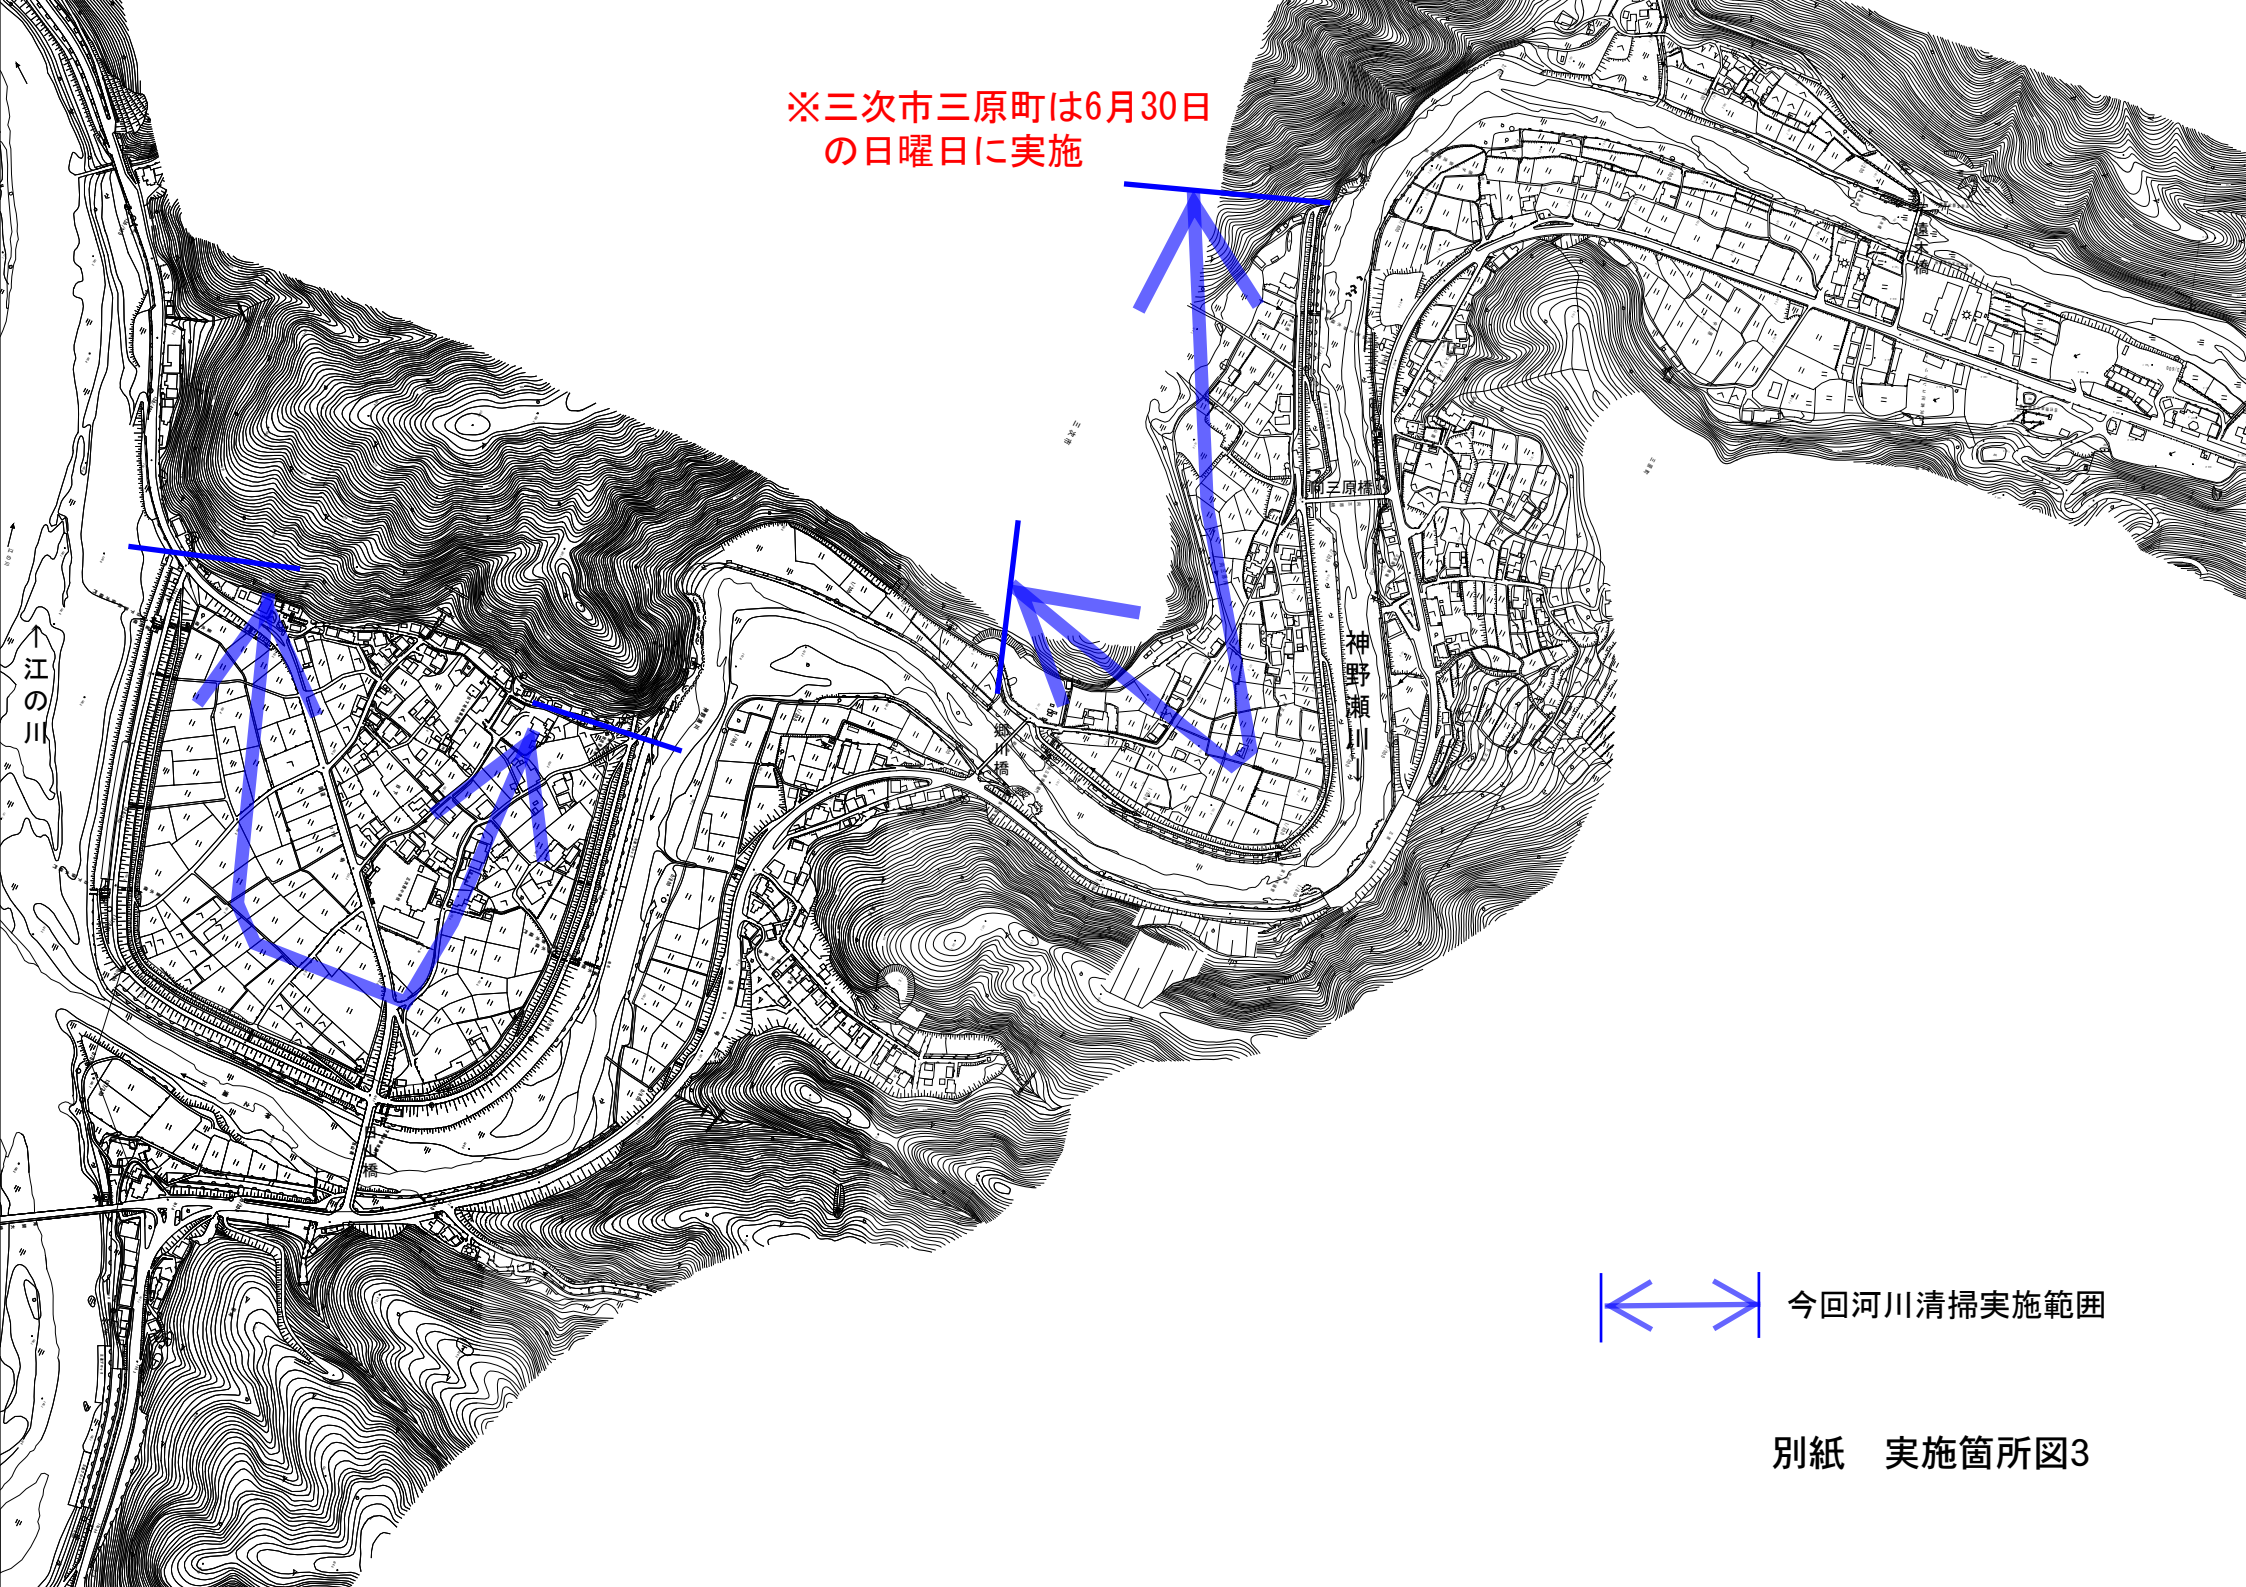

# 河川の一斉清掃を行います!!

～地域のみなさんが河川敷をきれいにします～

江の川の上流域では、これまで年間を通じて沿川地域のみなさまの様々な清掃活動により、環境が守られて来ています。平成28年からこうしたみなさまが一緒になって河川の清掃をする取り組みを行っています。

今回、その一環として三次市の三川合流部周辺において、地域のみなさんや河川敷を利用している様々な団体などの参加により、河川清掃を次のとおり行います。

1. 実施日時： 令和元年7月6日(土)午前7時00分～9時00分 ※小雨決行  
《荒天の場合は7月13日(土)へ延期する。》
2. 実施場所： 三次市内の江の川、馬洗川、西城川の三川合流部付近や神野瀬川の堤防及び河川敷周辺（別紙「実施箇所図」参照）
3. 開会式： ①十日市地区会場(三次市十日市町 鵜飼い乗船場付近)  
②三次地区会場(三次市三次町 旭町公園)
4. 参加人数： 約500名(予定)
5. 主催： 国土交通省三次河川国道事務所・三次市
6. 協賛： 三次市公衆衛生推進協議会、三次地区公衆衛生推進協議会、十日市地区公衆衛生推進協議会、三次地区自治連合会、十日市自治連合会

①十日市地区 開会式会場  
(鵜飼い乗船場)  
※報道現地対応箇所

S=1/5,000

⇔ 今回河川清掃実施範囲

別紙 実施箇所図2

※三次市三原町は6月30日  
の日曜日に実施

⇔ 今回河川清掃実施範囲

別紙 実施箇所図3

別添参考

## 平成29年 実施状況（平成29年7月1日（土））

平成28年から開催して来ます河川一斉清掃を、三次市の江の川・馬洗川・西城川の三川合流部付近及び神野瀬川の一部で、7月1日（土）に地域の皆さんや河川敷利用の団体の皆さん約400名の参加により実施しました。当日は、2トントラック約1.5台分のゴミが回収されました。