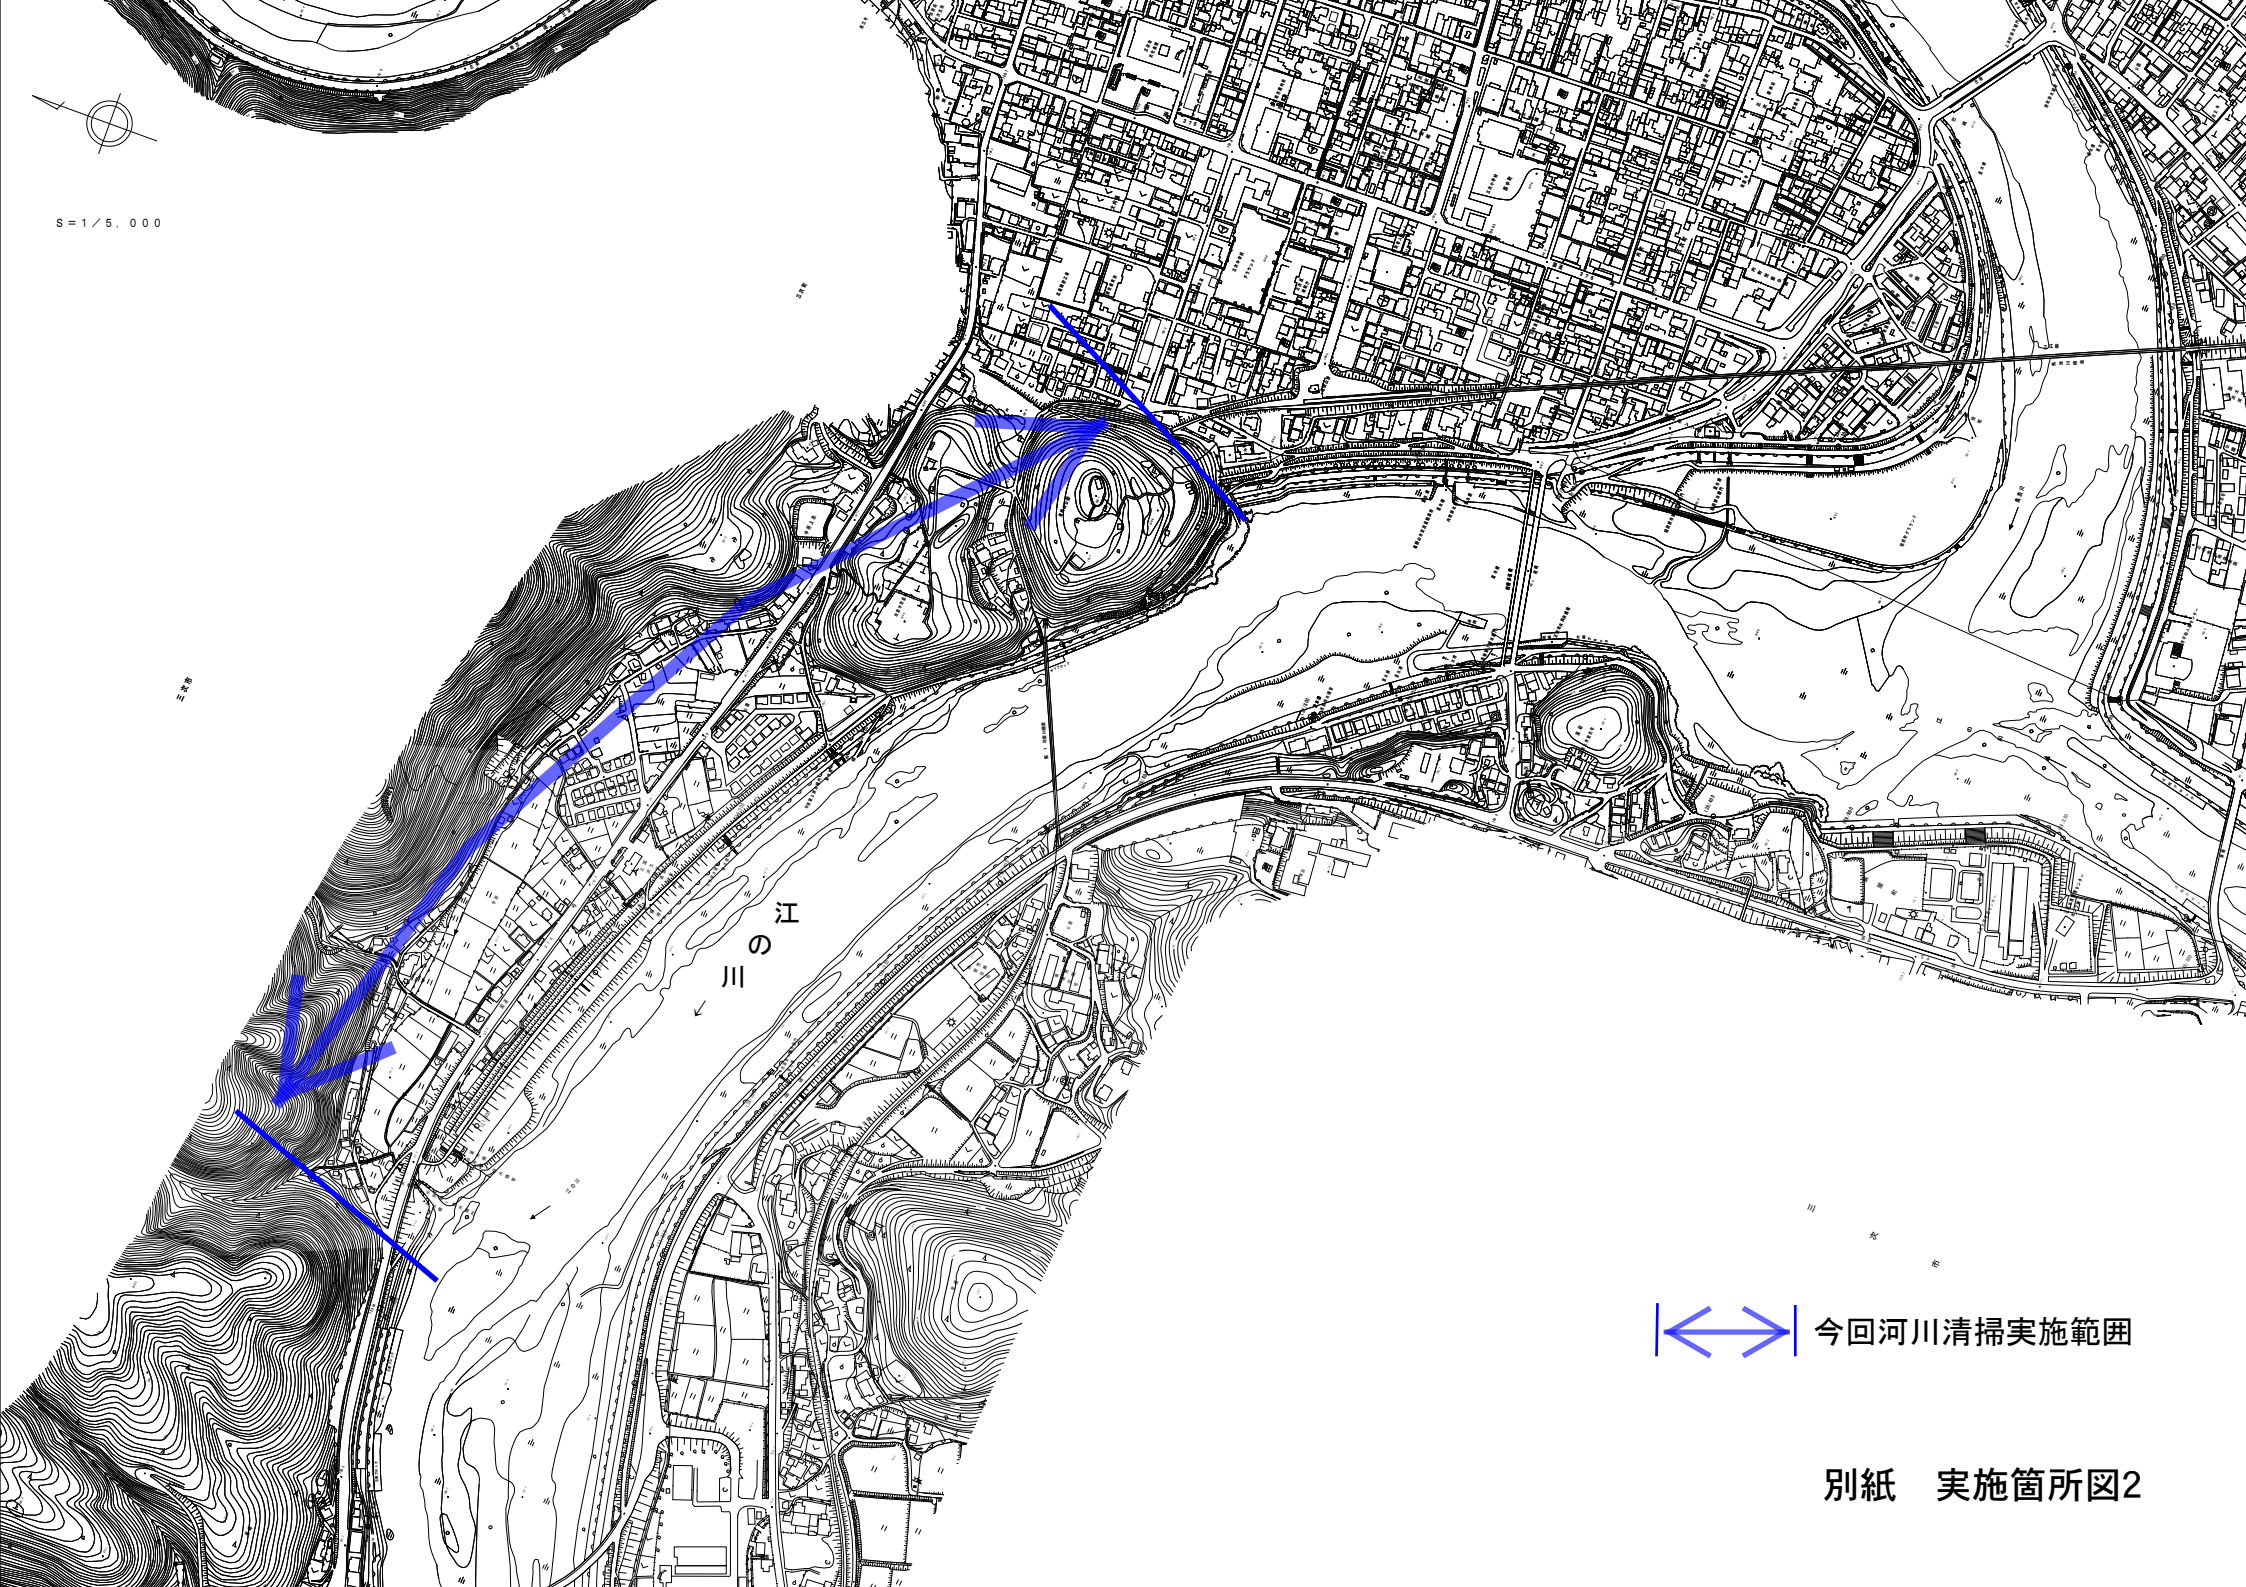

# 河川の一斉清掃を行います!!

～地域のみなさんが河川敷をきれいにします～

江の川の上流域では、これまで年間を通じて沿川地域のみなさまの様々な清掃活動により、環境が守られて来ています。平成28年からこうしたみなさまが一緒になって河川の清掃をする取り組みを行っています。

今回、その一環として三次市の三川合流部周辺において、地域のみなさんや河川敷を利用している様々な団体などの参加により、河川清掃を次のとおり行います。

1. 実施日時： 令和元年7月6日(土)午前7時00分～9時00分 ※小雨決行  
《荒天の場合は7月13日(土)へ延期する。》
2. 実施場所： 三次市内の江の川、馬洗川、西城川の三川合流部付近や神野瀬川の堤防及び河川敷周辺（別紙「実施箇所図」参照）
3. 開会式： ①十日市地区会場(三次市十日市町 鵜飼い乗船場付近)  
②三次地区会場(三次市三次町 旭町公園)
4. 参加人数： 約500名(予定)
5. 主催： 国土交通省三次河川国道事務所・三次市
6. 協賛： 三次市公衆衛生推進協議会、三次地区公衆衛生推進協議会、十日市地区公衆衛生推進協議会、三次地区自治連合会、十日市自治連合会

①十日市地区 開会式会場  
(鵜飼い乗船場)  
※報道現地対応箇所

S=1/5,000

⇔ 今回河川清掃実施範囲

別紙 実施箇所図2

※三次市三原町は6月30日  
の日曜日に実施

⇔ 今回河川清掃実施範囲

別紙 実施箇所図3

別添参考

## 平成29年 実施状況（平成29年7月1日（土））

平成28年から開催して来ます河川一斉清掃を、三次市の江の川・馬洗川・西城川の三川合流部付近及び神野瀬川の一部で、7月1日（土）に地域の皆さんや河川敷利用の団体の皆さん約400名の参加により実施しました。当日は、2トントラック約1.5台分のゴミが回収されました。