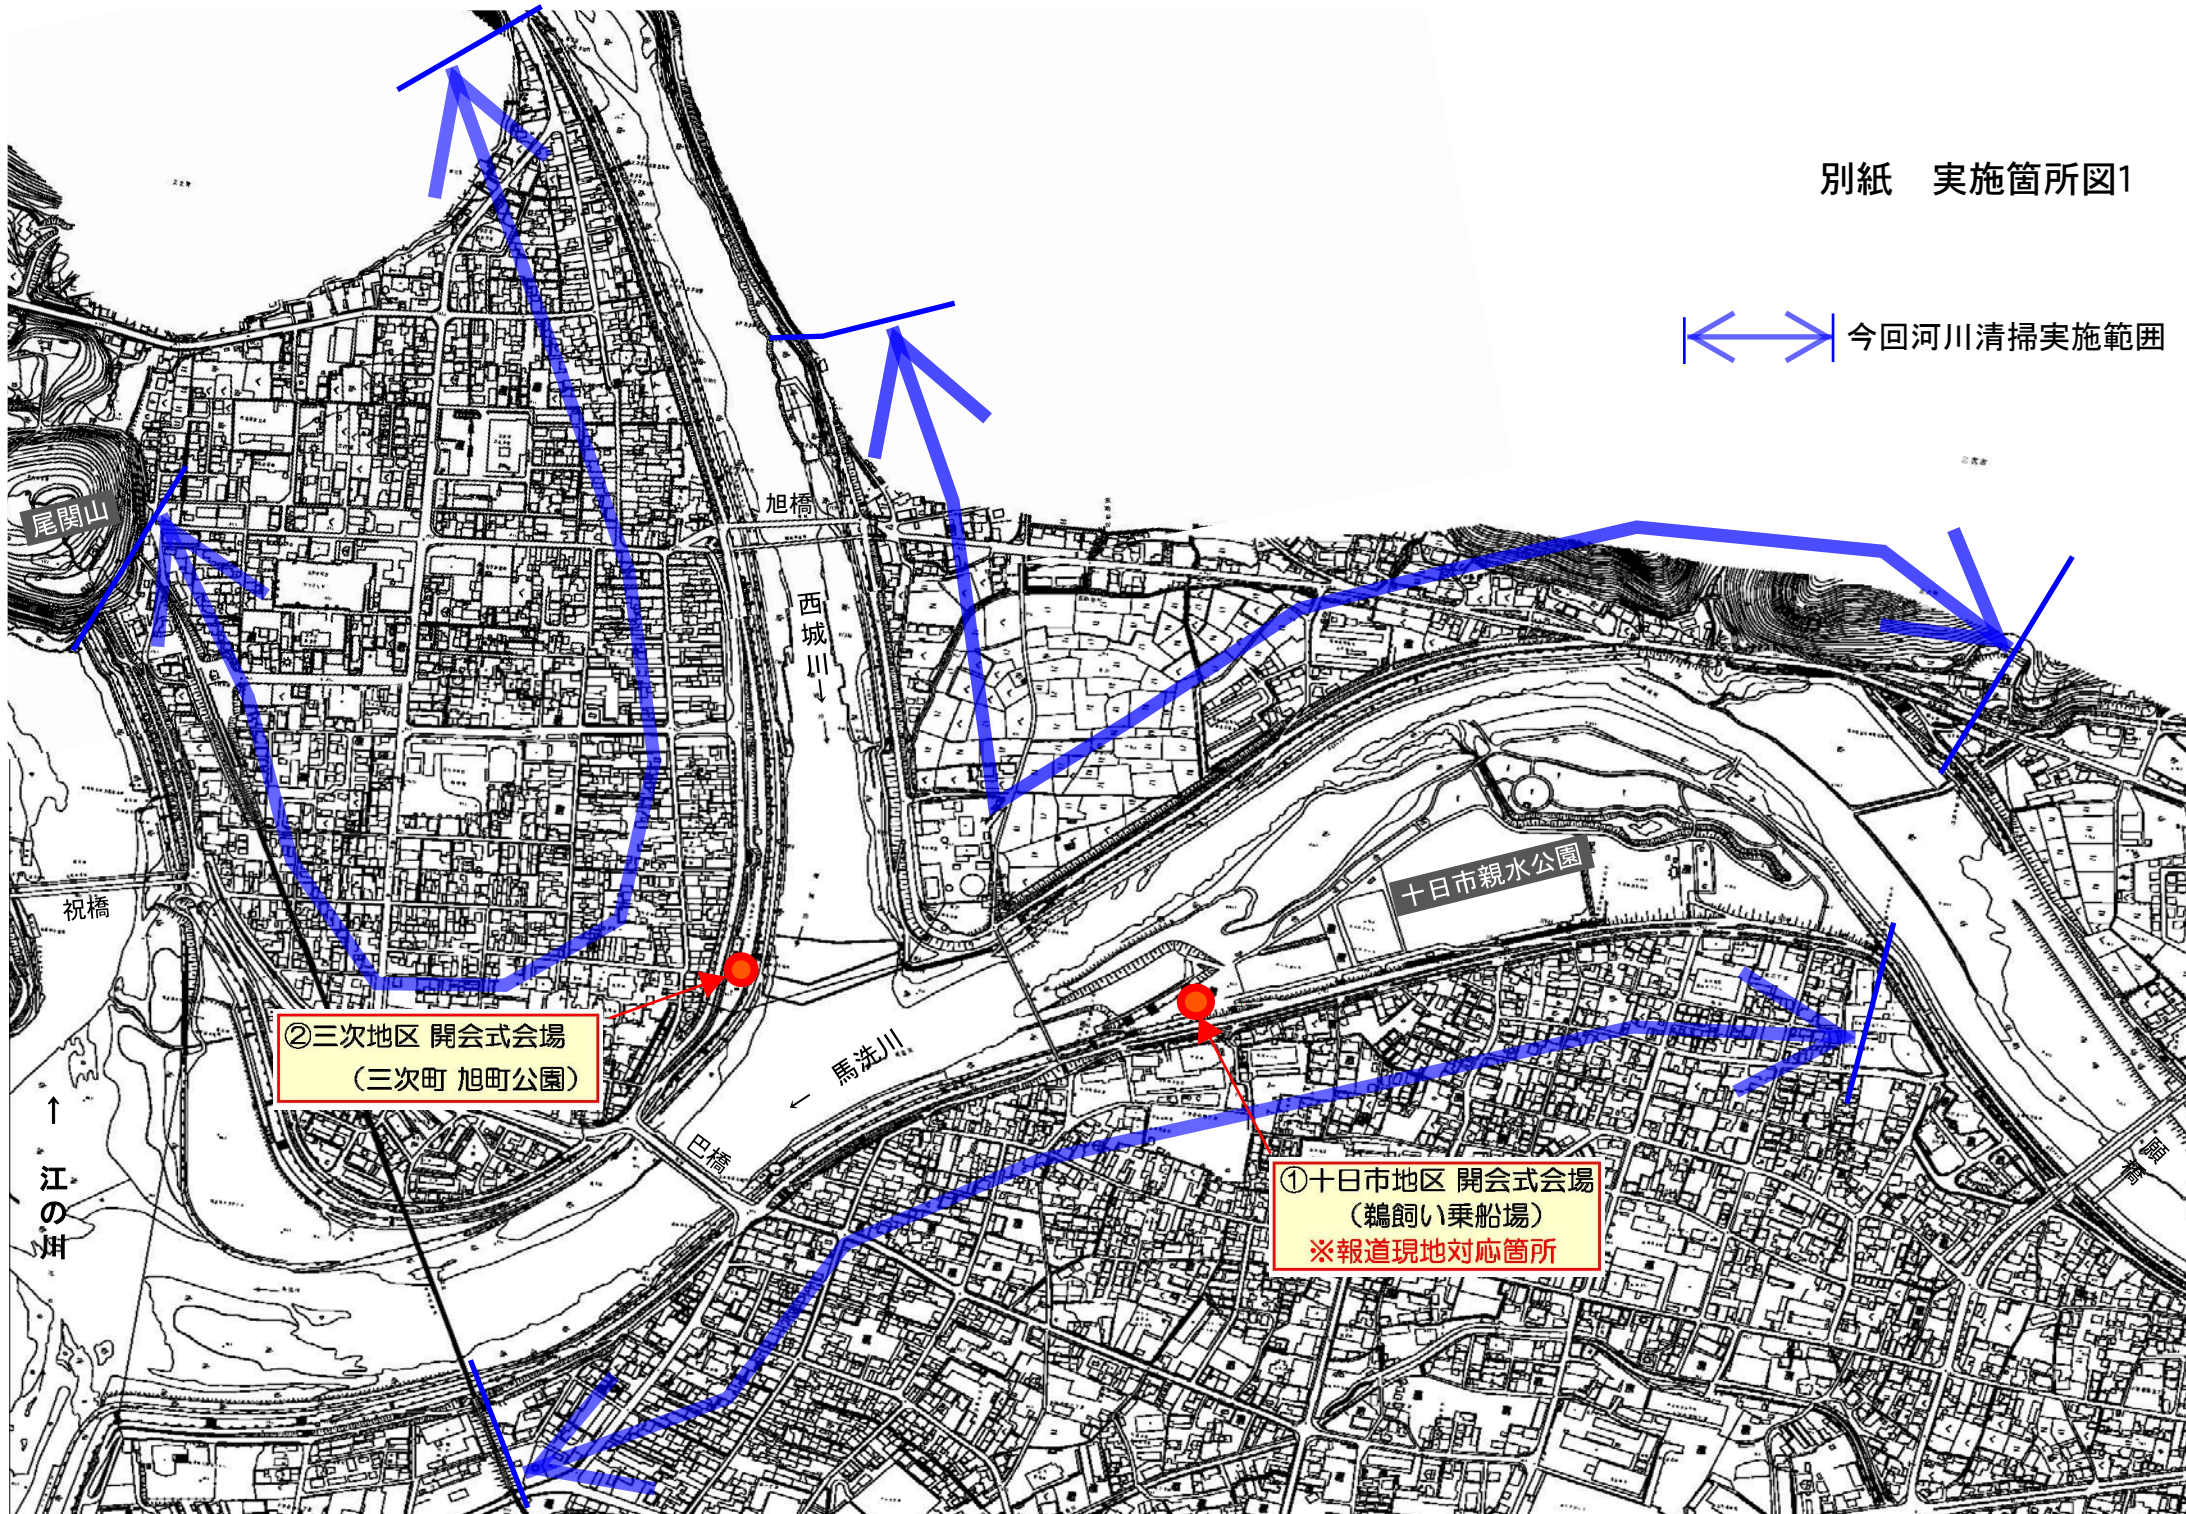

別紙 実施箇所図1

⇔ 今回河川清掃実施範囲

②三次地区 開会式会場
(三次町 旭町公園)

①十日市地区 開会式会場
(鵜飼い乗船場)
※報道現地対応箇所