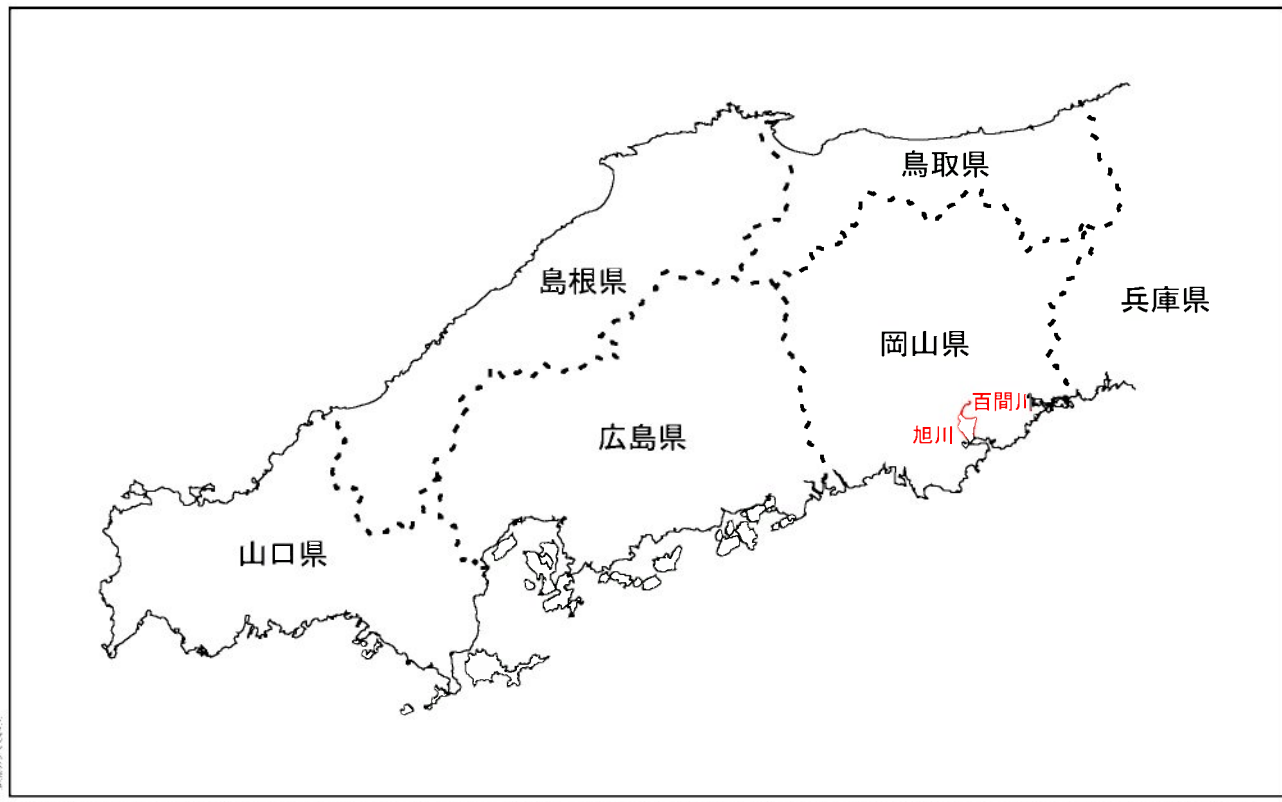

旭川水系旭川・百間川 洪水浸水想定区域図 (家屋倒壊等氾濫想定区域 (河岸侵食)) (総括版)

凡 例	
	家屋倒壊等氾濫想定区域 (河岸侵食)
	市町村境界
	河川等範囲 対象となる洪水予報 河川の区間