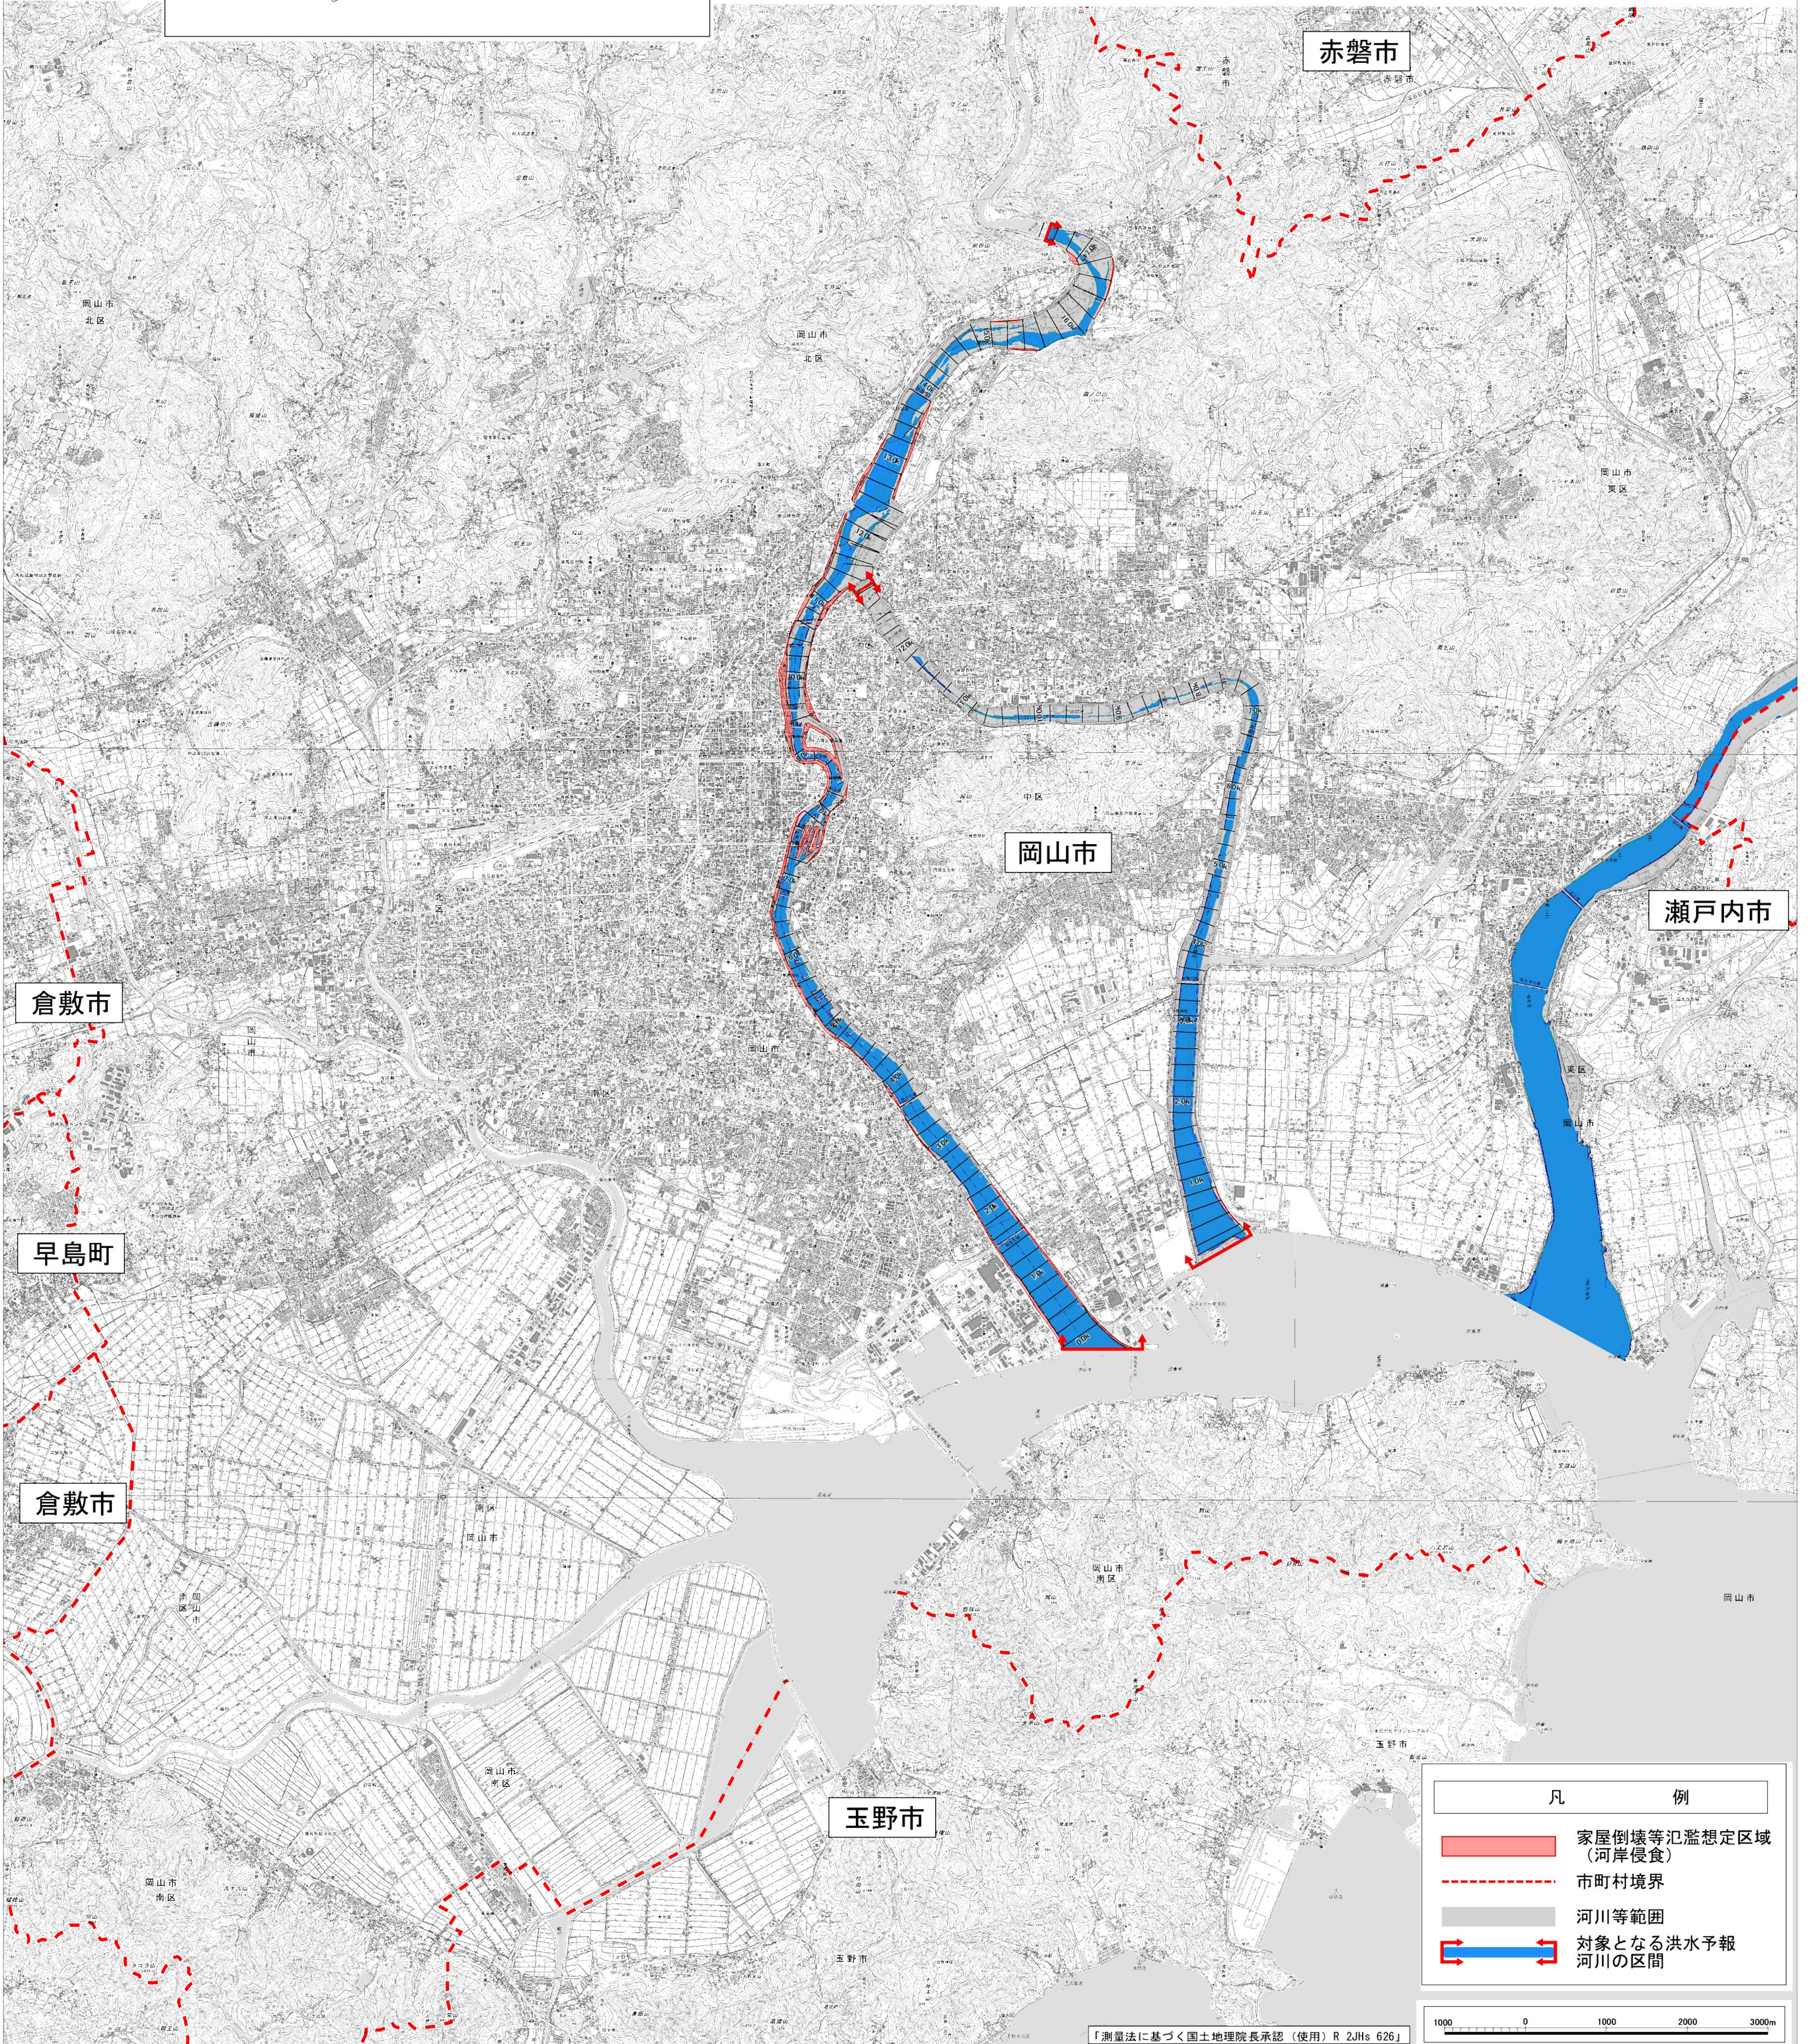

旭川水系旭川・百間川 洪水浸水想定区域図 (家屋倒壊等氾濫想定区域 (河岸侵食)) (総括版)

凡 例	
	家屋倒壊等氾濫想定区域 (河岸侵食)
	市町村境界
	河川等範囲 対象となる洪水予報 河川の区間