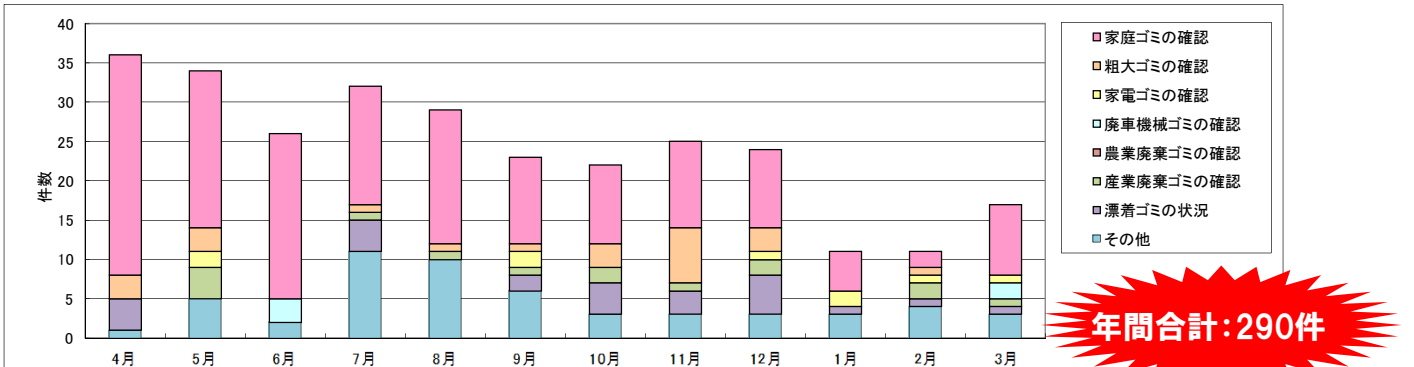

# 平成29年度 旭川（旭川出張所管内） ゴミマップ

【ゴミ回収件数 月別一覧】

川はみんなの財産です 大切にしましょう