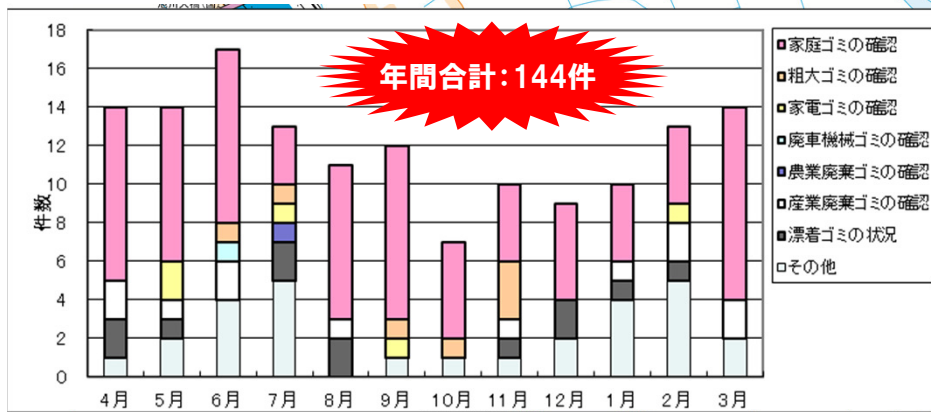

# 平成29年度 百間川(百間川出張所管内) ゴミマップ

【ゴミ回収件数 月別一覧】

川はみんなの財産です大切にしましょう