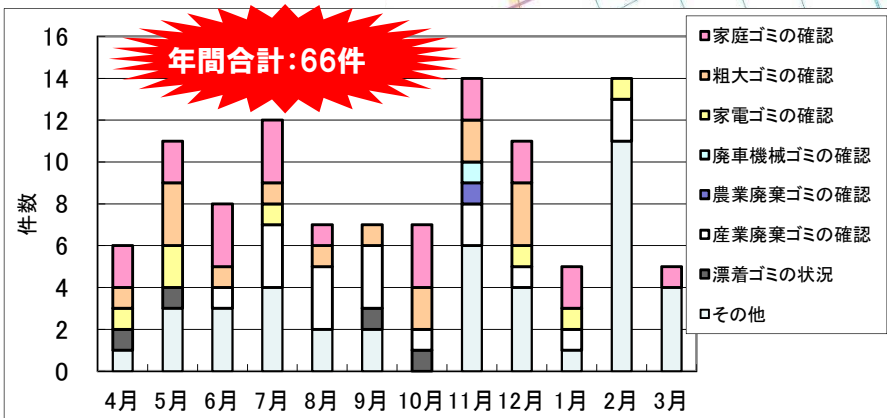

令和元年度 百間川(百間川出張所管内) ゴミマップ

【ゴミ回収件数 月別一覧】

川はみんなの財産です大切にしましょう