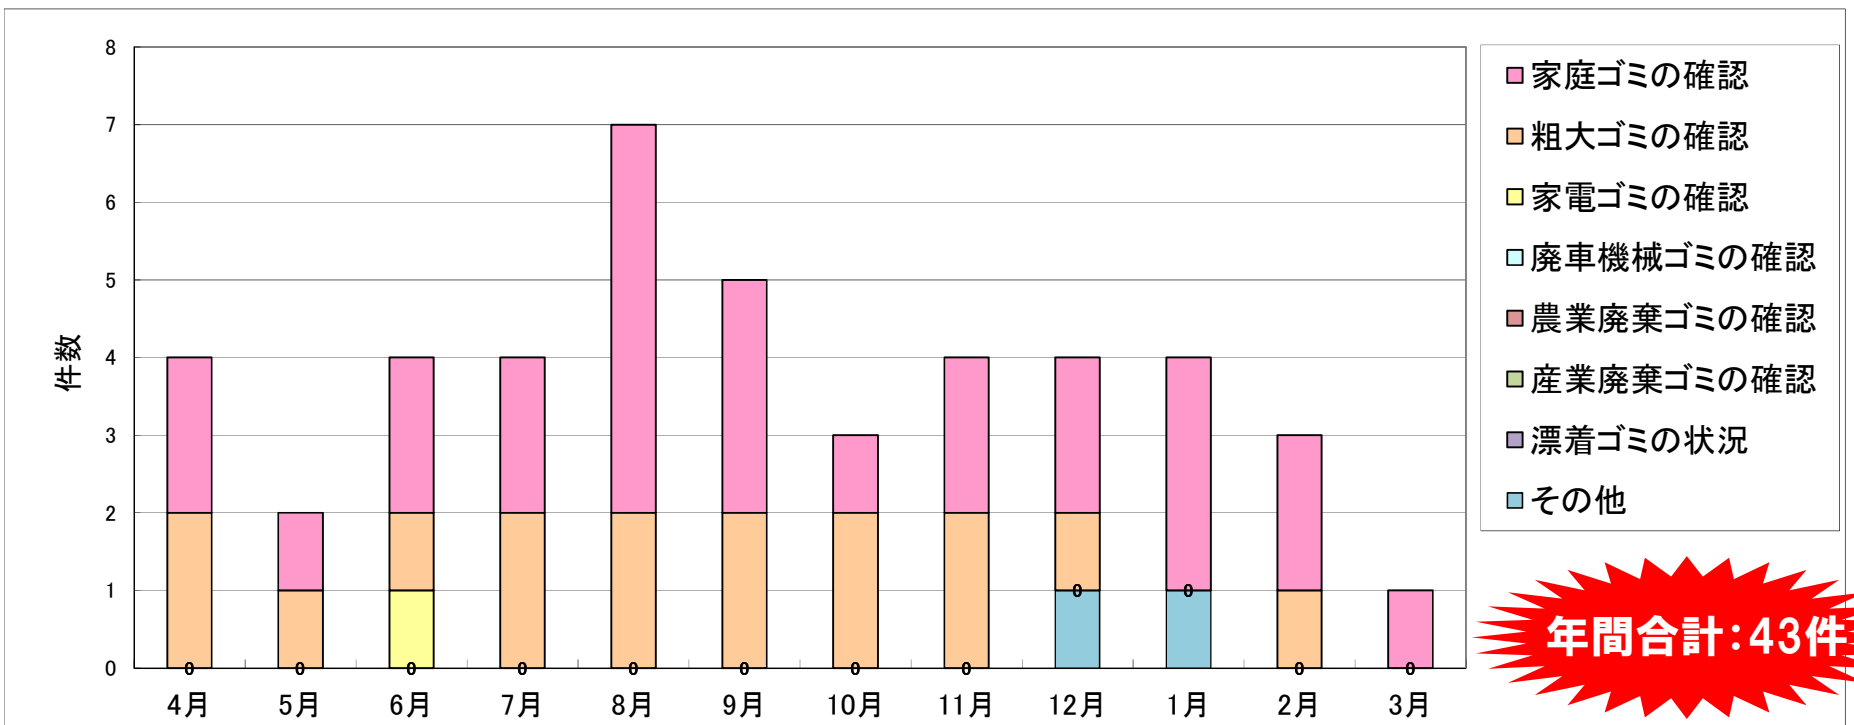

令和元年度 吉井川(吉井川上流出張所管内) ゴミマップ

【ゴミ回収件数 月別一覧】

川はみんなの財産です 大切にしましょう