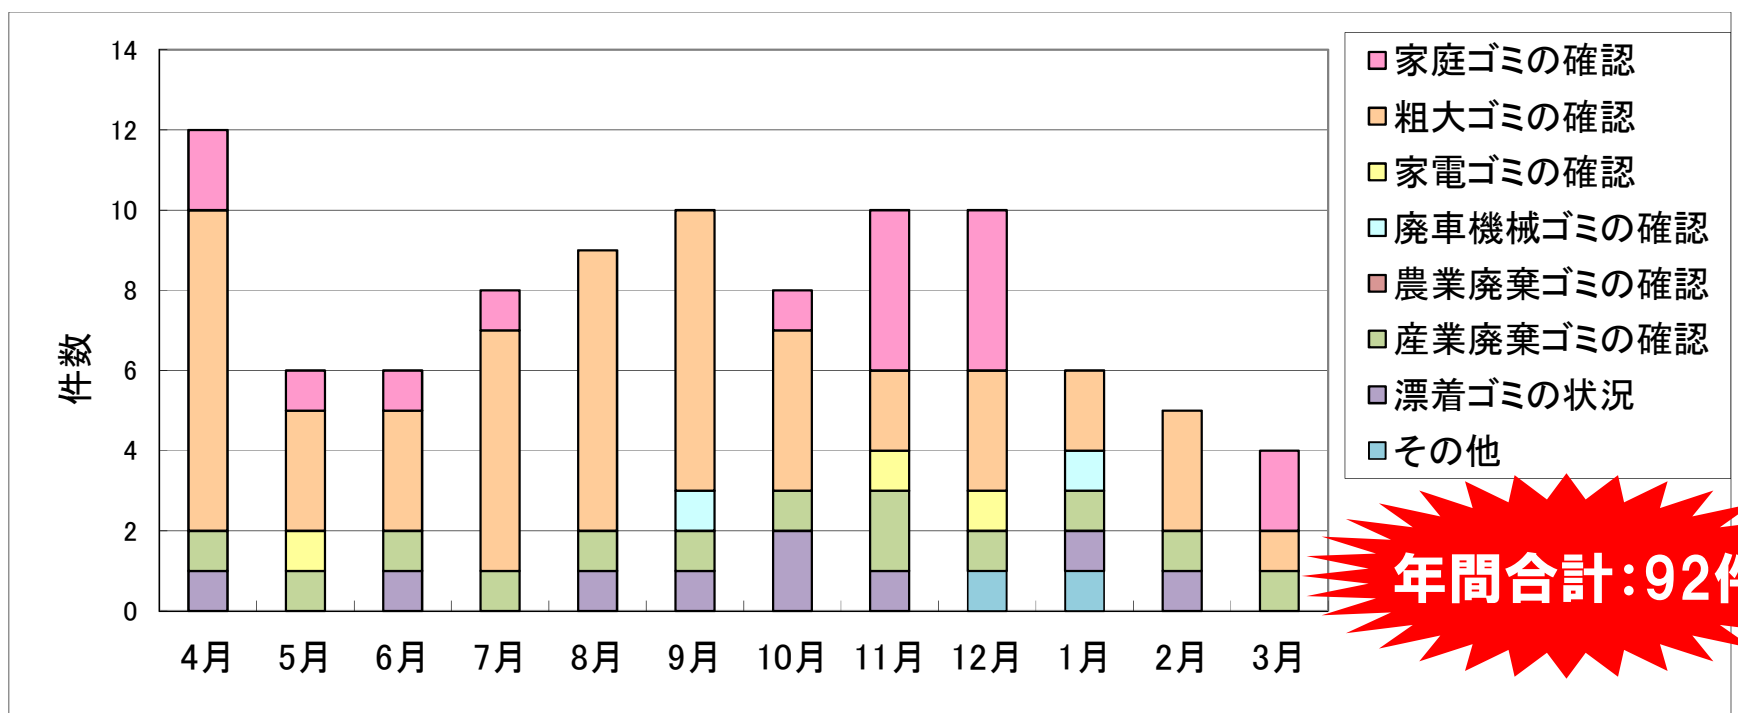

令和元年度吉井川(西大寺出張所管内) ゴミマップ

【ゴミ回収件数 月別一覧】

川はみんなの財産です 大切にしましょう