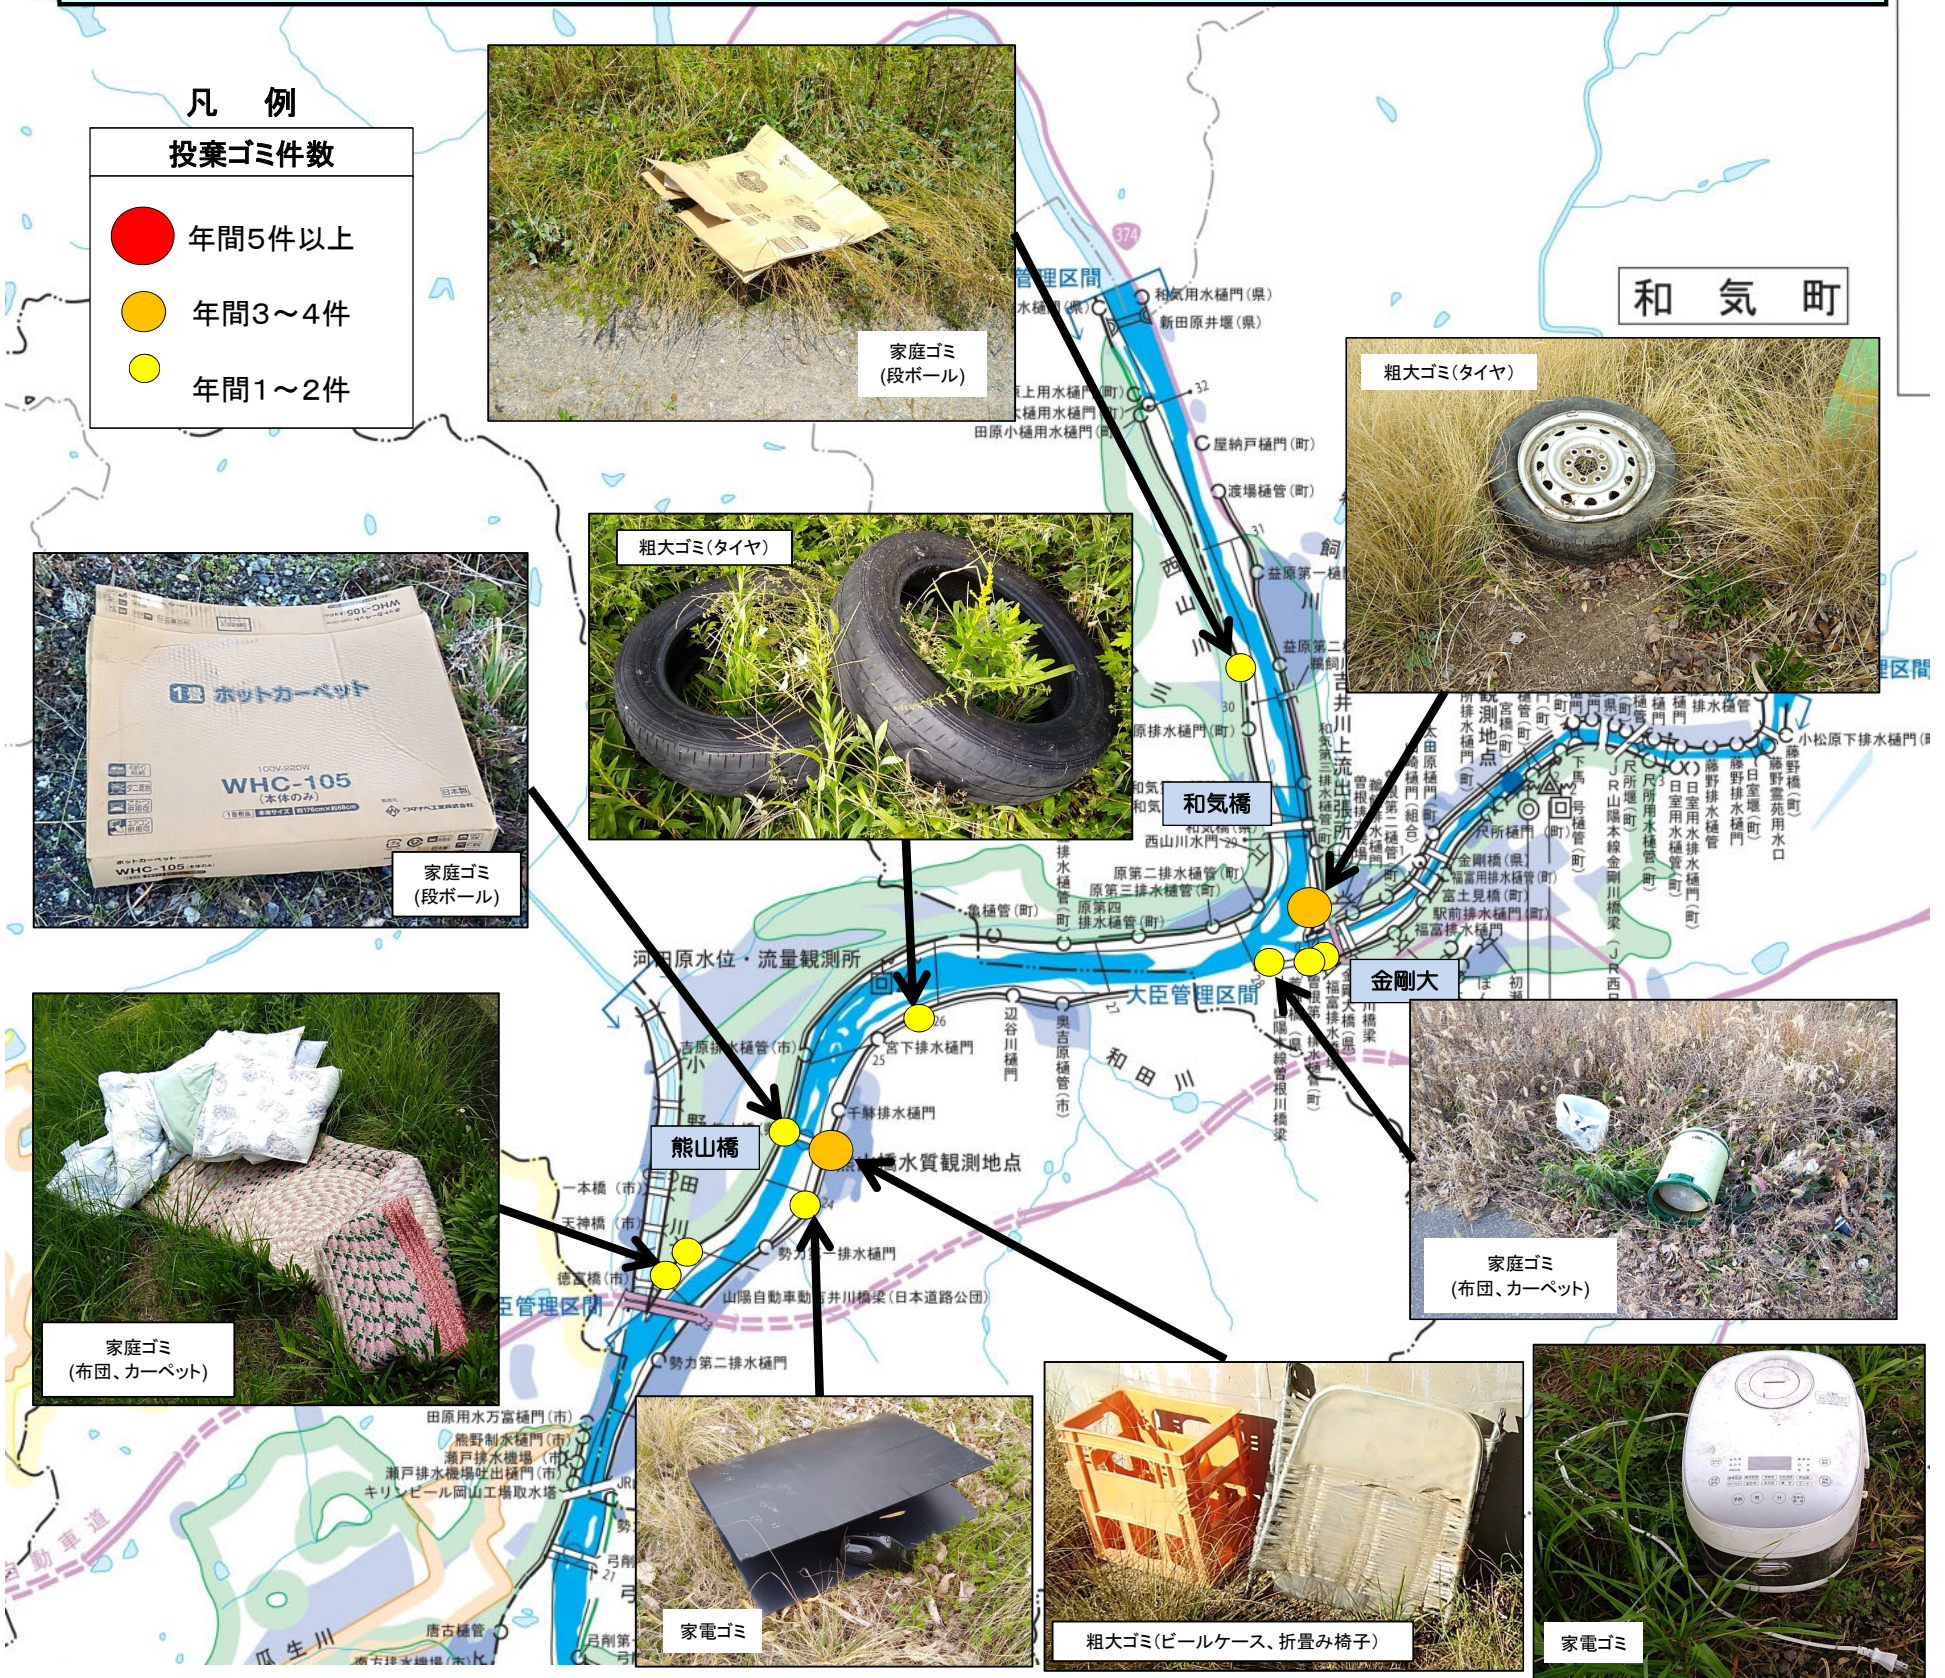

令和4年度吉井川(坂根出張所管内)ゴミマップ

凡例

投棄ゴミ件数

- 年間5件以上
- 年間3~4件
- 年間1~2件

【ゴミ回収件数 月別一覧】

川はみんなの財産です 大切にしましょう