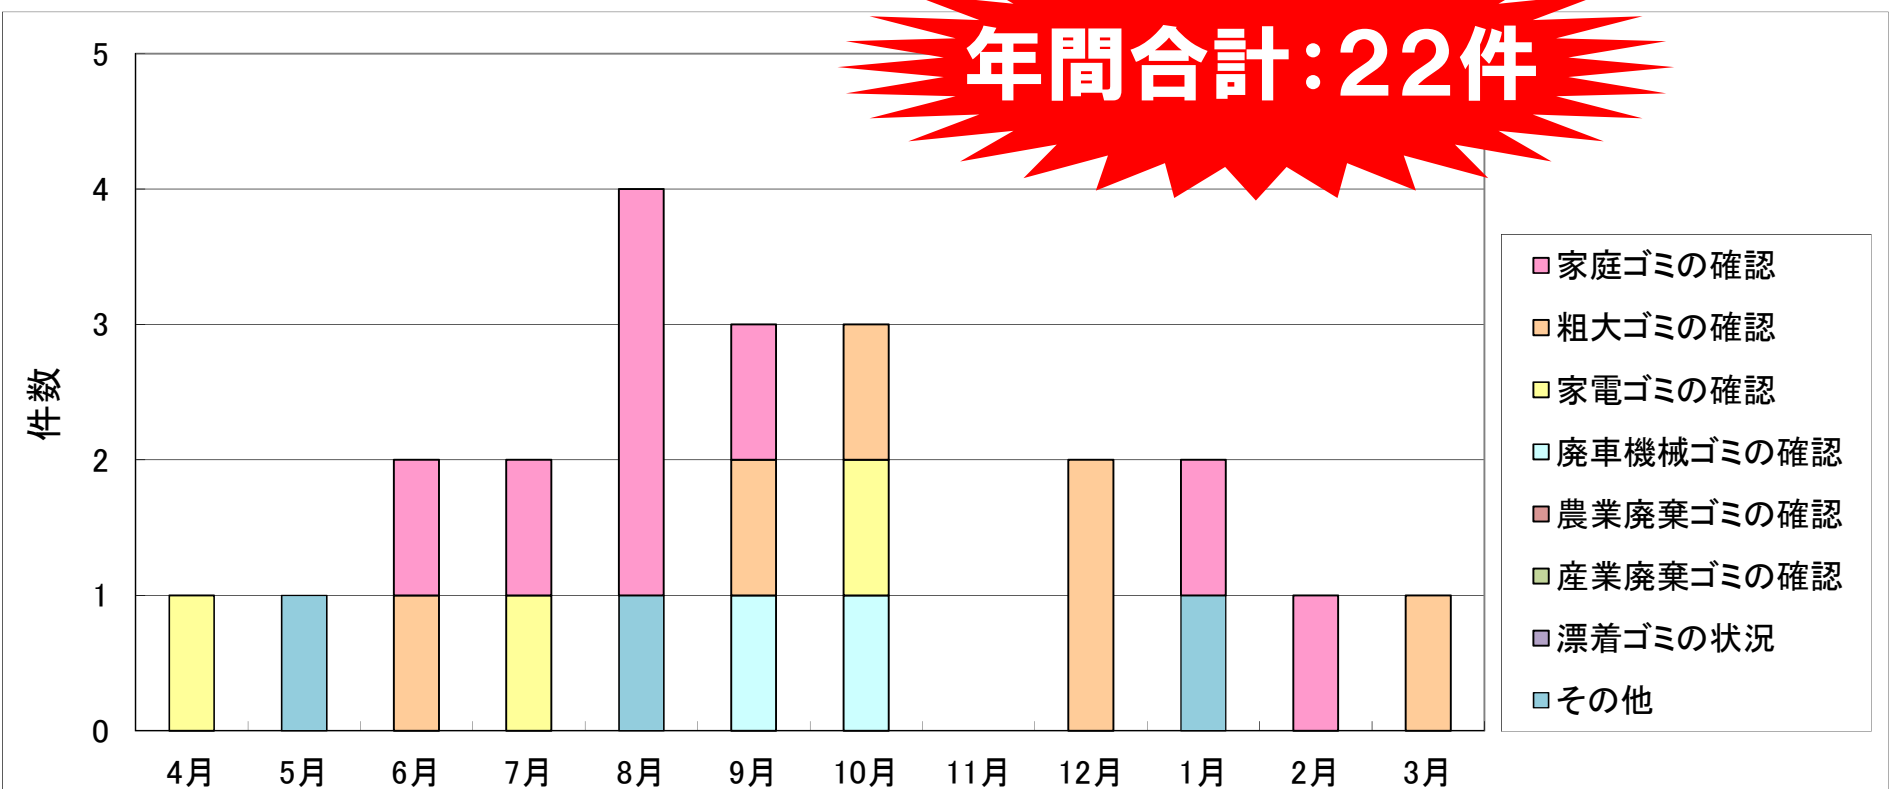

令和4年度吉井川(坂根出張所管内)ゴミマップ

凡例

投棄ゴミ件数

- 年間5件以上
- 年間3~4件
- 年間1~2件

【ゴミ回収件数 月別一覧】

川はみんなの財産です 大切にしましょう