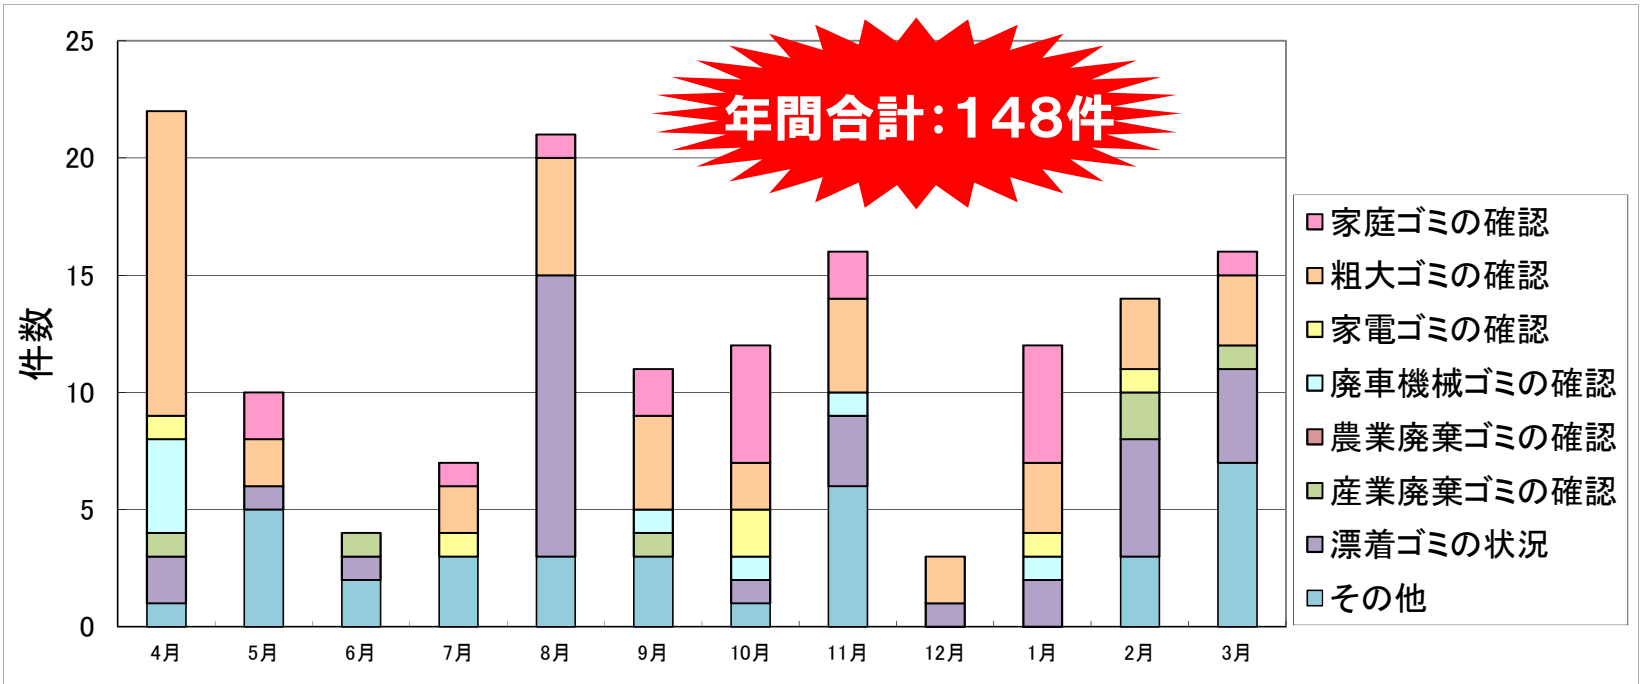

令和4年度高梁川（高梁川出張所管内）ゴミマップ

- 凡例**
- 投棄ゴミ件数**
- 年間5件以上
 - 年間3～4件
 - 年間1～2件

【ゴミ回収件数 月別一覧】

川はみんなの財産です 大切にしましょう