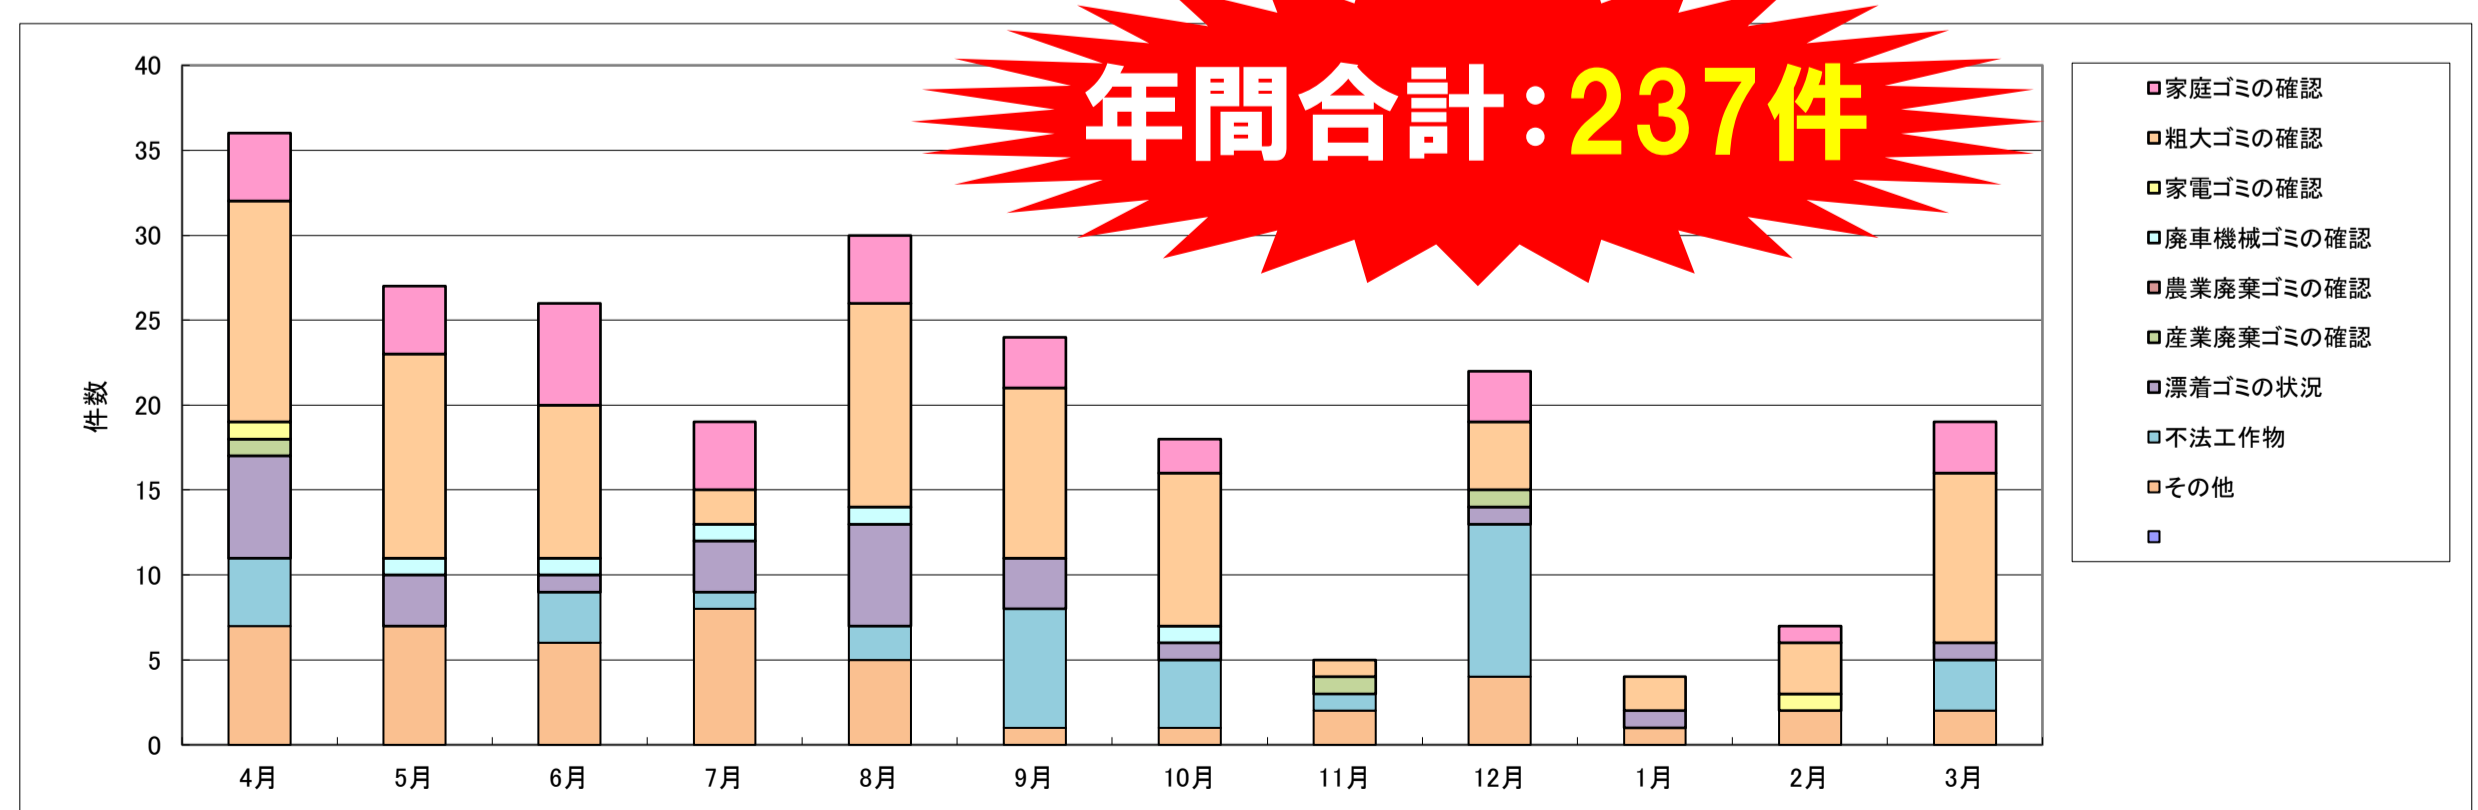

令和7年度旭川（旭川流域治水出張所管内）ゴミマップ

凡例

- 投棄ゴミ件数
- 年間5件以上
 - 年間3～4件
 - 年間1～2件

【ゴミ回収件数 月別一覧】

川はみんなの財産です 大切にしましょう