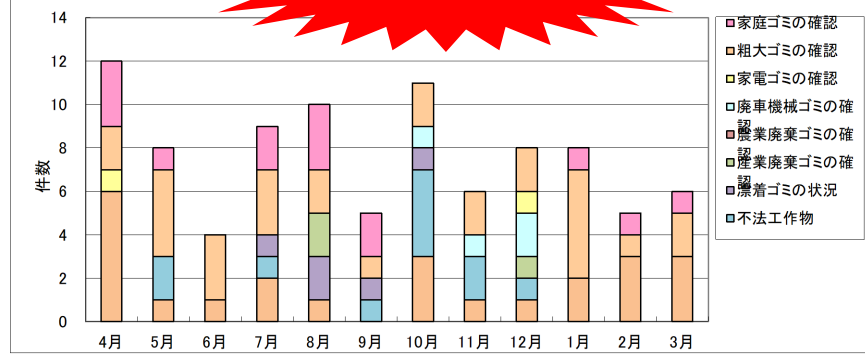

# 令和7年度百間川（旭川流域治水出張所管内）ゴミマップ

**凡例**

**投棄ゴミ件数**

- 年間5件以上
- 年間3~4件
- 年間1~2件

【ゴミ回収件数 月別一覧】

年間合計: 92件

川はみんなの財産です大切にしましょう

百間川出張所 百間川河口水門