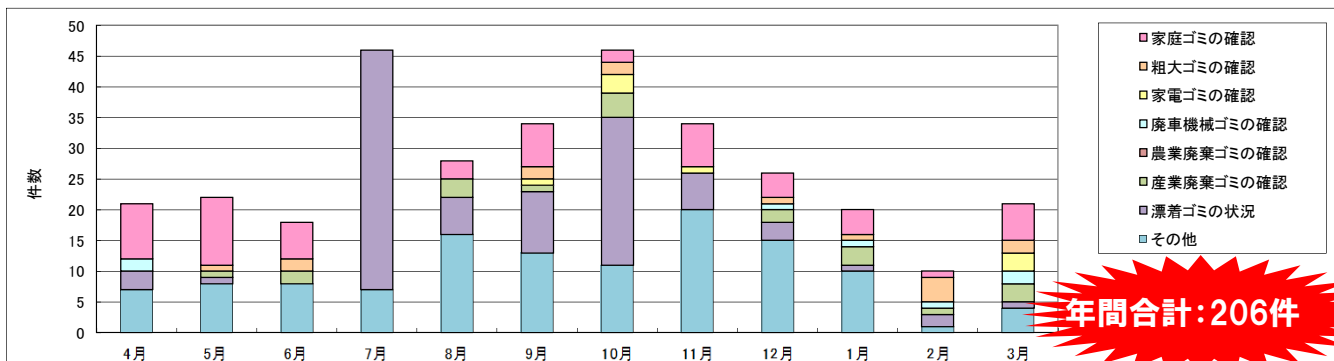

平成30年度 旭川（旭川出張所管内） ゴミマップ

【ゴミ回収件数 月別一覧】

川はみんなの財産です 大切にしましょう