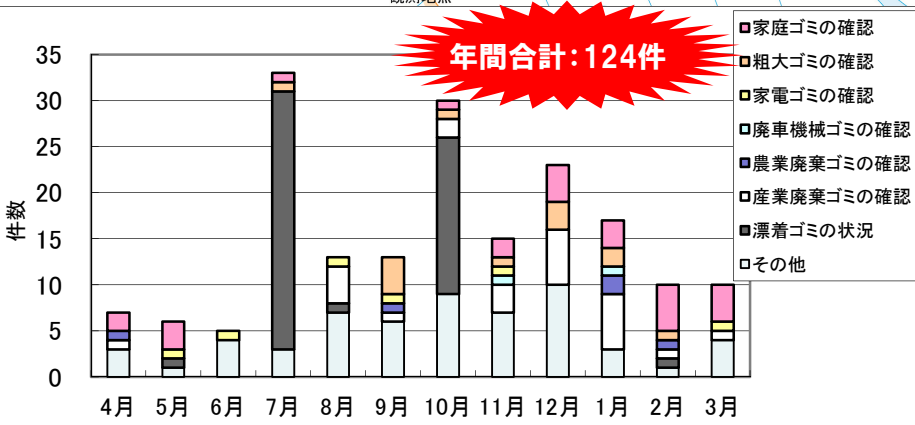

平成30年度 百間川(百間川出張所管内) ゴミマップ

【ゴミ回収件数 月別一覧】

川はみんなの財産です大切にしましょう