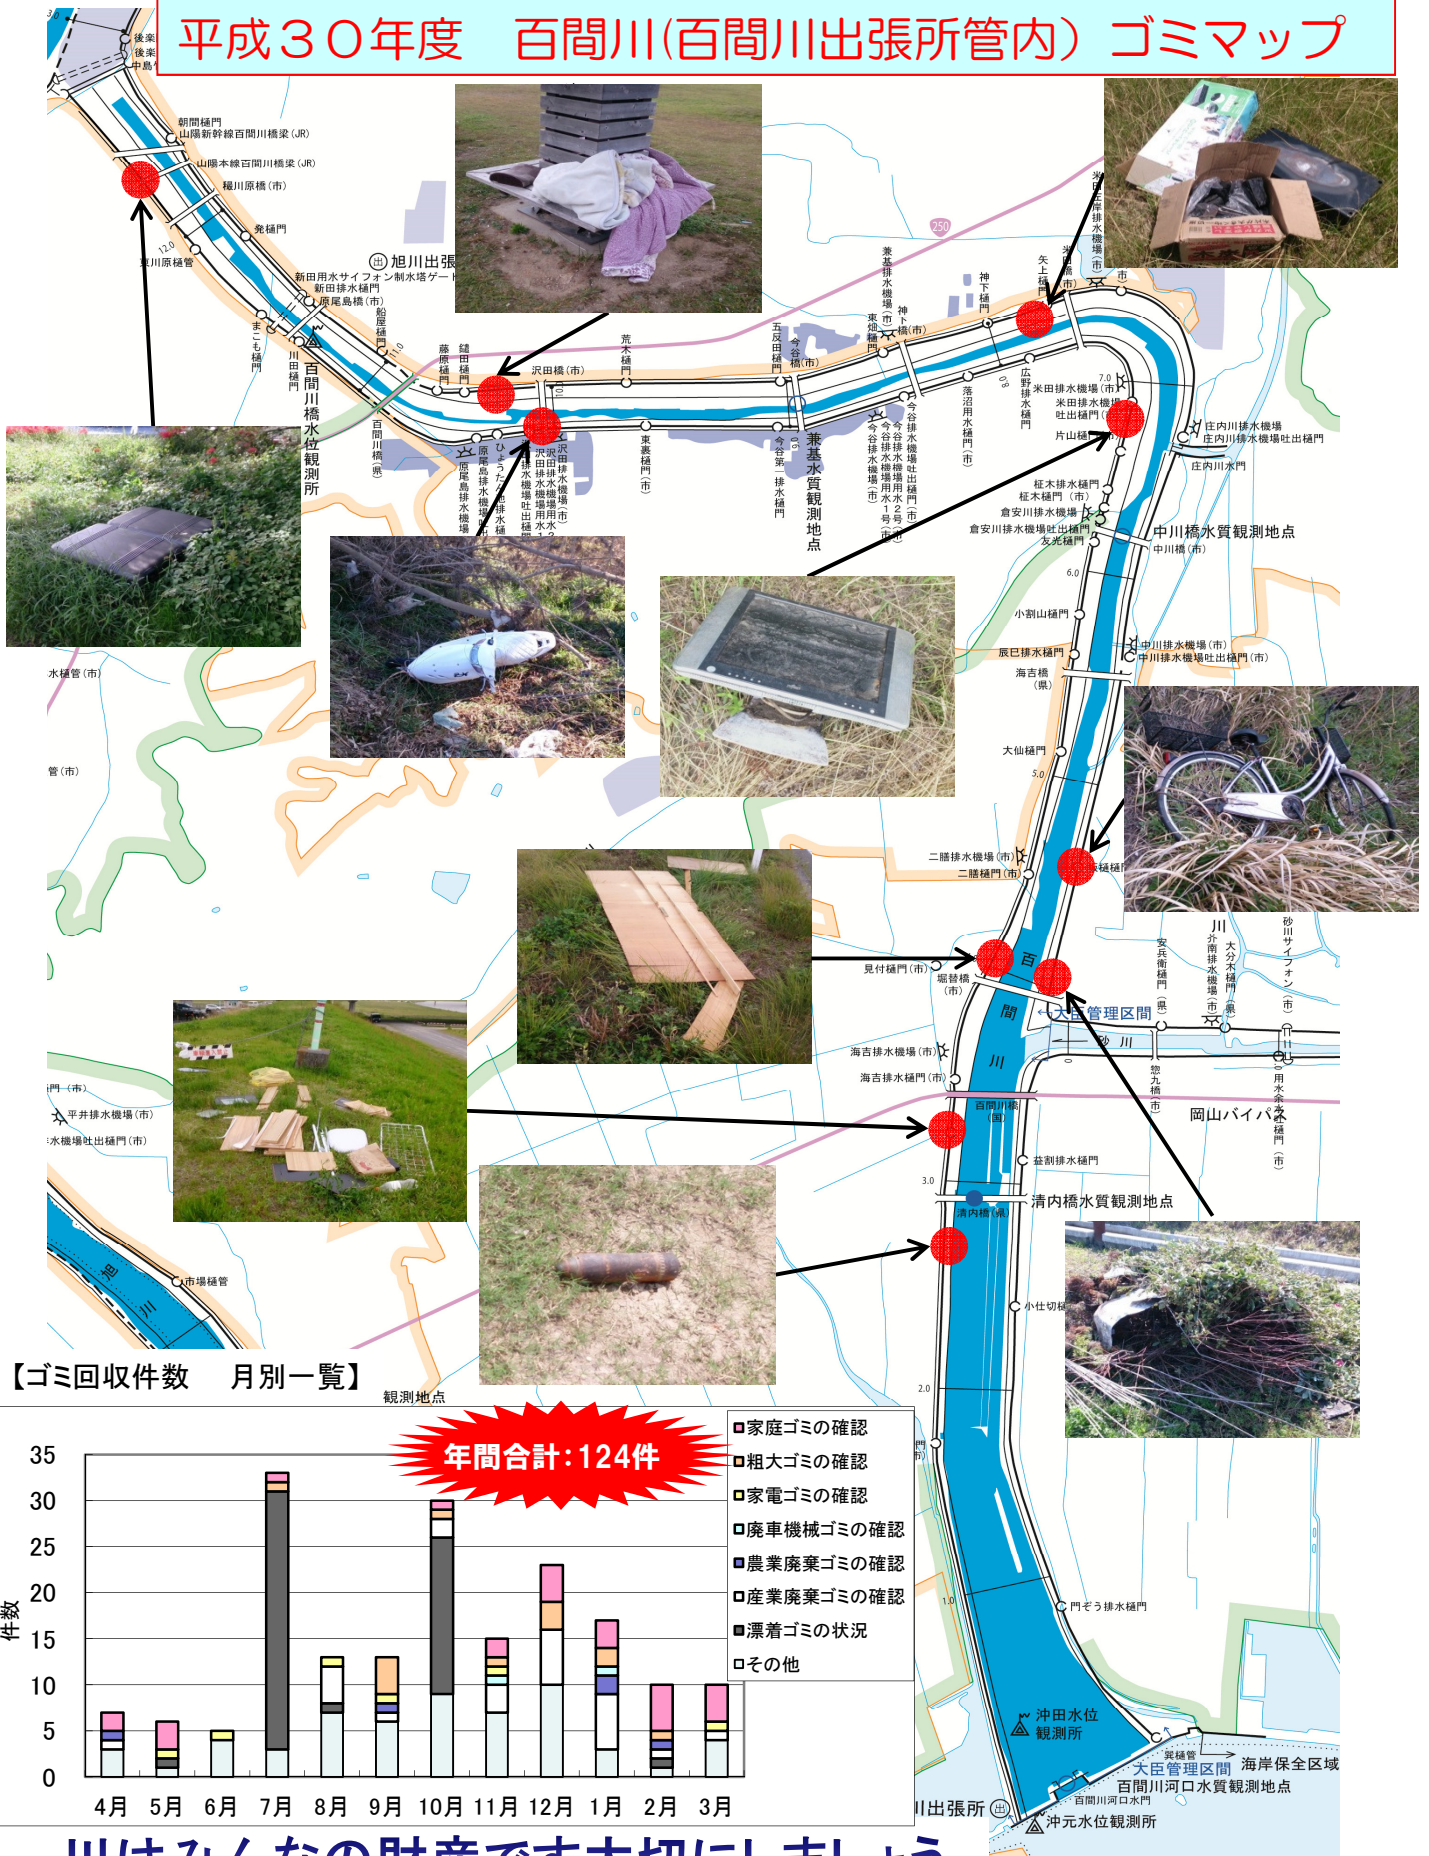

平成30年度 百間川(百間川出張所管内) ゴミマップ

【ゴミ回収件数 月別一覧】

川はみんなの財産です大切にしましょう