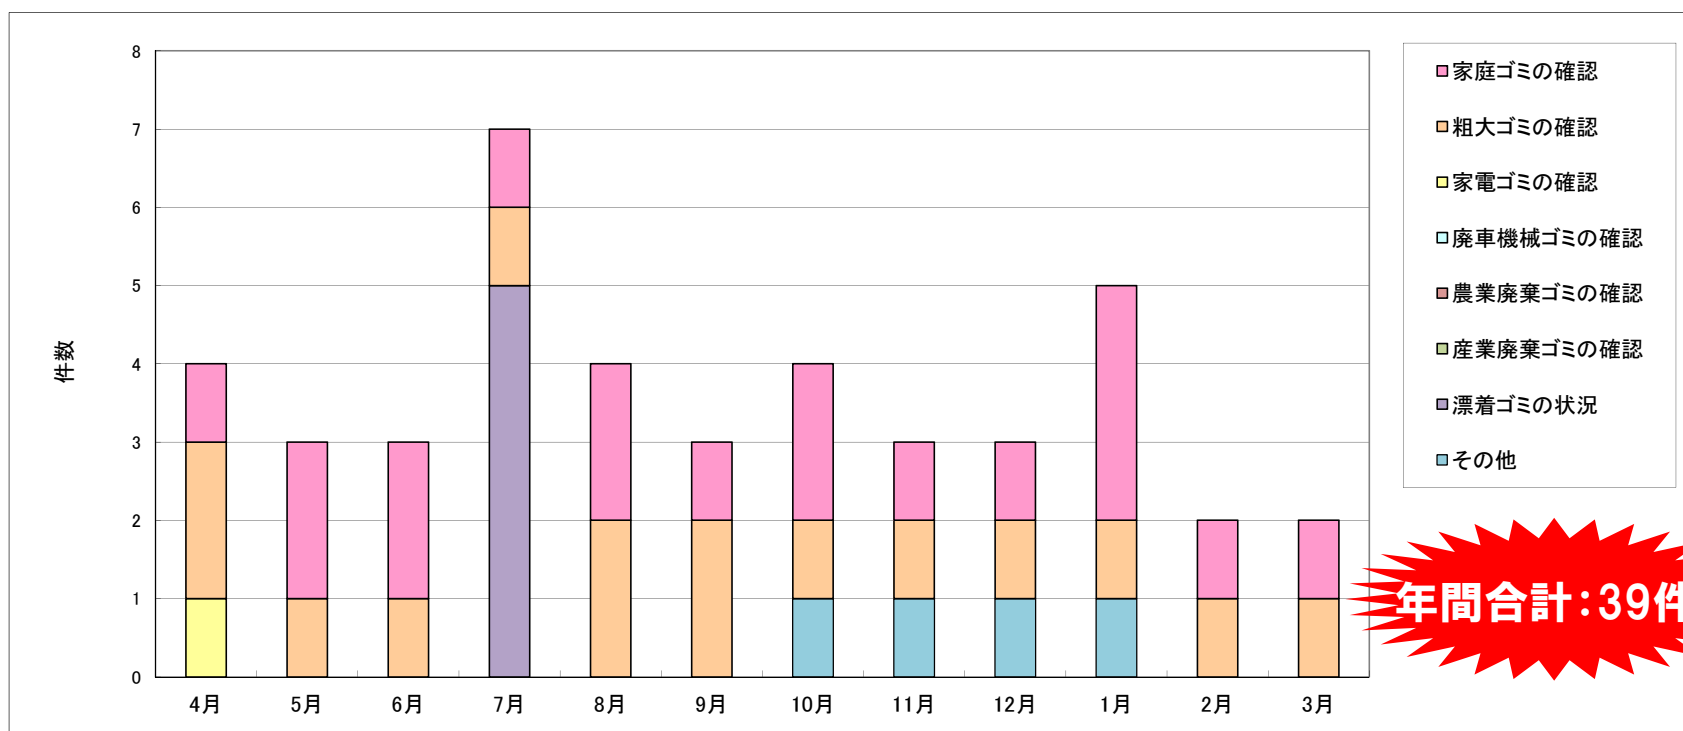

平成30年度 吉井川(吉井川上流出張所管内) ゴミマップ

【ゴミ回収件数 月別一覧】

川はみんなの財産です 大切にしましょう