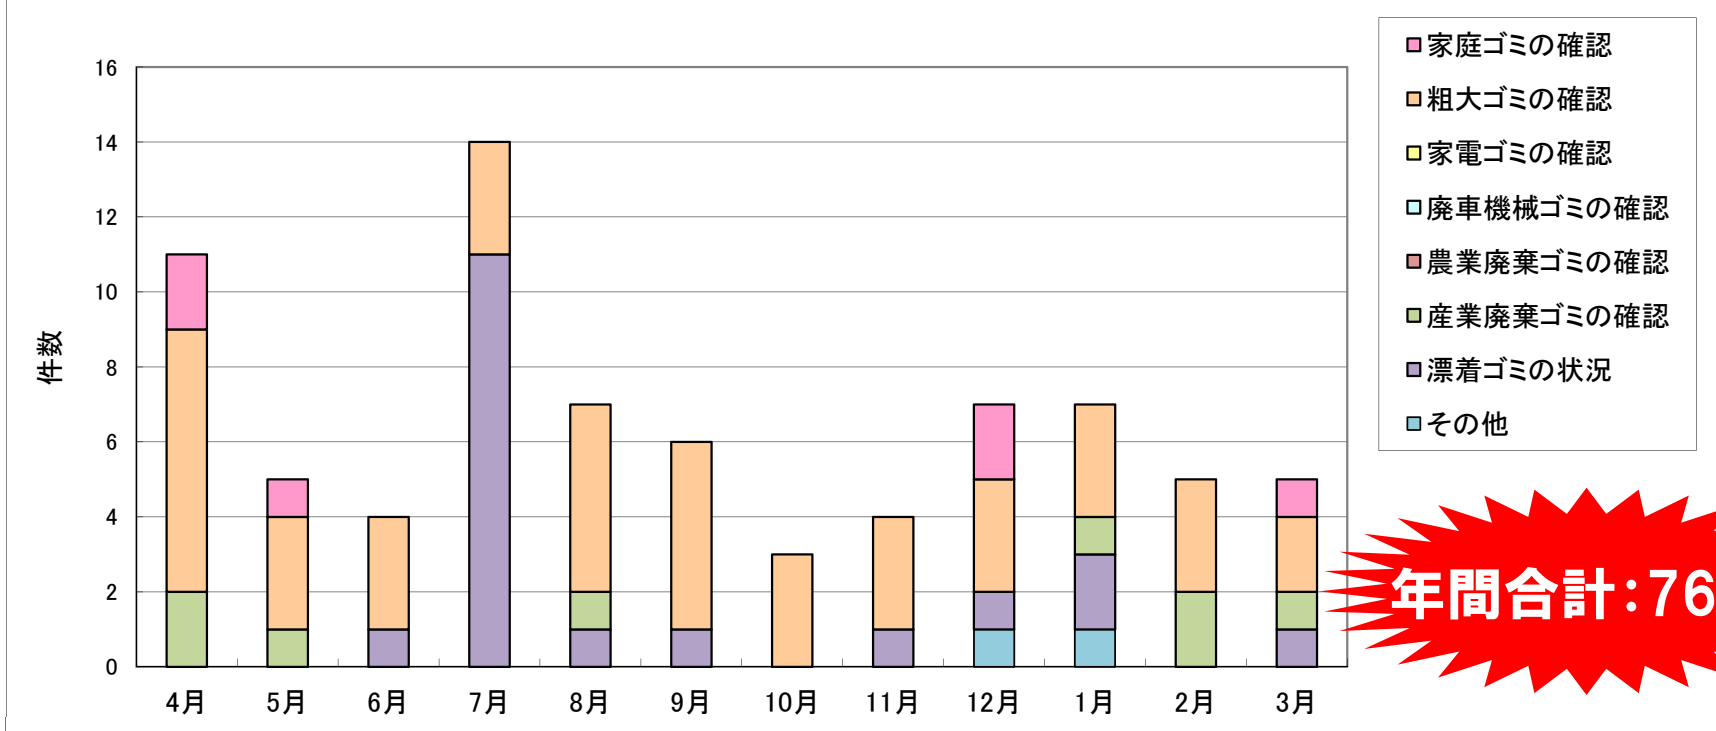

平成30年度吉井川(西大寺出張所管内) ゴミマップ

【ゴミ回収件数 月別一覧】

川はみんなの財産です 大切にしましょう