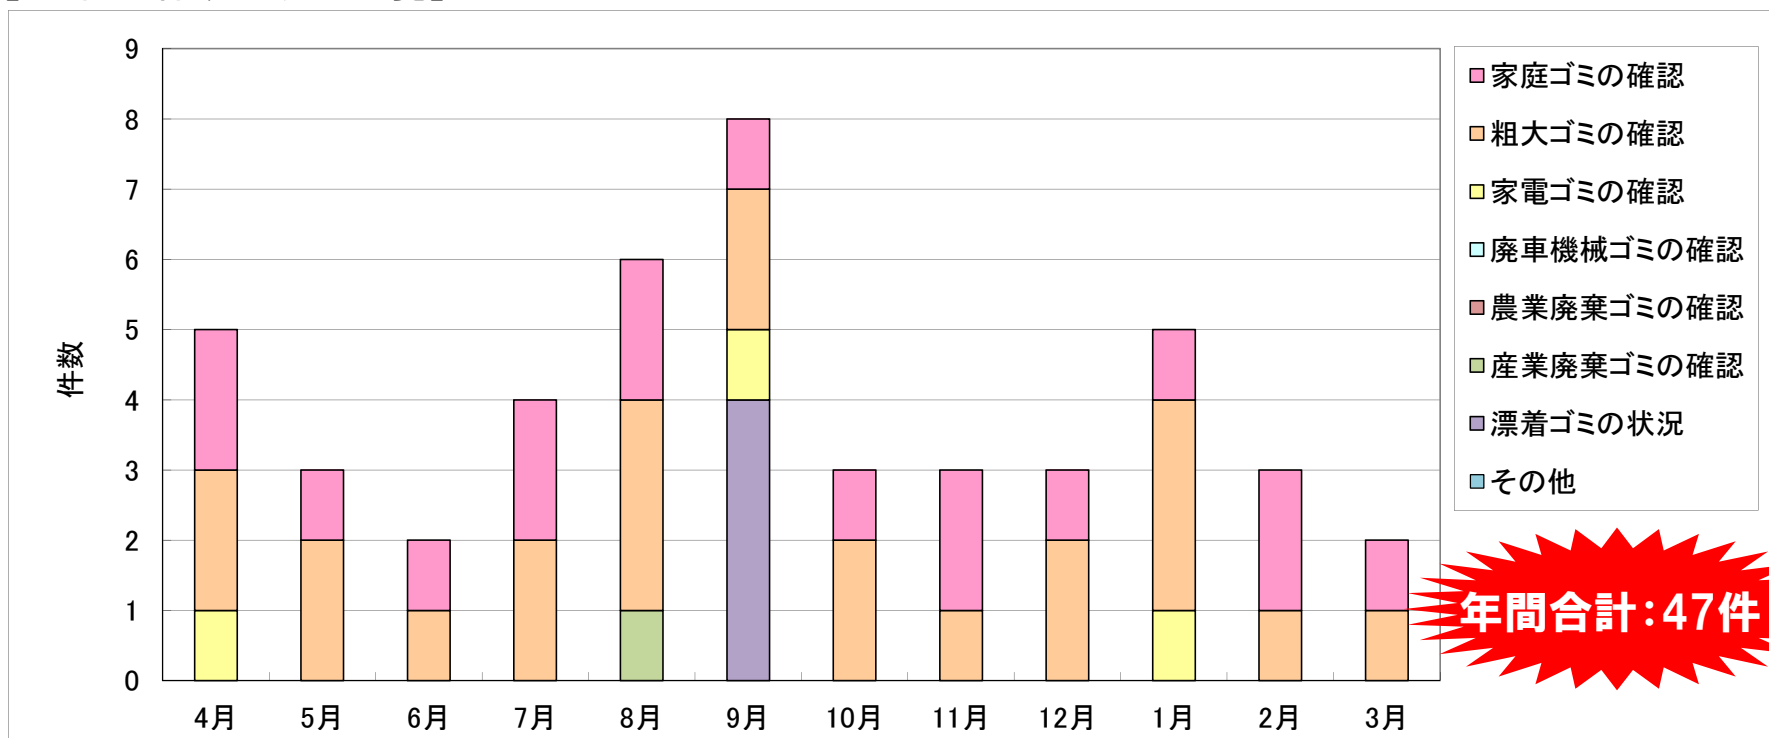

平成29年度 吉井川(吉井川上流出張所管内) ゴミマップ

【ゴミ回収件数 月別一覧】

川はみんなの財産です 大切にしましょう