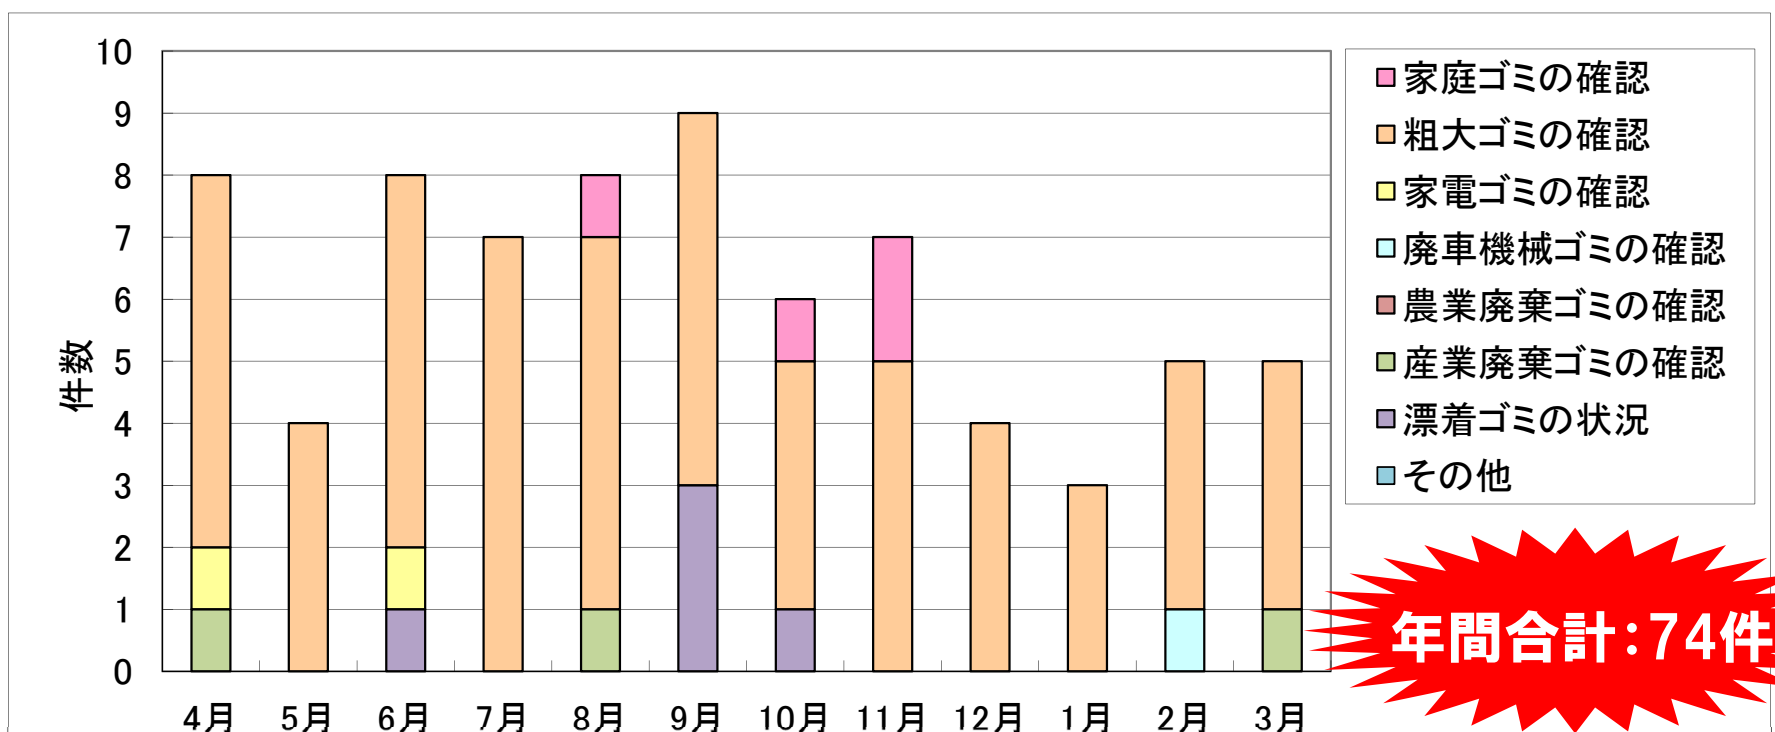

平成29年度吉井川(西大寺出張所管内) ゴミマップ

【ゴミ回収件数 月別一覧】

川はみんなの財産です 大切にしましょう