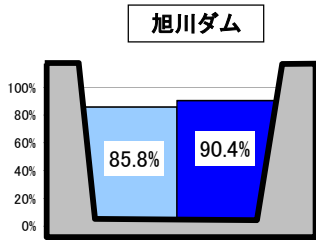

旭川水系のダム貯水率 2024年2月22日現在（速報）

凡例

現在貯水率	平年貯水率
-------	-------

平年貯水率
H26～R5年の平均貯水率