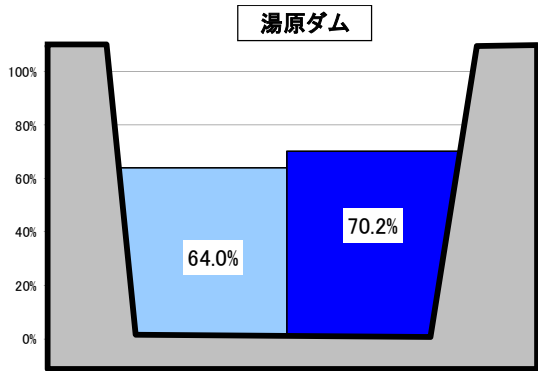

旭川水系のダム貯水率 2024年2月22日現在（速報）

凡例

現在貯水率	平年貯水率
-------	-------

平年貯水率
H26～R5年の平均貯水率