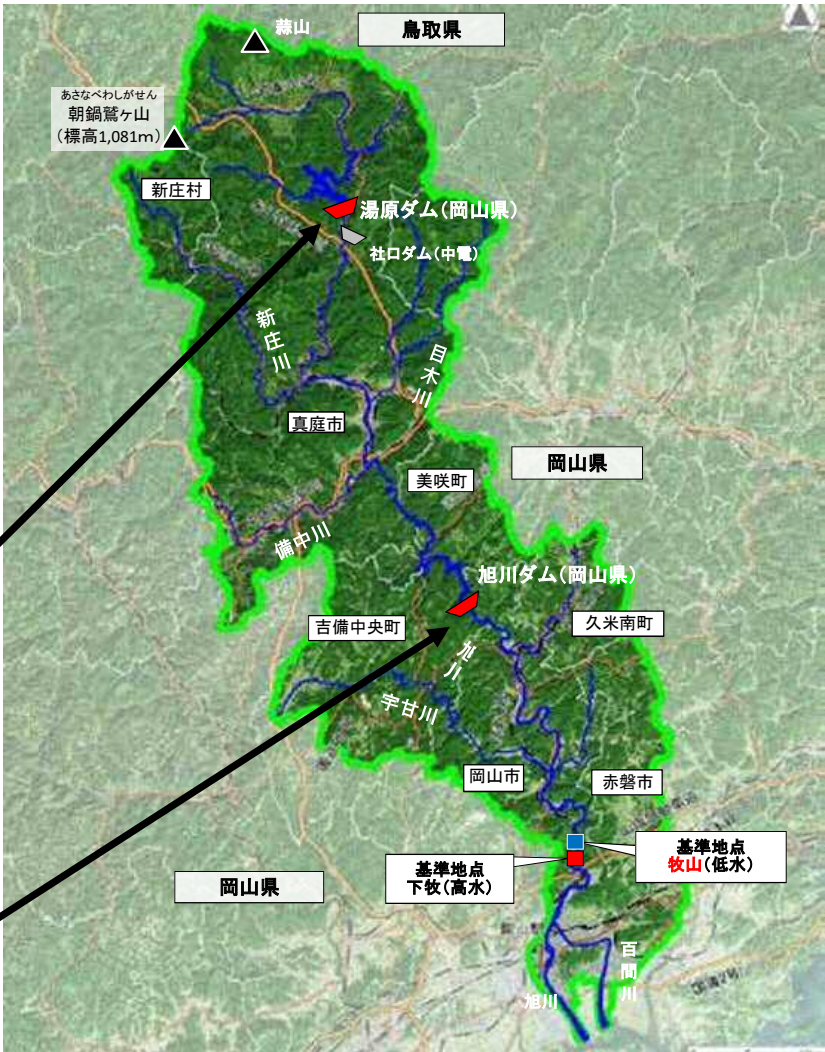

旭川水系のダム貯水率 2024年2月22日現在（速報）

凡例

現在貯水率	平年貯水率
-------	-------

平年貯水率
H26～R5年の平均貯水率