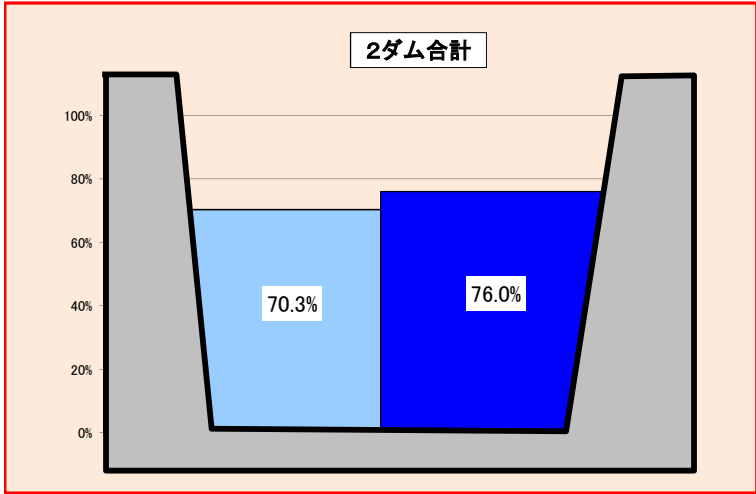

旭川水系のダム貯水率 2024年2月22日現在（速報）

凡例

現在貯水率	平年貯水率
-------	-------

平年貯水率
H26～R5年の平均貯水率