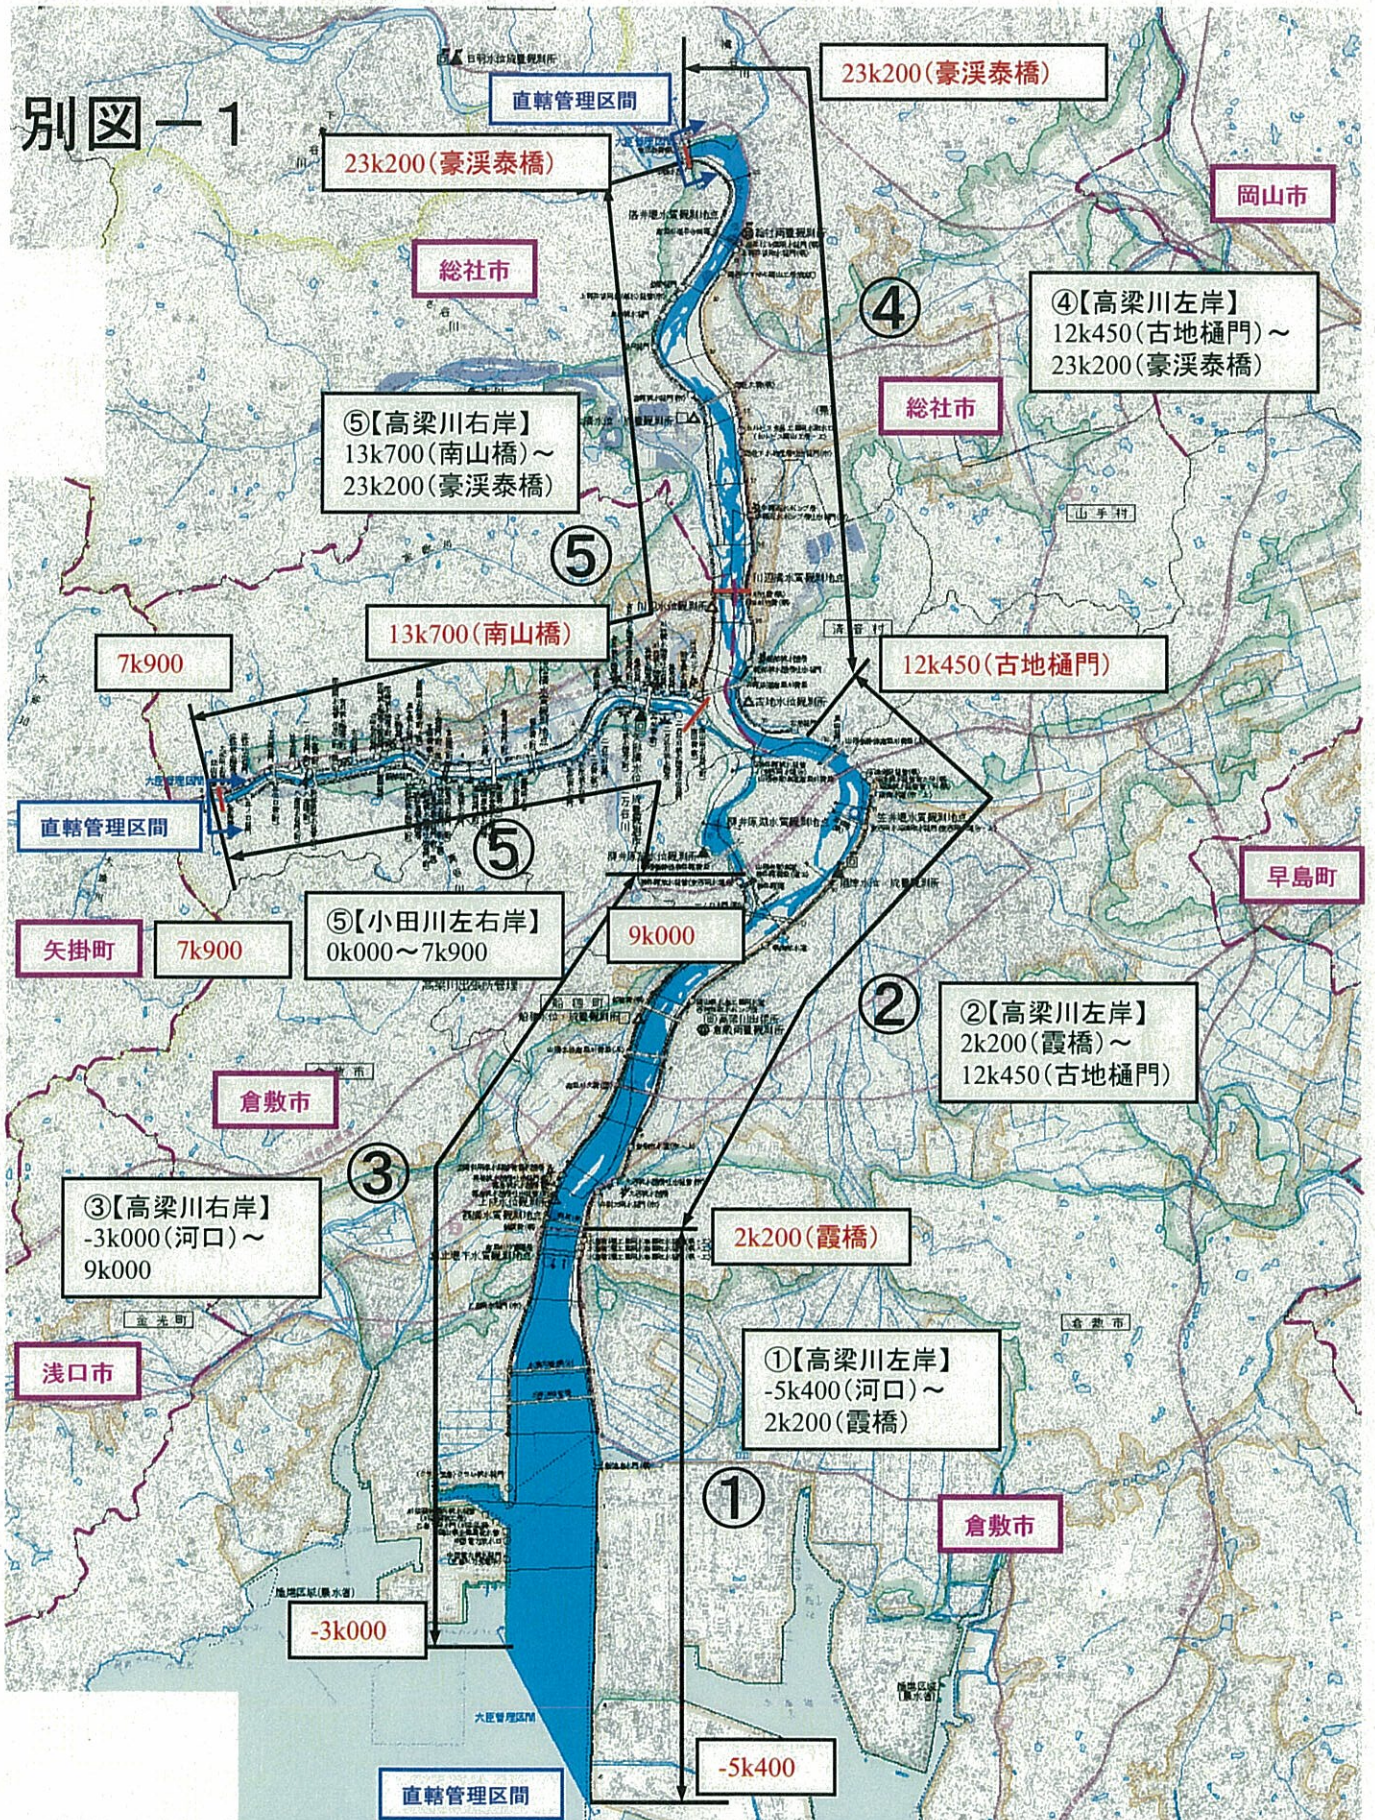

別図-1

②河川等災害応急対策活動等 担当区間図(旭川)

別図-1

②河川等災害応急対策活動等 担当区間図(高梁川)