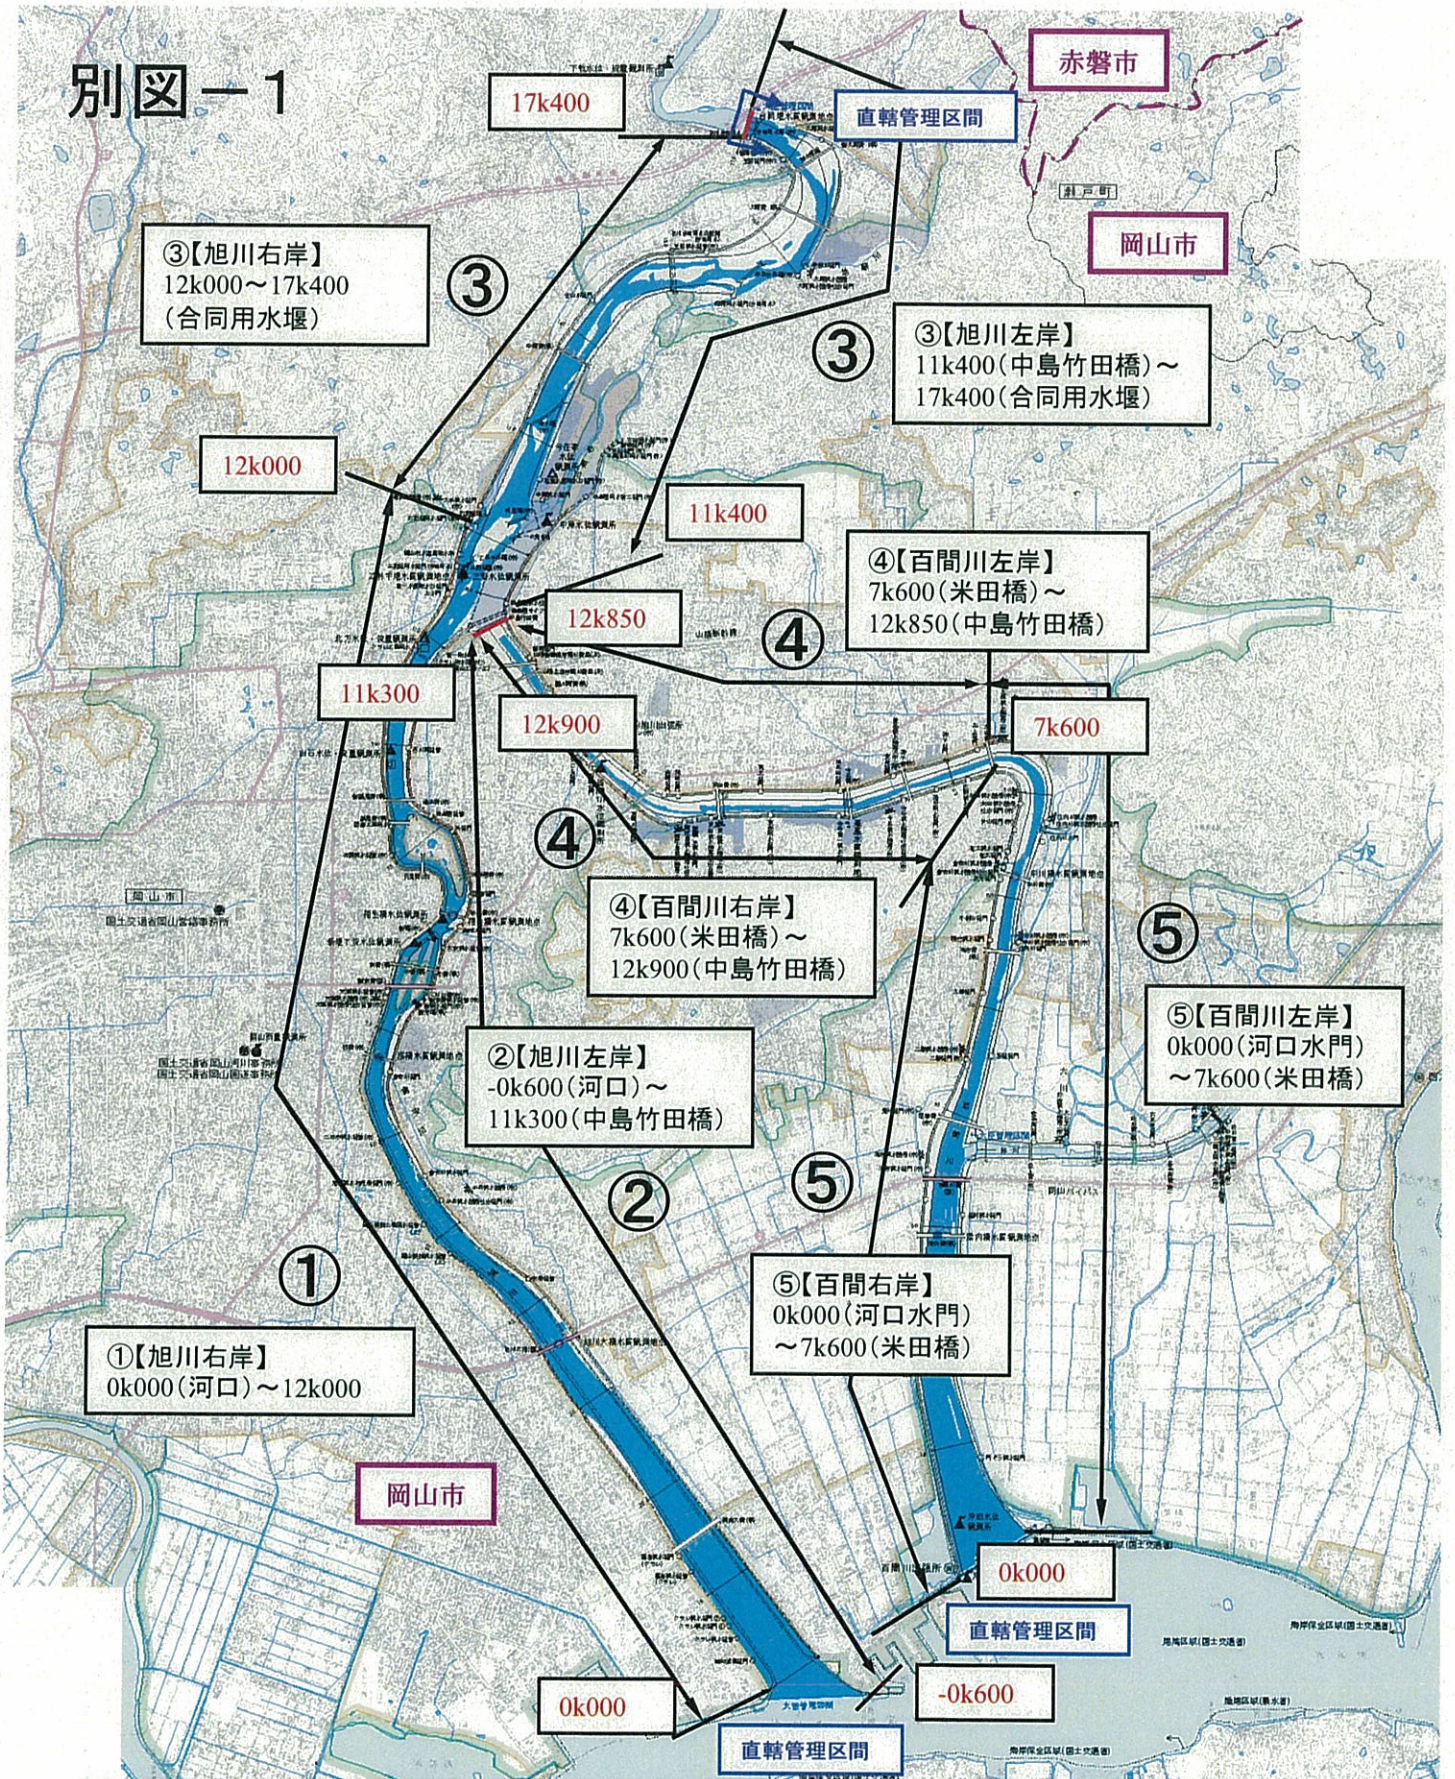

別図-1

②河川等災害応急対策活動等 担当区間図(旭川)

別図-1

②河川等災害応急対策活動等 担当区間図(高梁川)