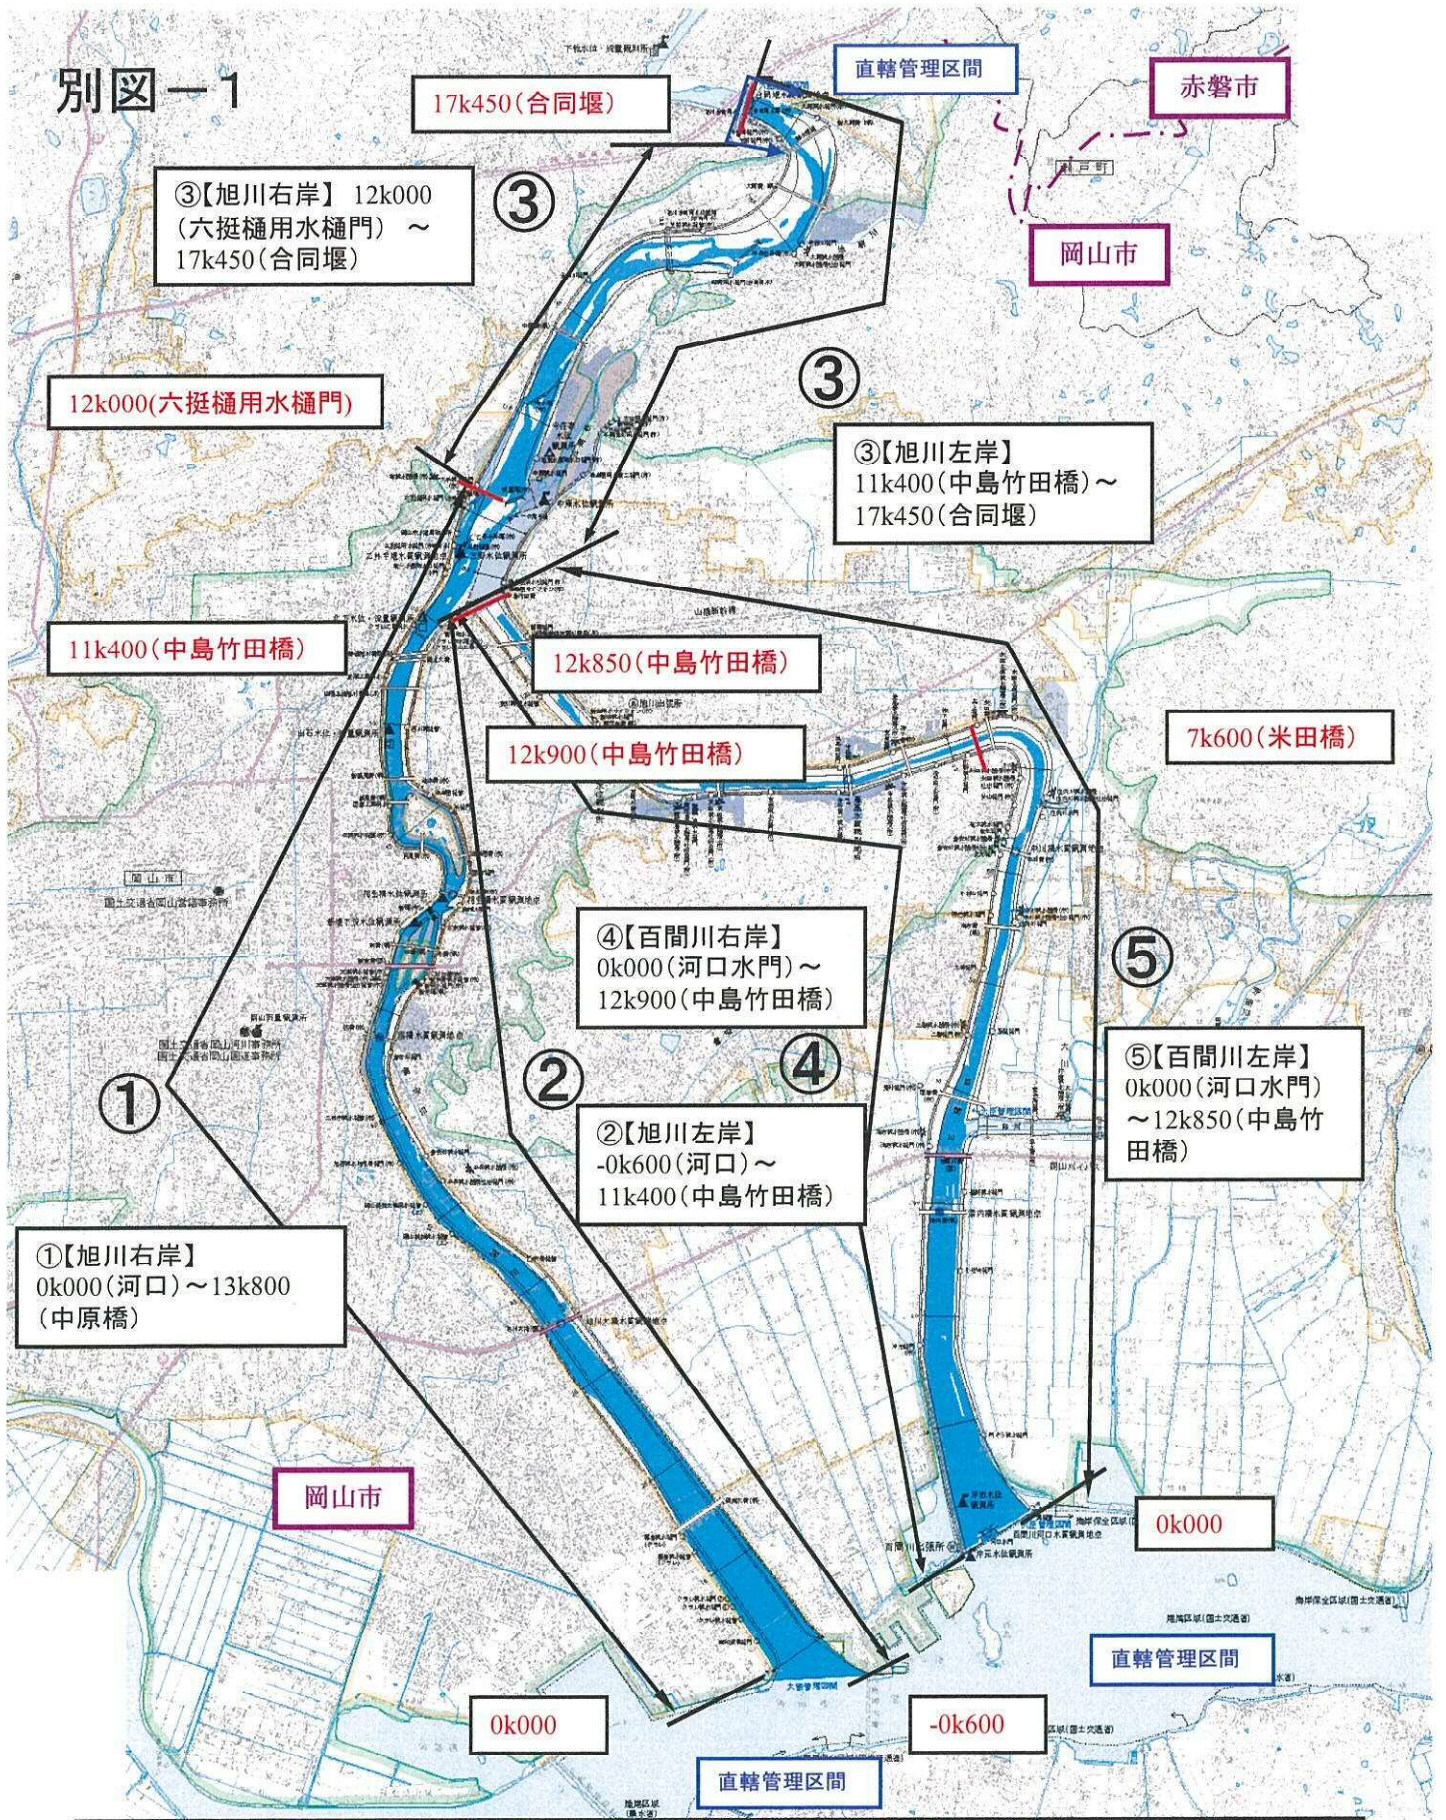

別図 一

河川等災害応急対策活動等 担当区間図(吉井川)

別図一 1

河川等災害応急対策活動等 担当区間図(旭川)

別図-1

河川等災害応急対策活動等 担当区間図(高梁川)