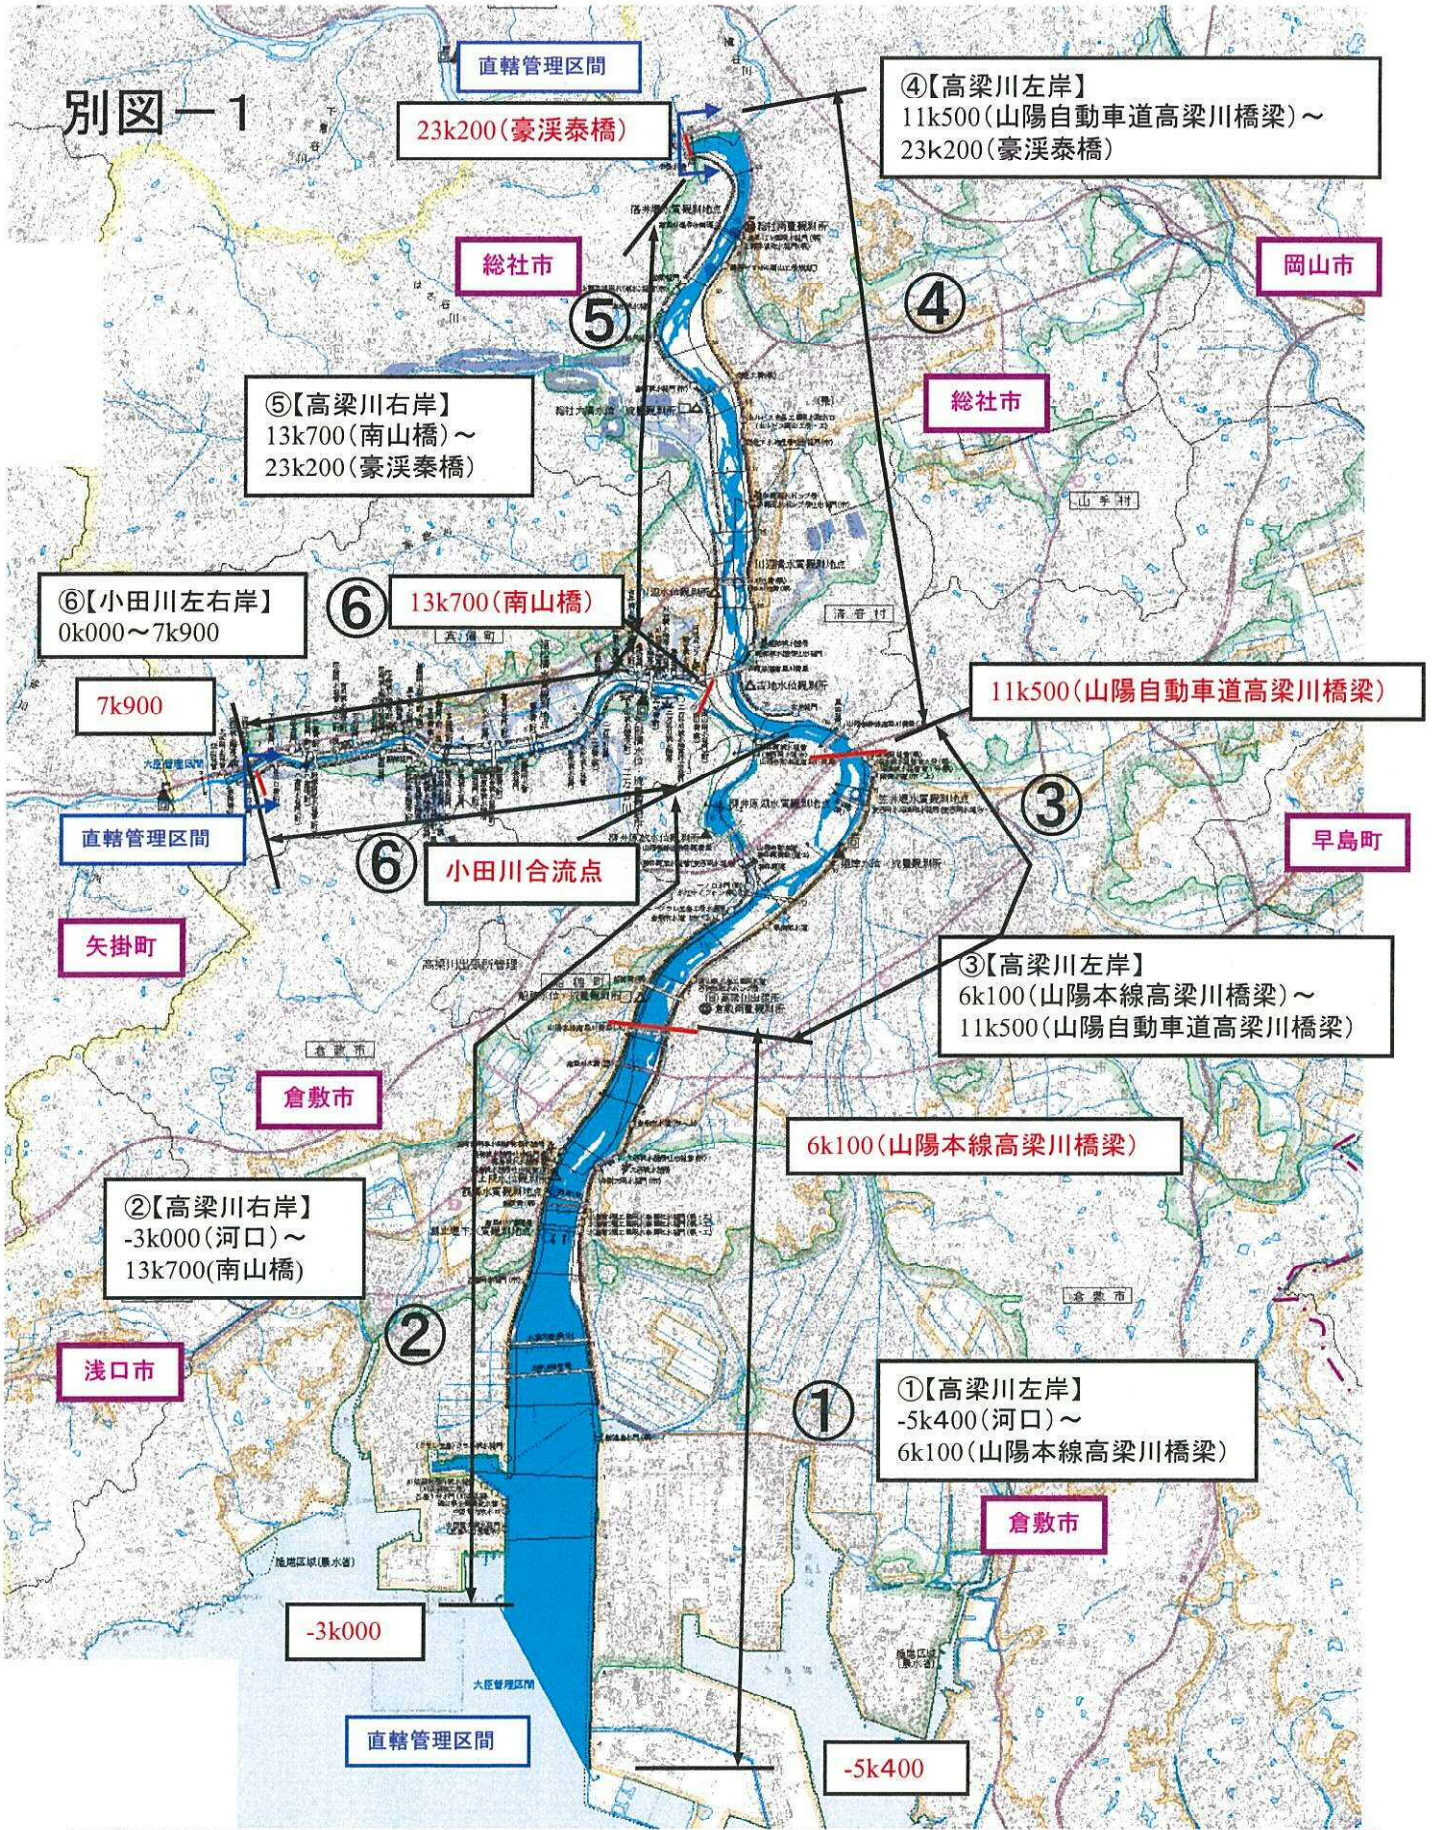

別図 一

河川等災害応急対策活動等 担当区間図(吉井川)

別図一 1

河川等災害応急対策活動等 担当区間図(旭川)

別図-1

河川等災害応急対策活動等 担当区間図(高梁川)