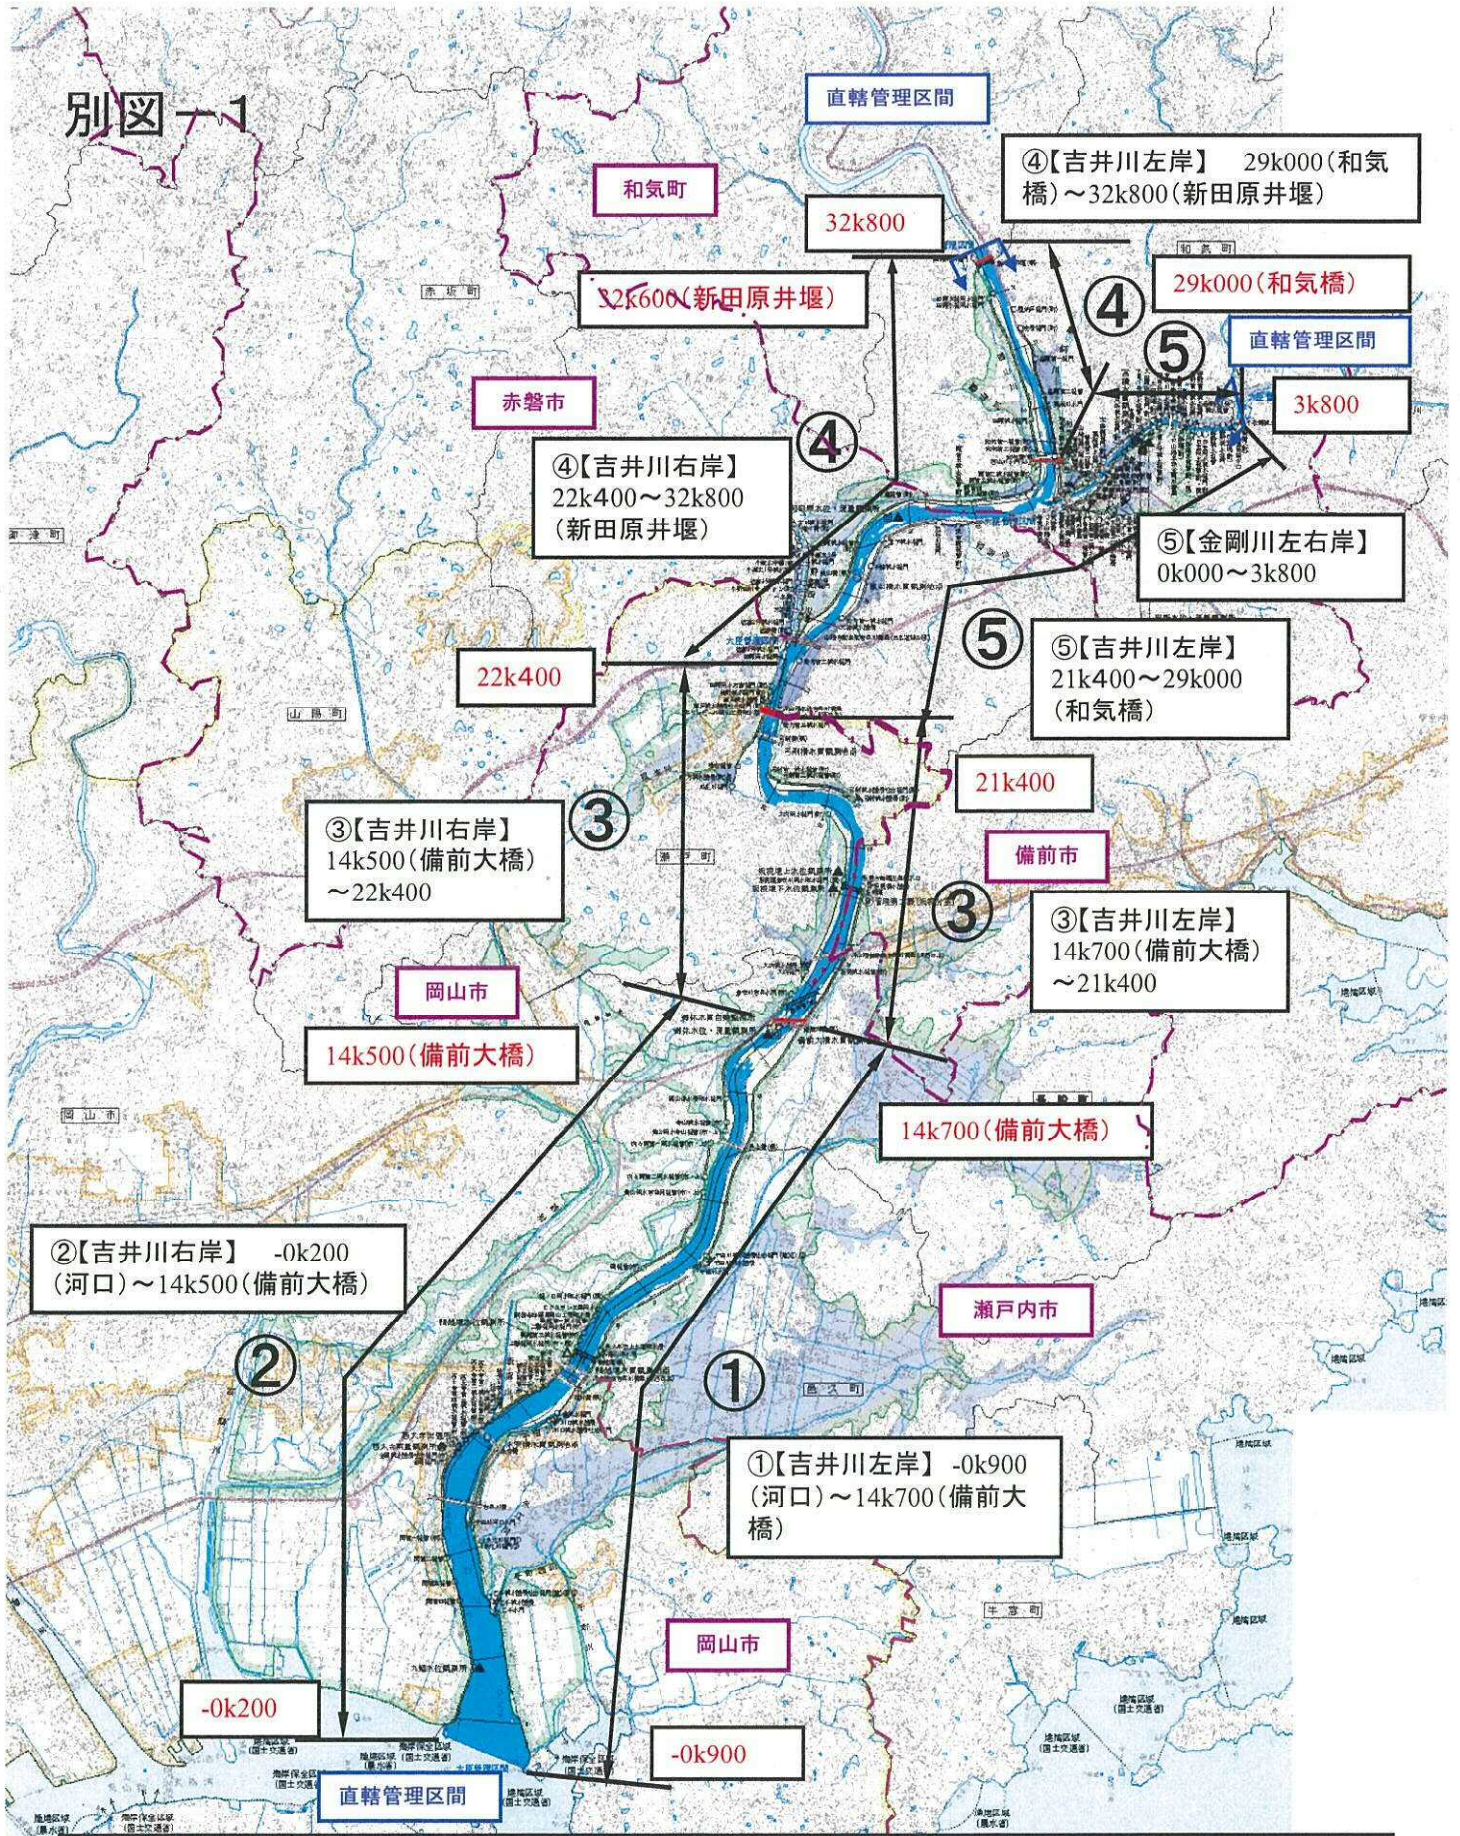

別図 一

河川等災害応急対策活動等 担当区間図(吉井川)

別図一 1

河川等災害応急対策活動等 担当区間図(旭川)

別図-1

河川等災害応急対策活動等 担当区間図(高梁川)