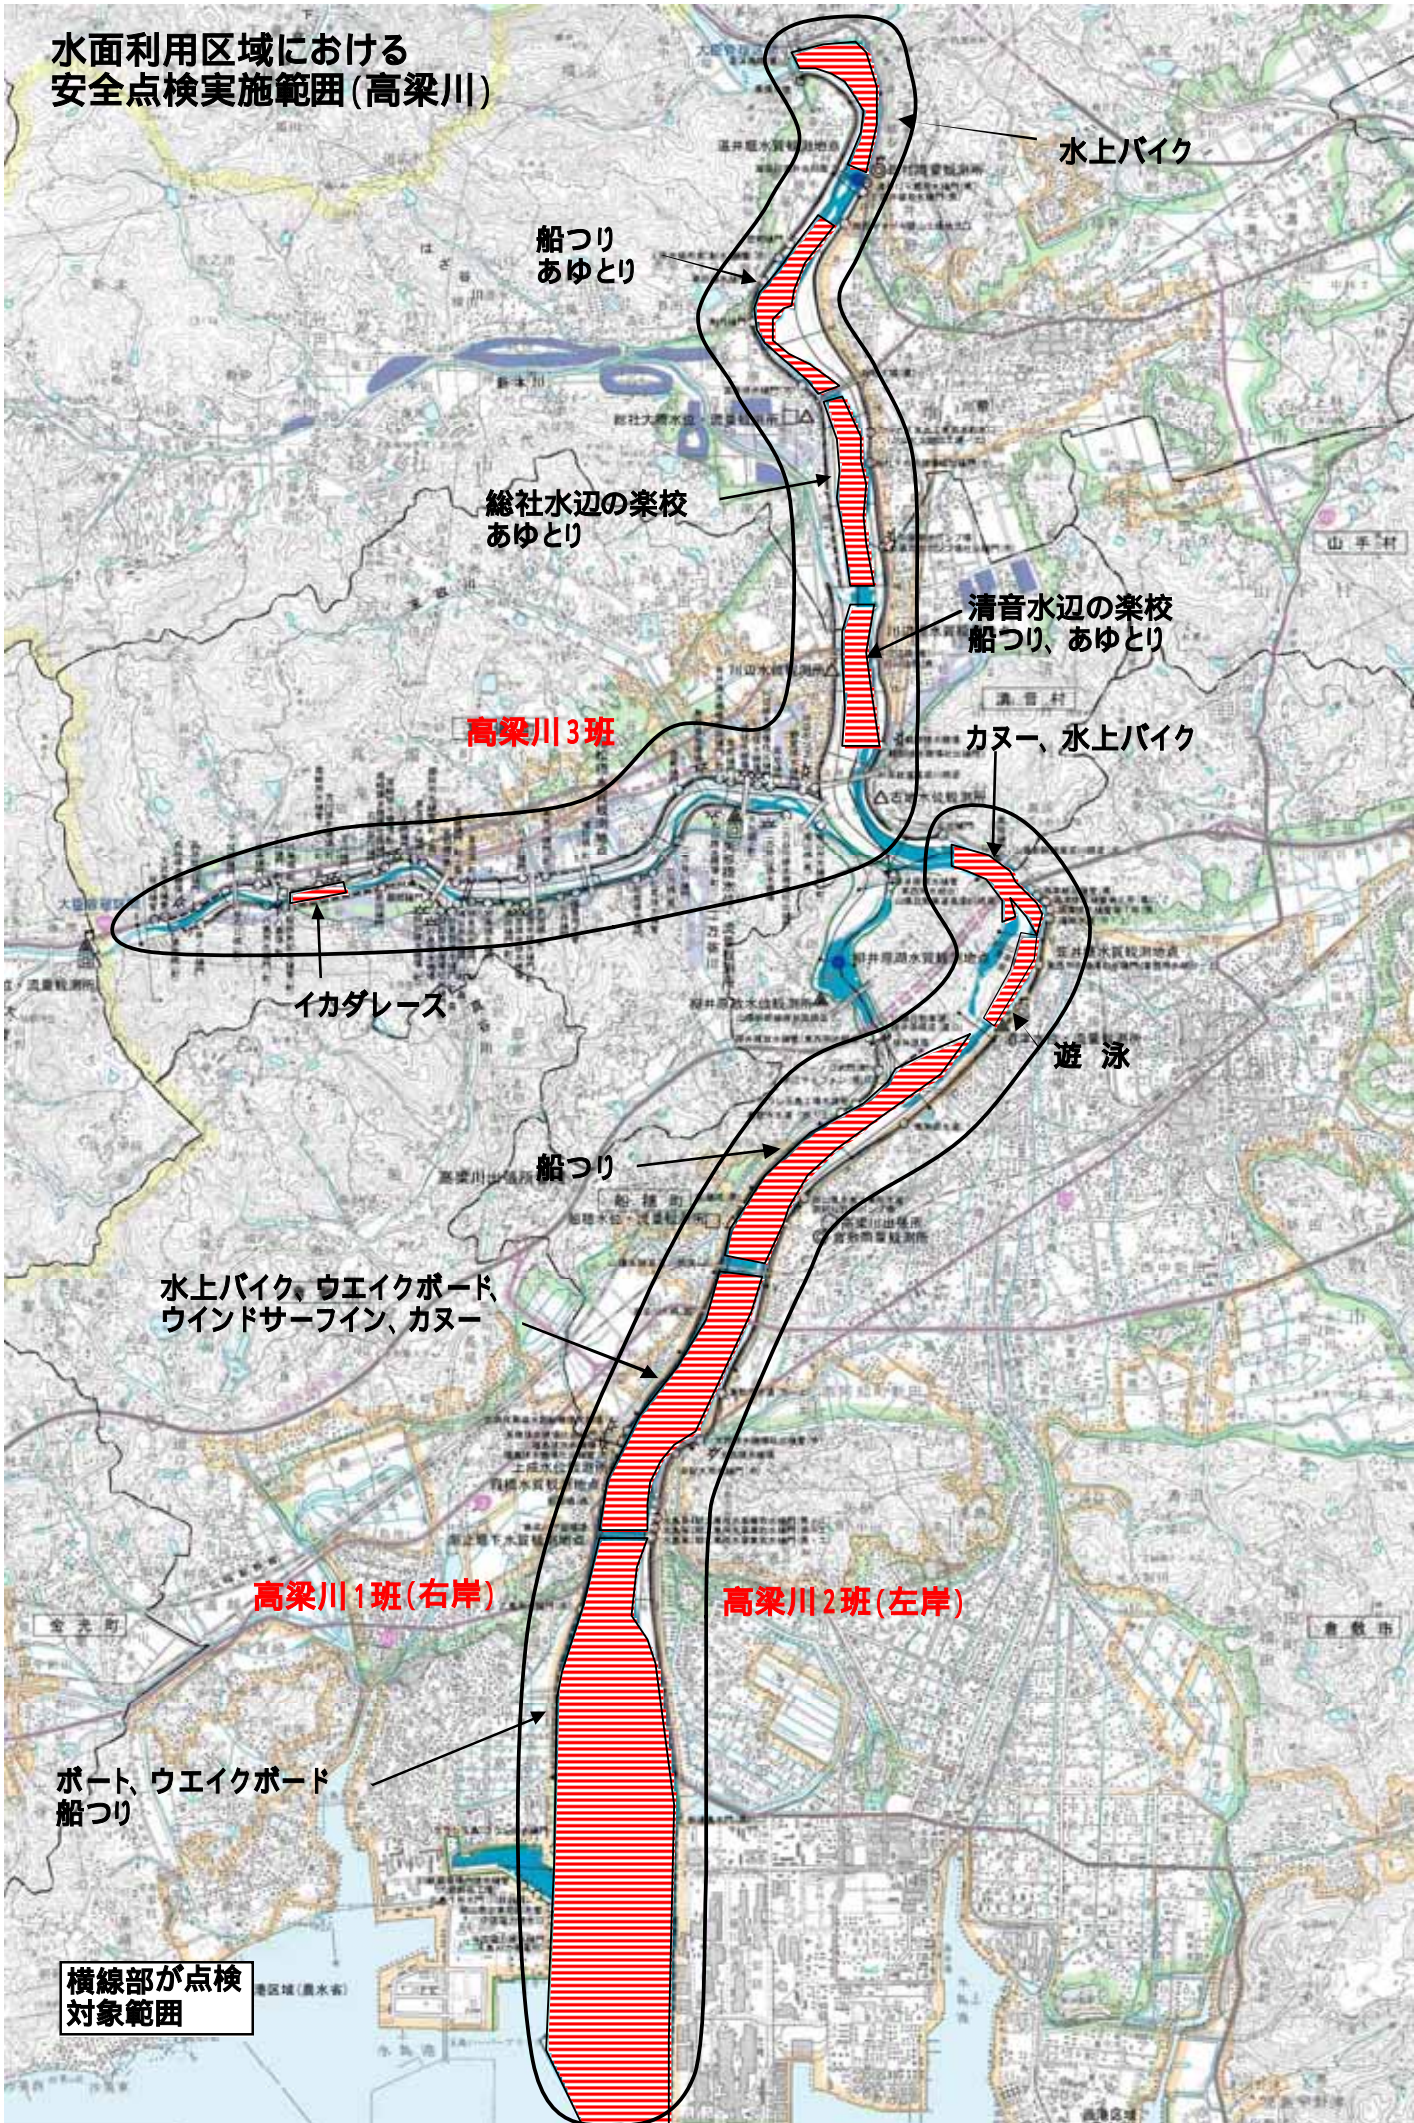

水面利用区域における安全点検実施範囲(高梁川)

水上バイク

船つり
あゆとり

総社水辺の楽校
あゆとり

清音水辺の楽校
船つり、あゆとり

高梁川3班

カヌー、水上バイク

イカダレース

遊泳

船つり

水上バイク、ウエイクボード、
ウインドサーフィン、カヌー

高梁川1班(右岸)

高梁川2班(左岸)

ボート、ウエイクボード
船つり

横線部が点検
対象範囲

水面利用区域における安全点検実施範囲(高梁川)