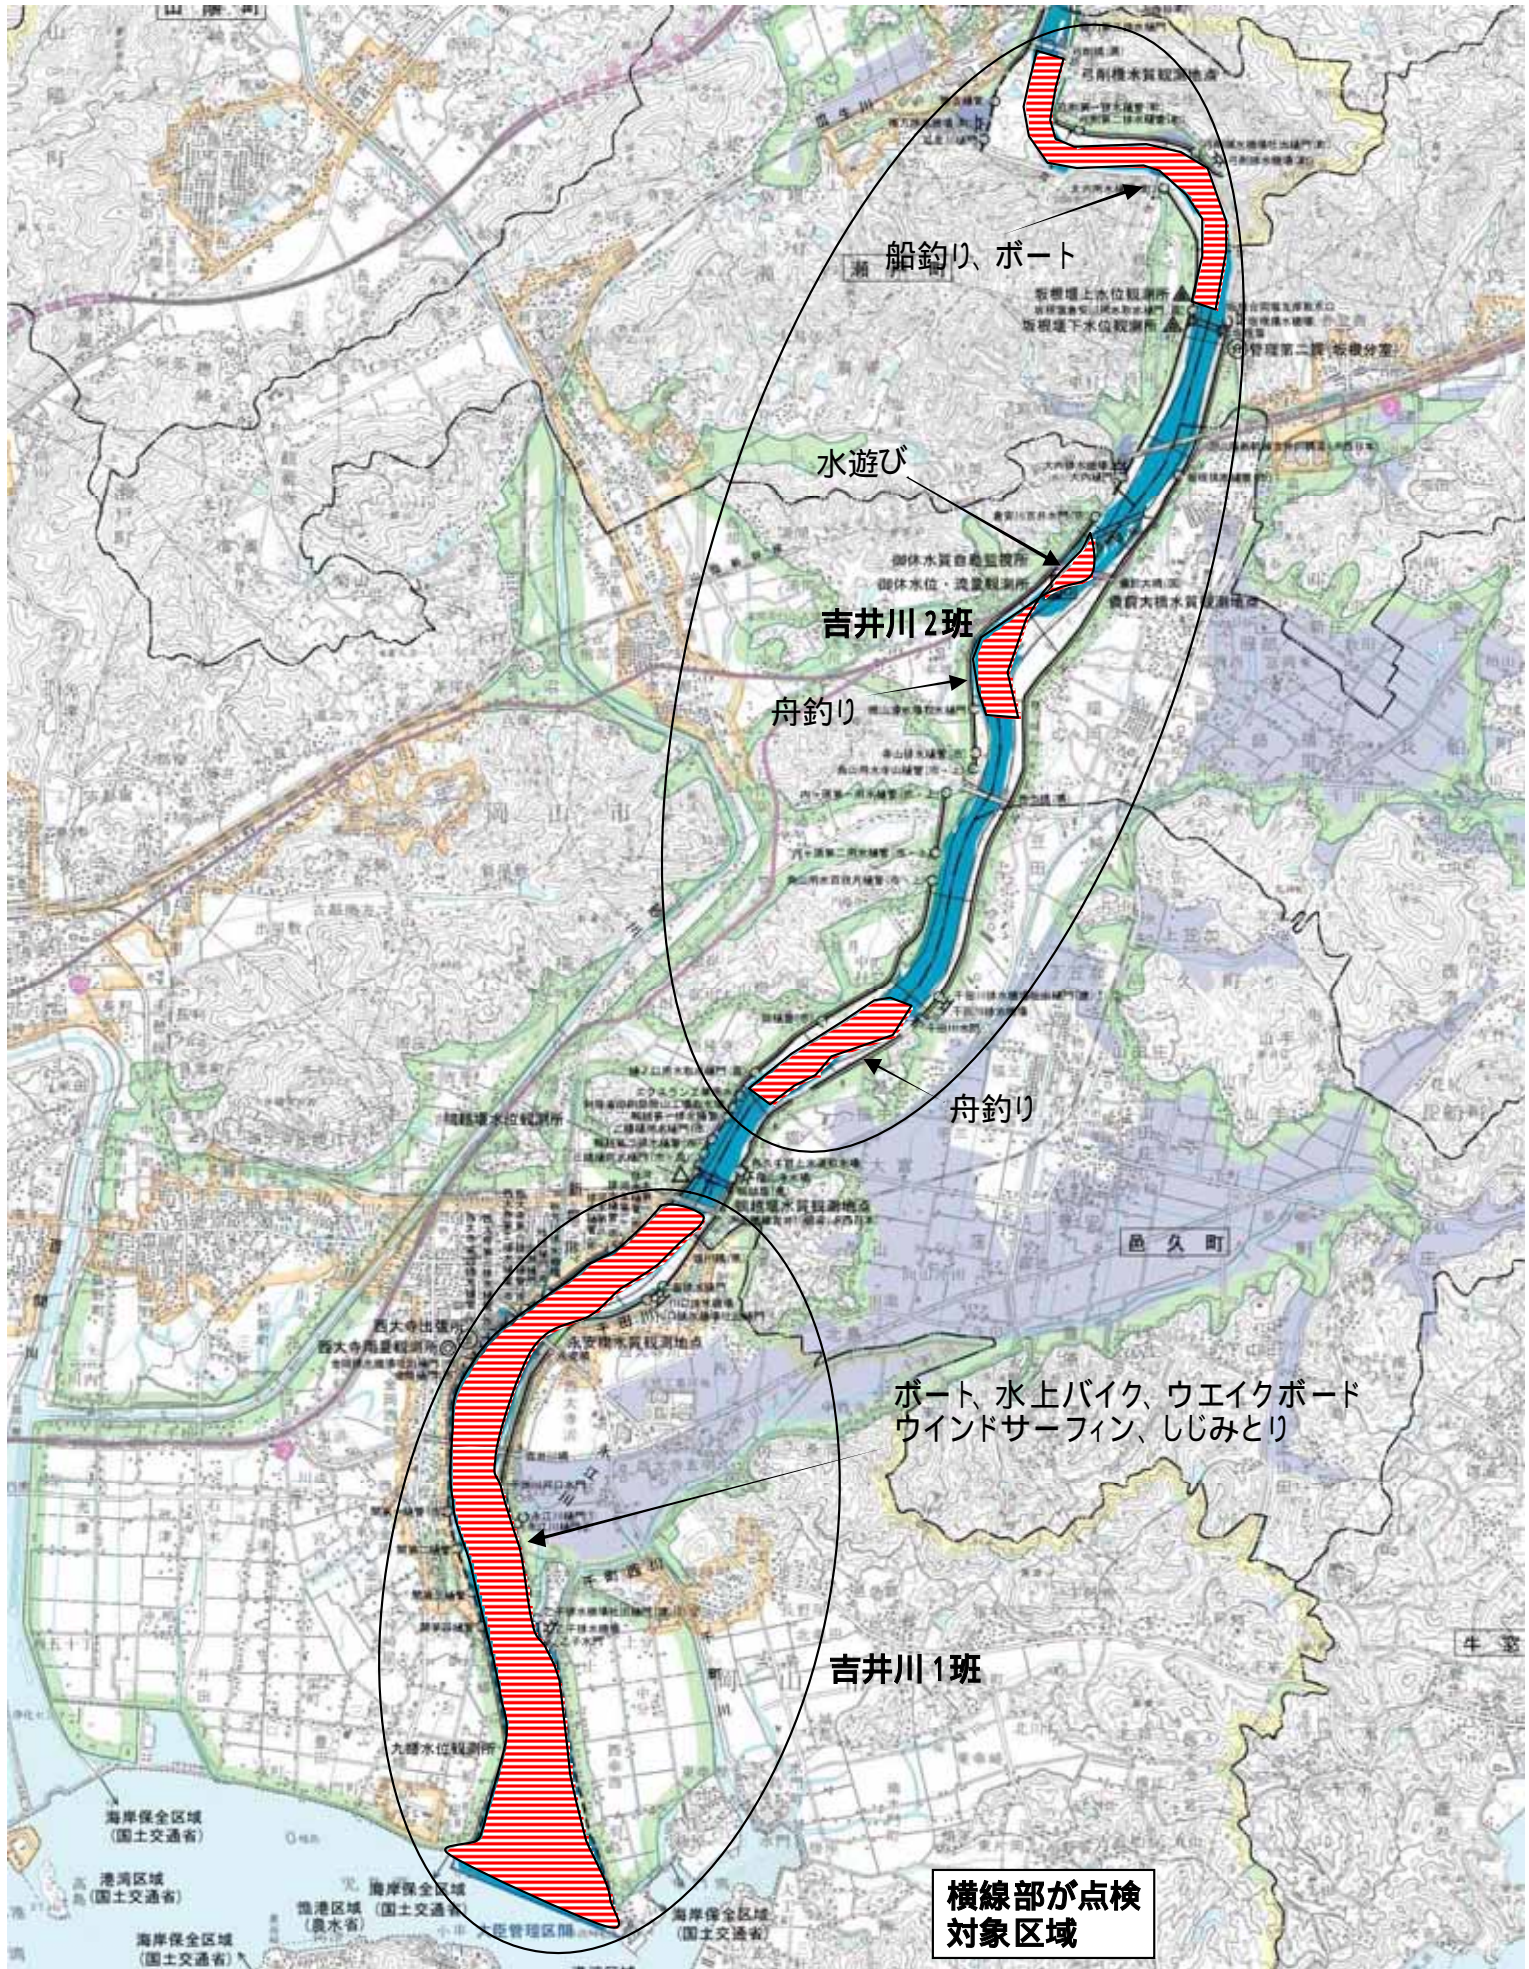

# 水面利用区域における安全点検実施範囲(吉井川下流)

# 水面利用区域における安全点検実施範囲(吉井川上流)

# 水面利用区域における安全点検実施範囲(吉井川上流)

横線部が点検対象区域