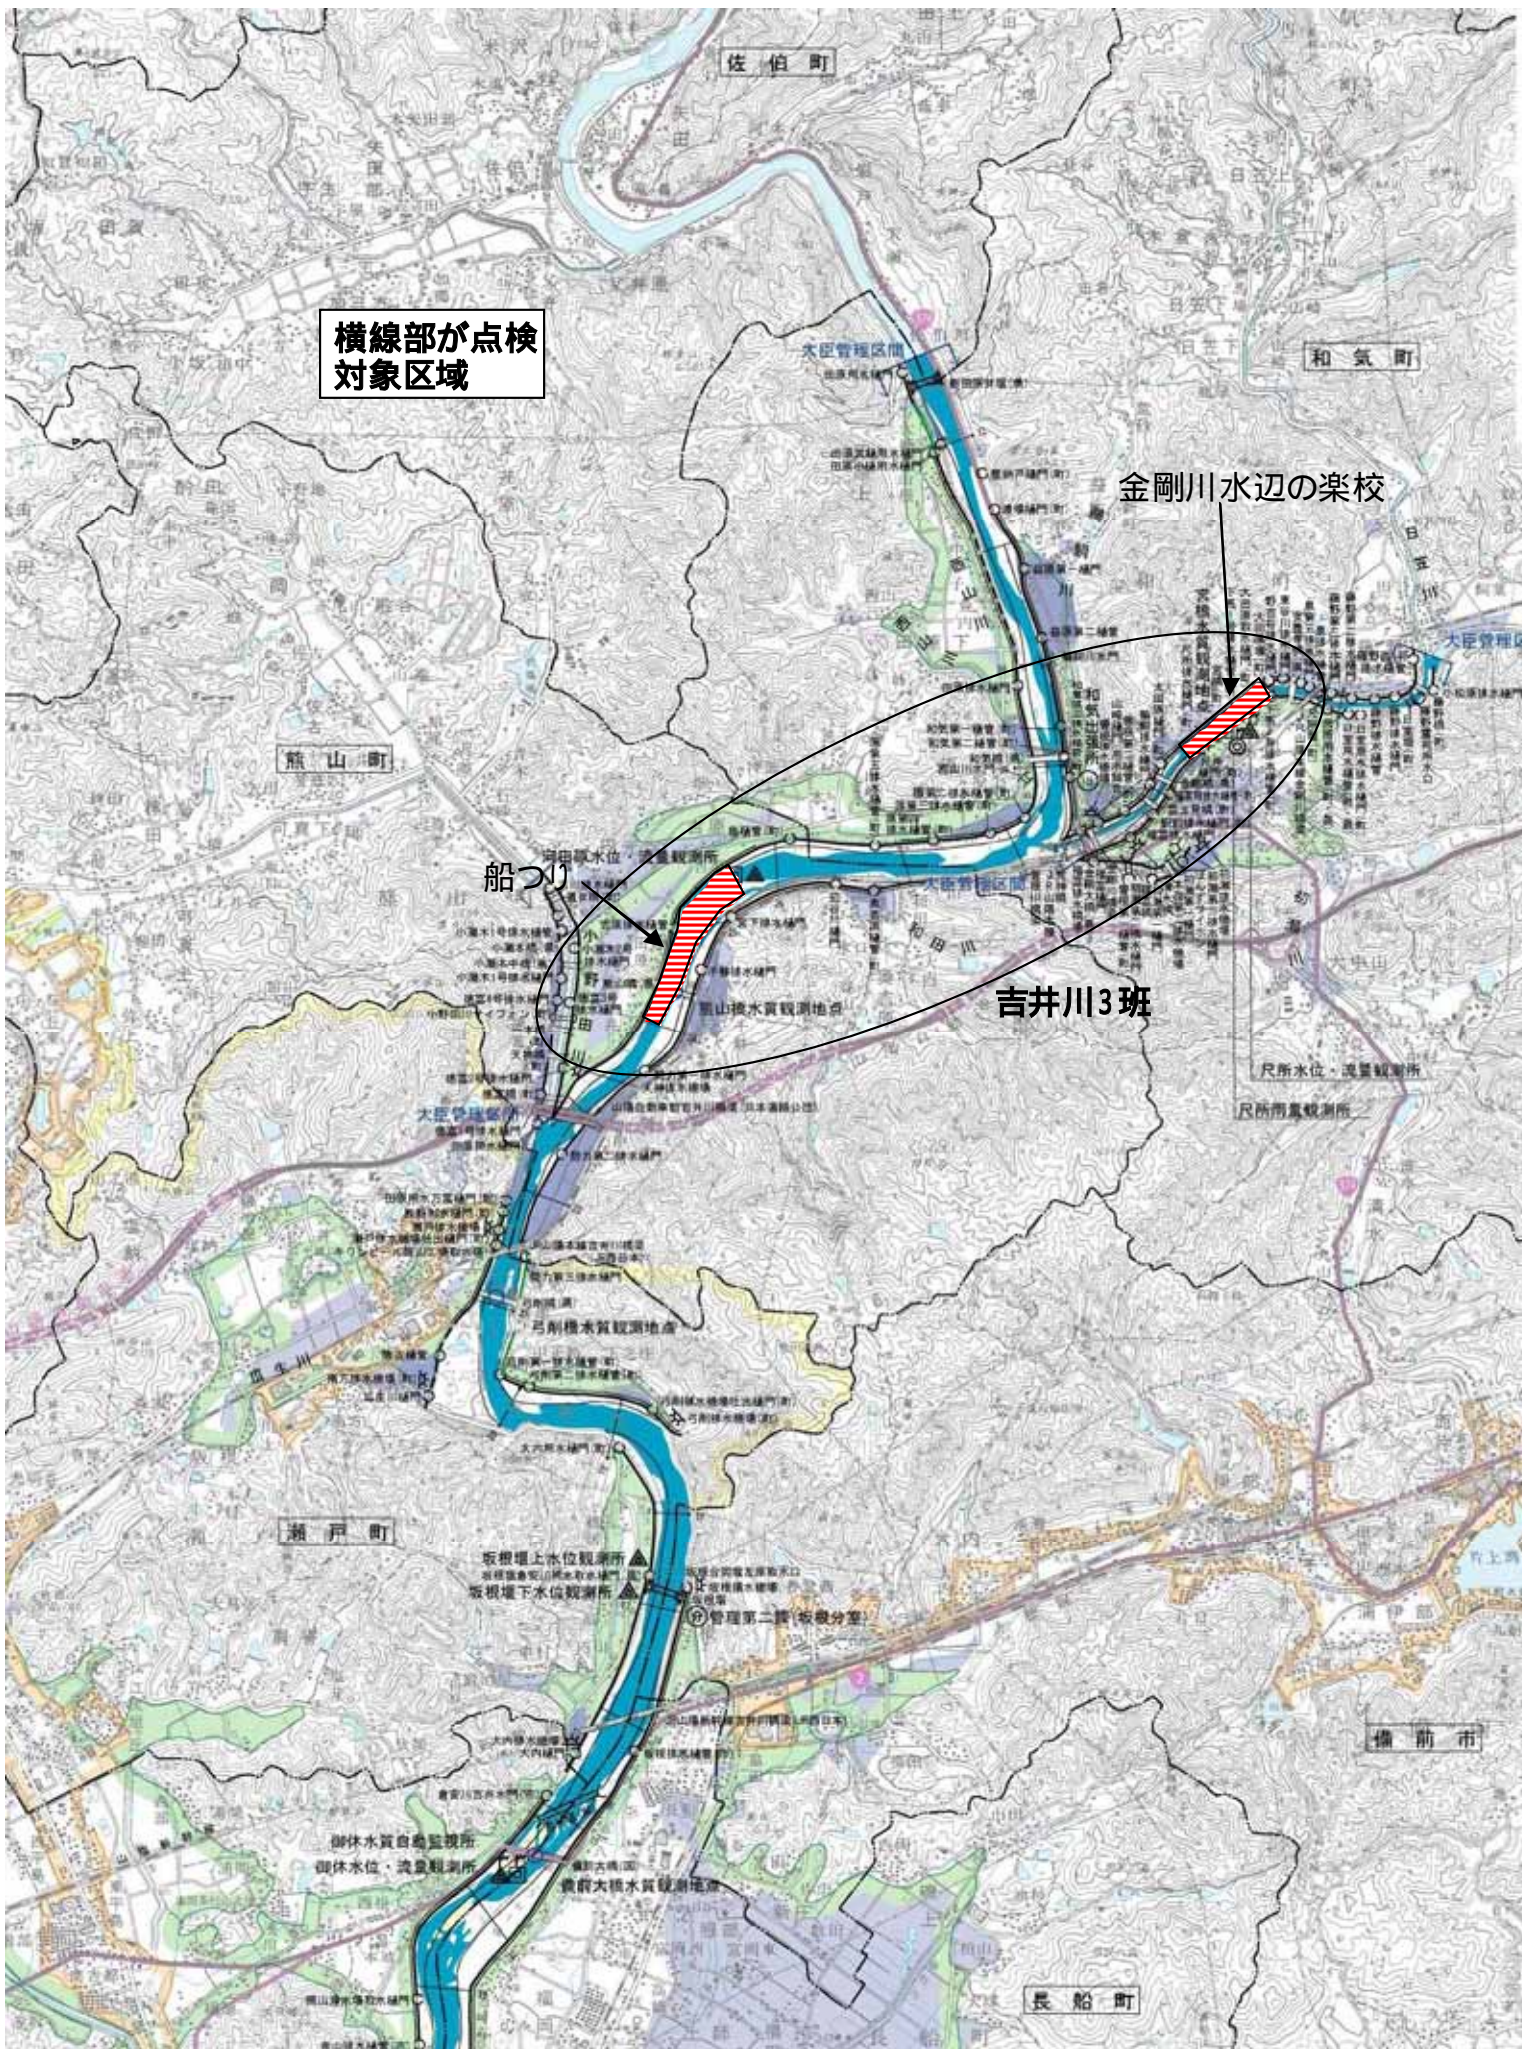

# 水面利用区域における安全点検実施範囲(吉井川下流)

# 水面利用区域における安全点検実施範囲(吉井川上流)

# 水面利用区域における安全点検実施範囲(吉井川上流)

横線部が点検対象区域