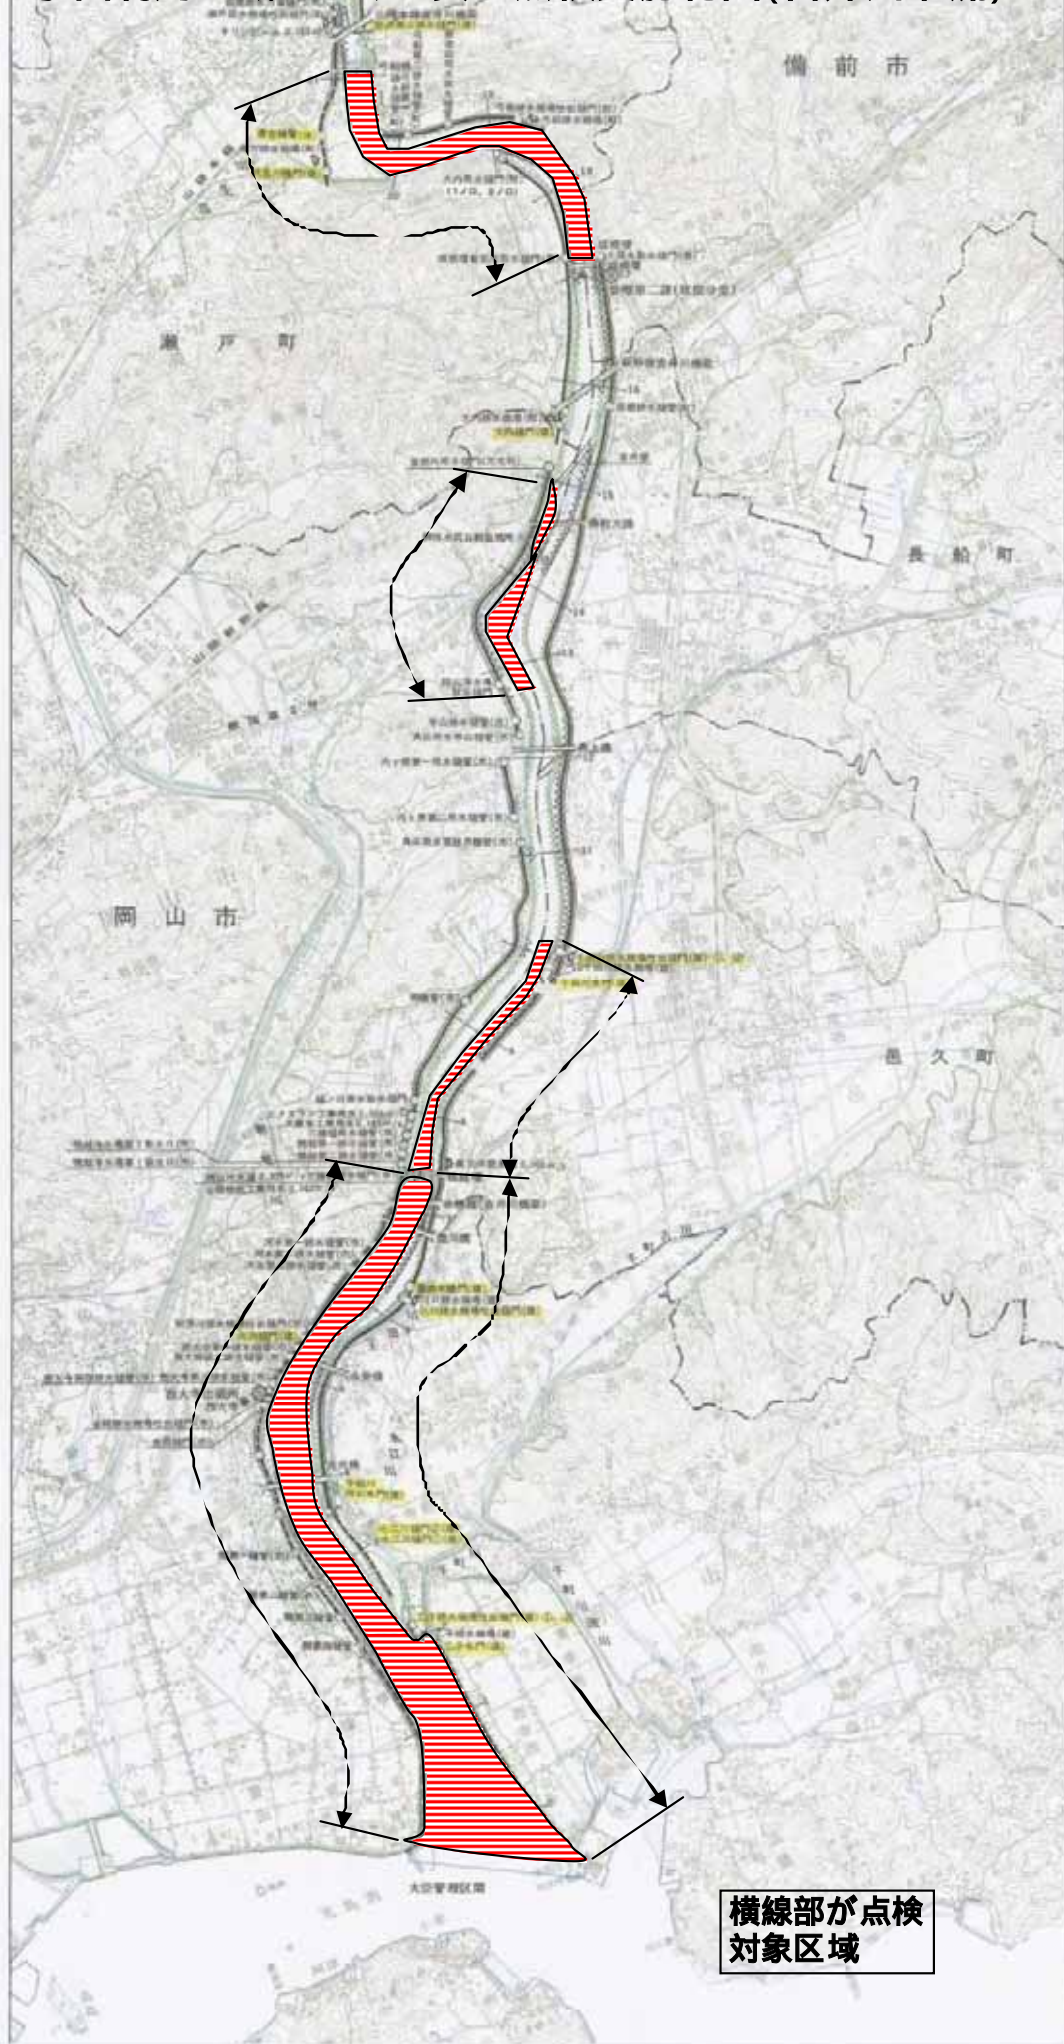

# 水面利用区域における安全点検実施範囲(吉井川下流)

# 水面利用区域における安全点検実施範囲(吉井川上流)

# 水面利用区域における安全点検実施範囲(吉井川上流)

横線部が点検対象区域