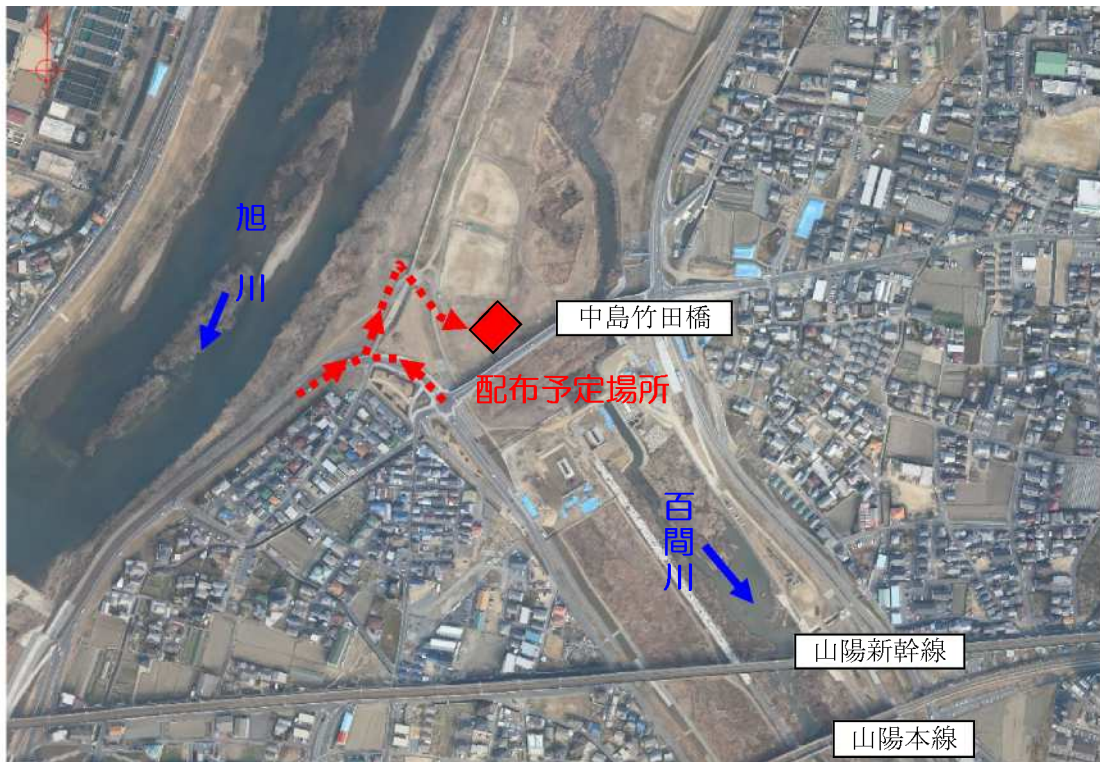

## 《吉井川 平面図》

- ①伐採木の無料配布については、予約受付を行っていません。
- ②配布開始当日は混雑が予想されますので、現地では誘導員の指示に従ってください。
- ③伐採木は1.5m程度に切って運びやすくしています。
- ④トラック等車両へ木を積む際、過積載とならないように注意してください。
- ⑤持ち帰り量は車1台あたり20本程度を目安とします。
- ⑥配布する伐採木がなくなり次第終了します。

## 《旭川・百間川 平面図》

旭川・百間川 配布予定場所整備状況

旭川・百間川 配布予定場所整備状況

- ①伐採木等の無料配布については、予約受付を行っていません。
- ②配布開始当日は混雑が予想されますので、現地では誘導員の指示に従ってください。
- ③伐採木は1m程度に切って運びやすくしています。
- ④トラック等車両へ木を積む際、過積載とならないように注意してください。
- ⑤持ち帰り量は車1台あたり20本程度を目安とします。
- ⑥配布する伐採木等がなくなり次第終了します。