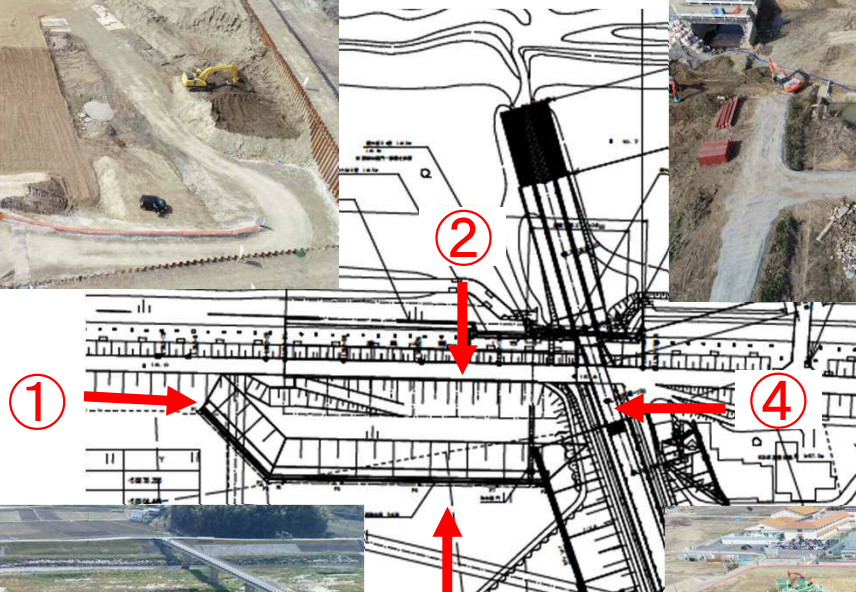

# 現状写真（小田川左岸3k200） ※平成31年2月15日時点

## 本復旧堤防の盛土実施中

①

②

③

④