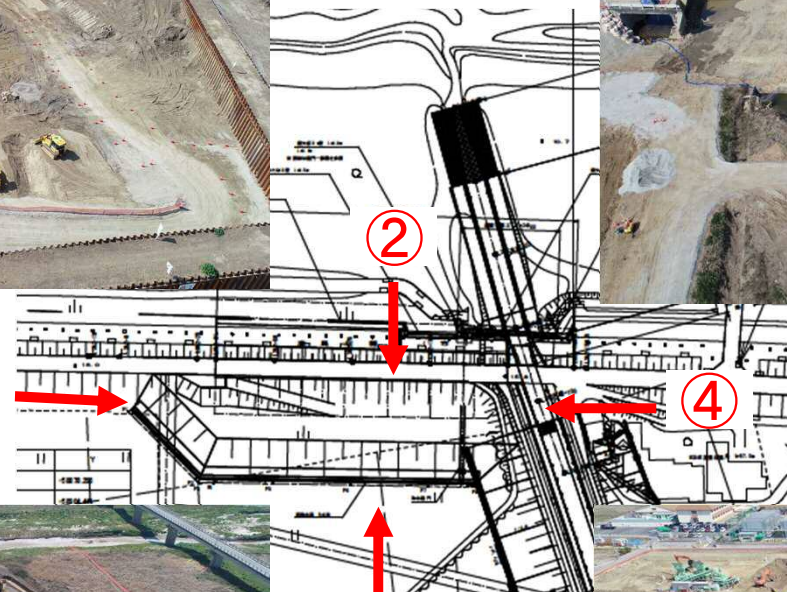

# 現状写真（小田川左岸3k200） ※平成31年2月28日時点

## 本復旧堤防の盛土実施中

①

②

①

②

④

③

④