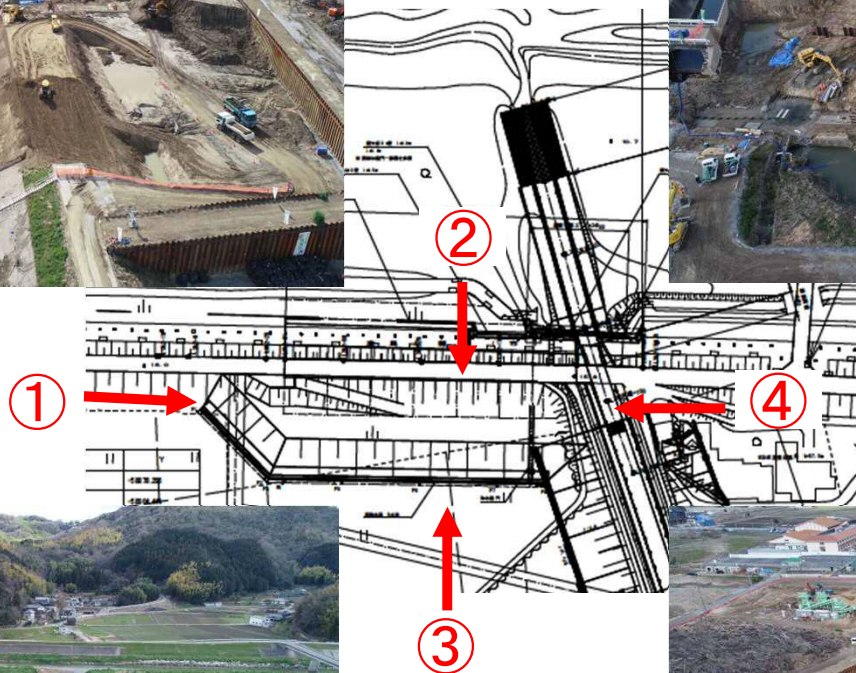

# 現状写真（小田川左岸3k200） ※平成31年3月15日時点

## 本復旧堤防の盛土実施中

①

②

③

④