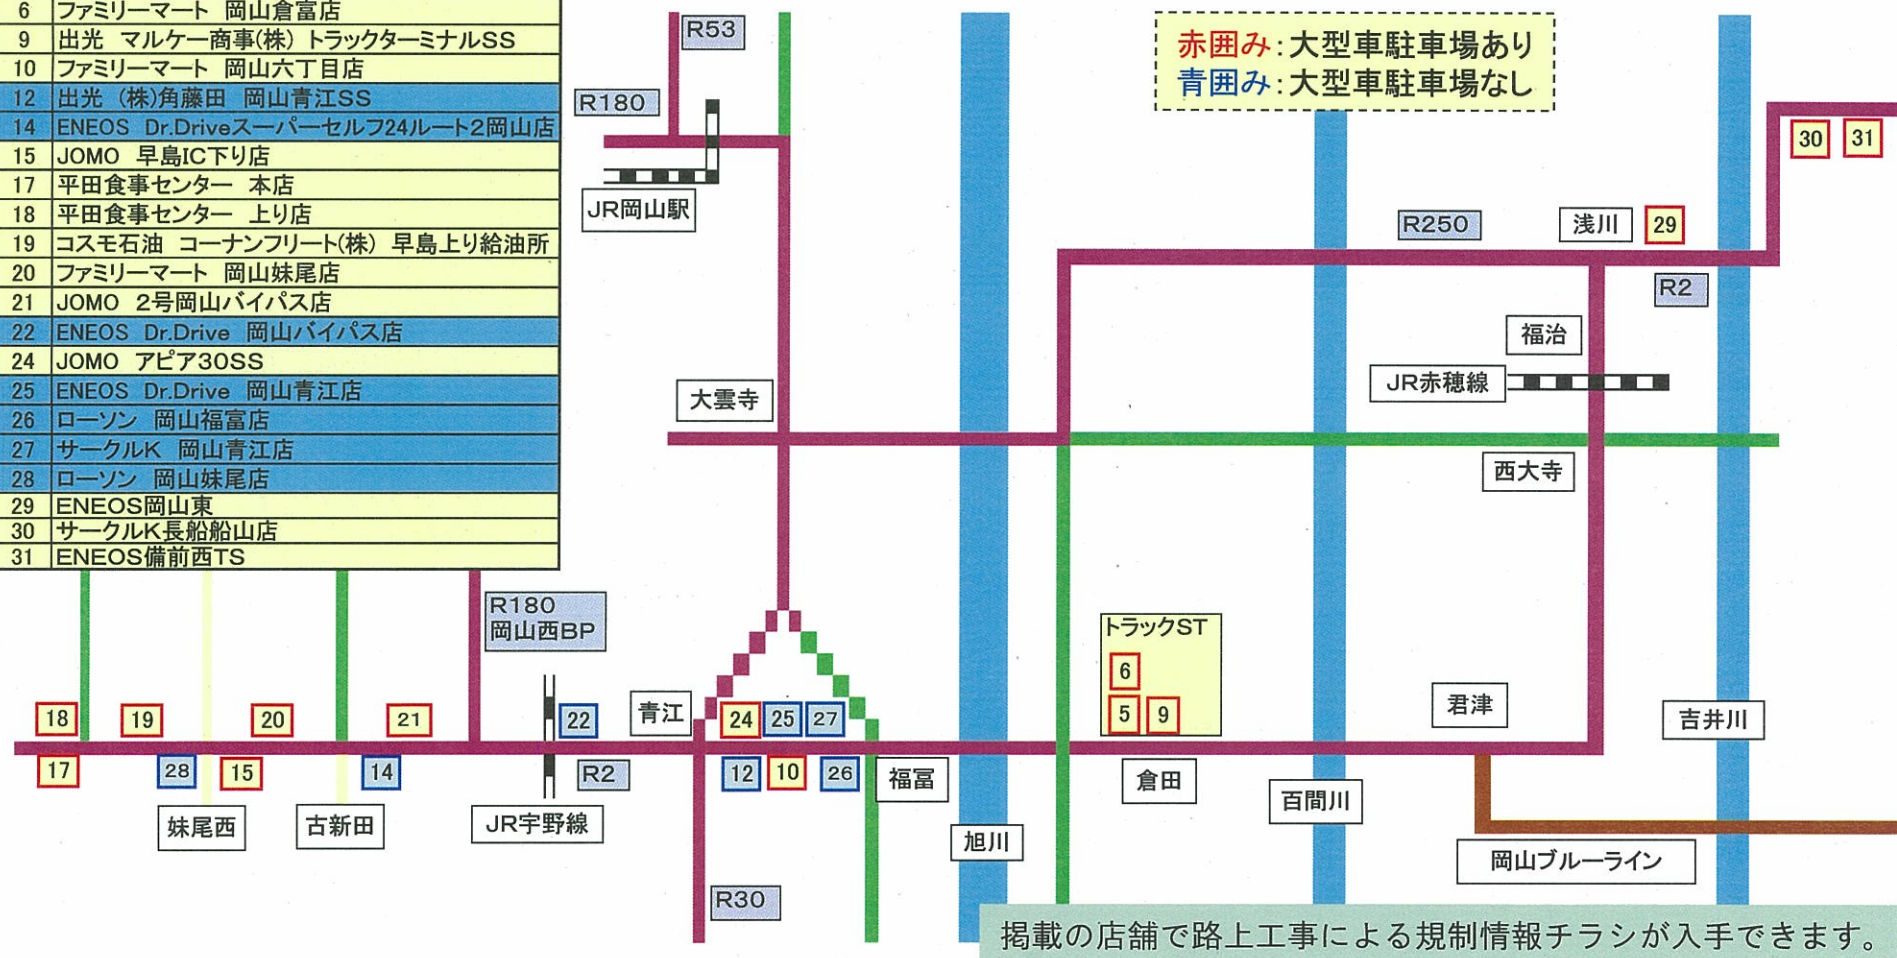

# 早めの対応で快適ドライブ！ 国道2号トイレマップ（岡山市中心部）

「国道2号はトイレが無くて困る(長距離トラック運転手)」といった声を受けて、国道2号(岡山市中心部)のトイレマップを作成しました。  
道路美化にご協力よろしくお願いします。

5	ENEOS 岡山トラックターミナル店
6	ファミリーマート 岡山倉富店
9	出光 マルケー商事(株) トラックターミナルSS
10	ファミリーマート 岡山六丁目店
12	出光 (株)角藤田 岡山青江SS
14	ENEOS Dr.Driveスーパーセルフ24ルート2岡山店
15	JOMO 早島IC下り店
17	平田食事センター 本店
18	平田食事センター 上り店
19	コスモ石油 コーナンフリート(株) 早島上り給油所
20	ファミリーマート 岡山妹尾店
21	JOMO 2号岡山バイパス店
22	ENEOS Dr.Drive 岡山バイパス店
24	JOMO アピア30SS
25	ENEOS Dr.Drive 岡山青江店
26	ローソン 岡山福富店
27	サークルK 岡山青江店
28	ローソン 岡山妹尾店
29	ENEOS岡山東
30	サークルK長船船山店
31	ENEOS備前西TS

※情報コンビニ・情報ステーション（路上工事のチラシを置いているコンビニ、ガソリンスタンド）のうち、  
ドライバーのトイレ利用について了解の得られた店舗を掲載しています。  
※各店舗の都合により変更となる場合もあります。