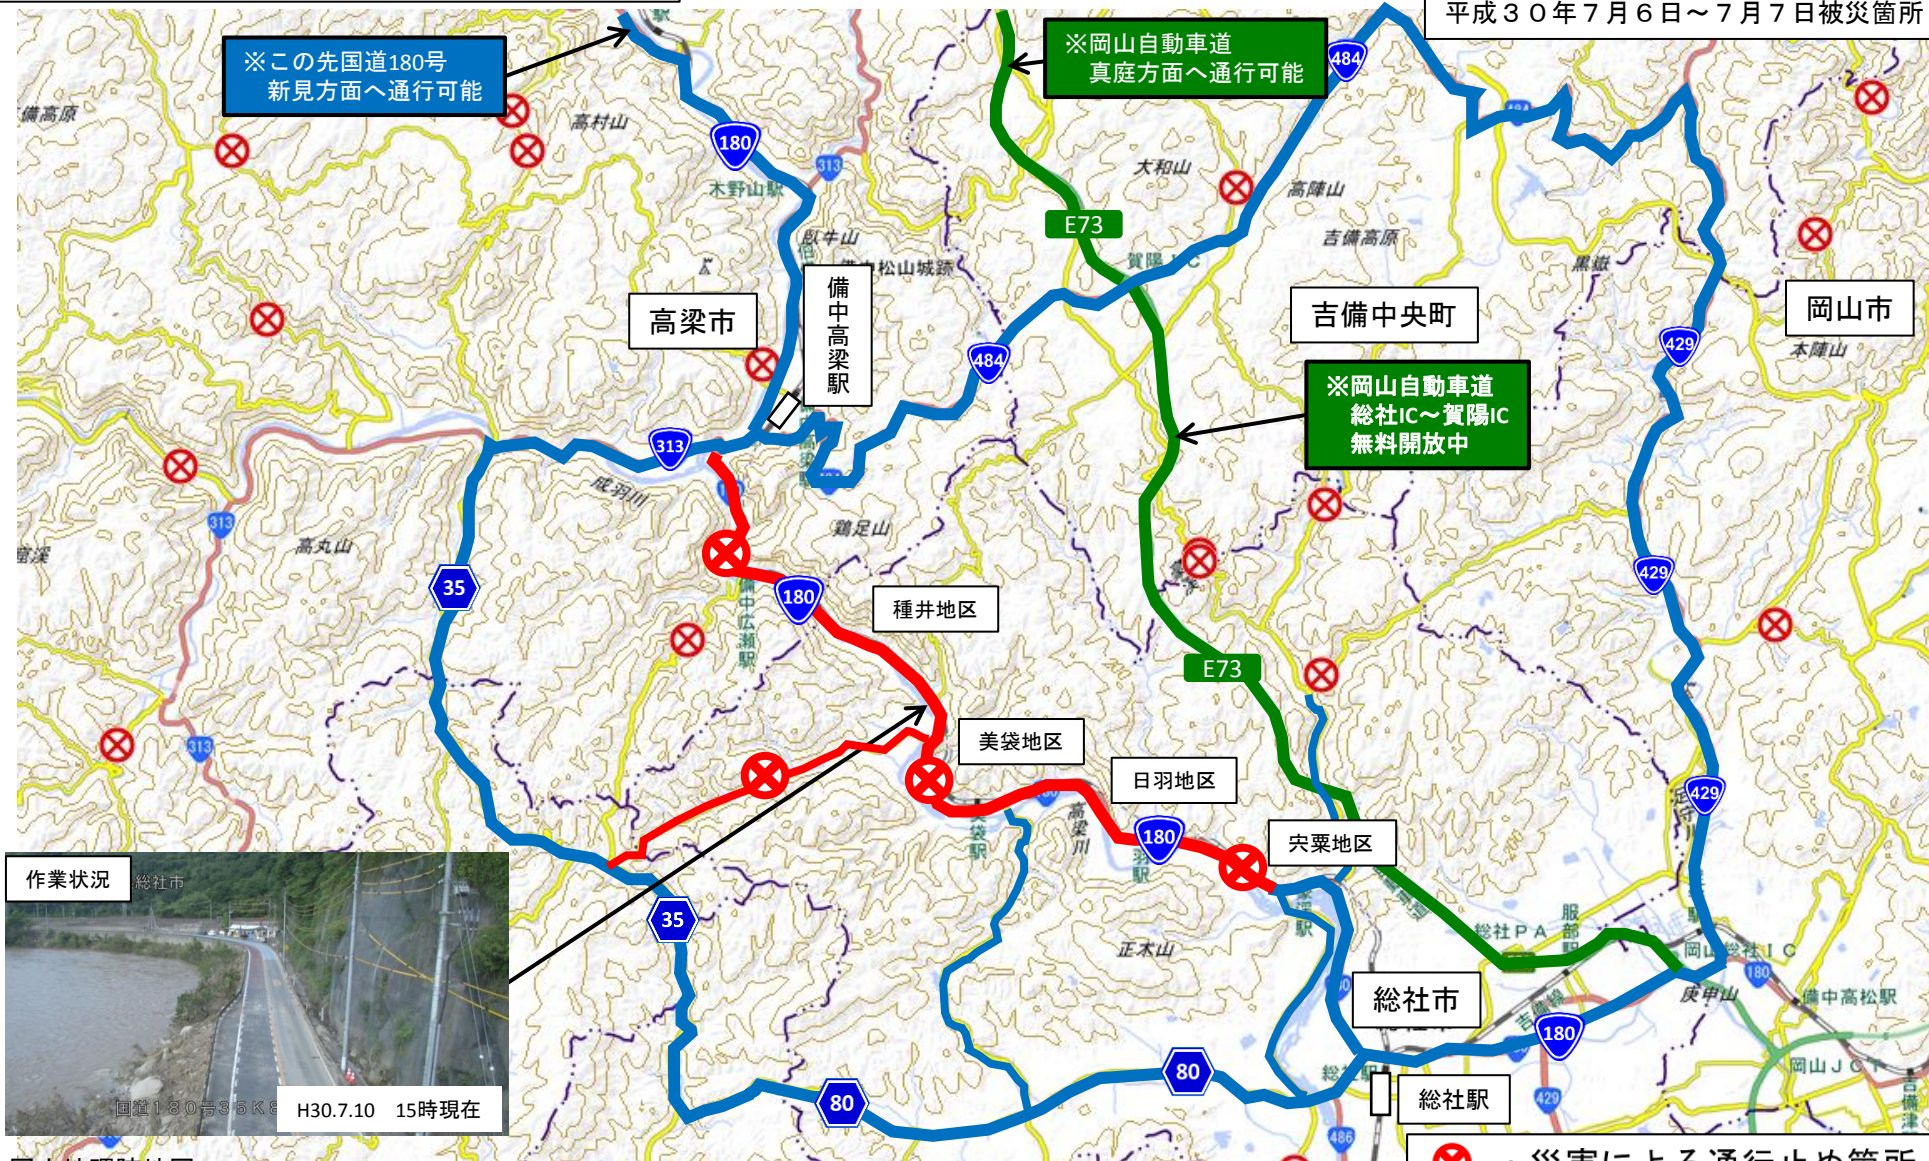

# 国道180号（総社市～高梁市）の迂回路情報

平成30年7月6日～7月7日被災箇所

国土地理院地図

- ⊗ : 災害による通行止め箇所
- : 通行可能区間
- : 通行不可区間
- : 高速道路通行可能区間

迂回路等の詳細は  
規制箇所にいる係員にお尋ねください。