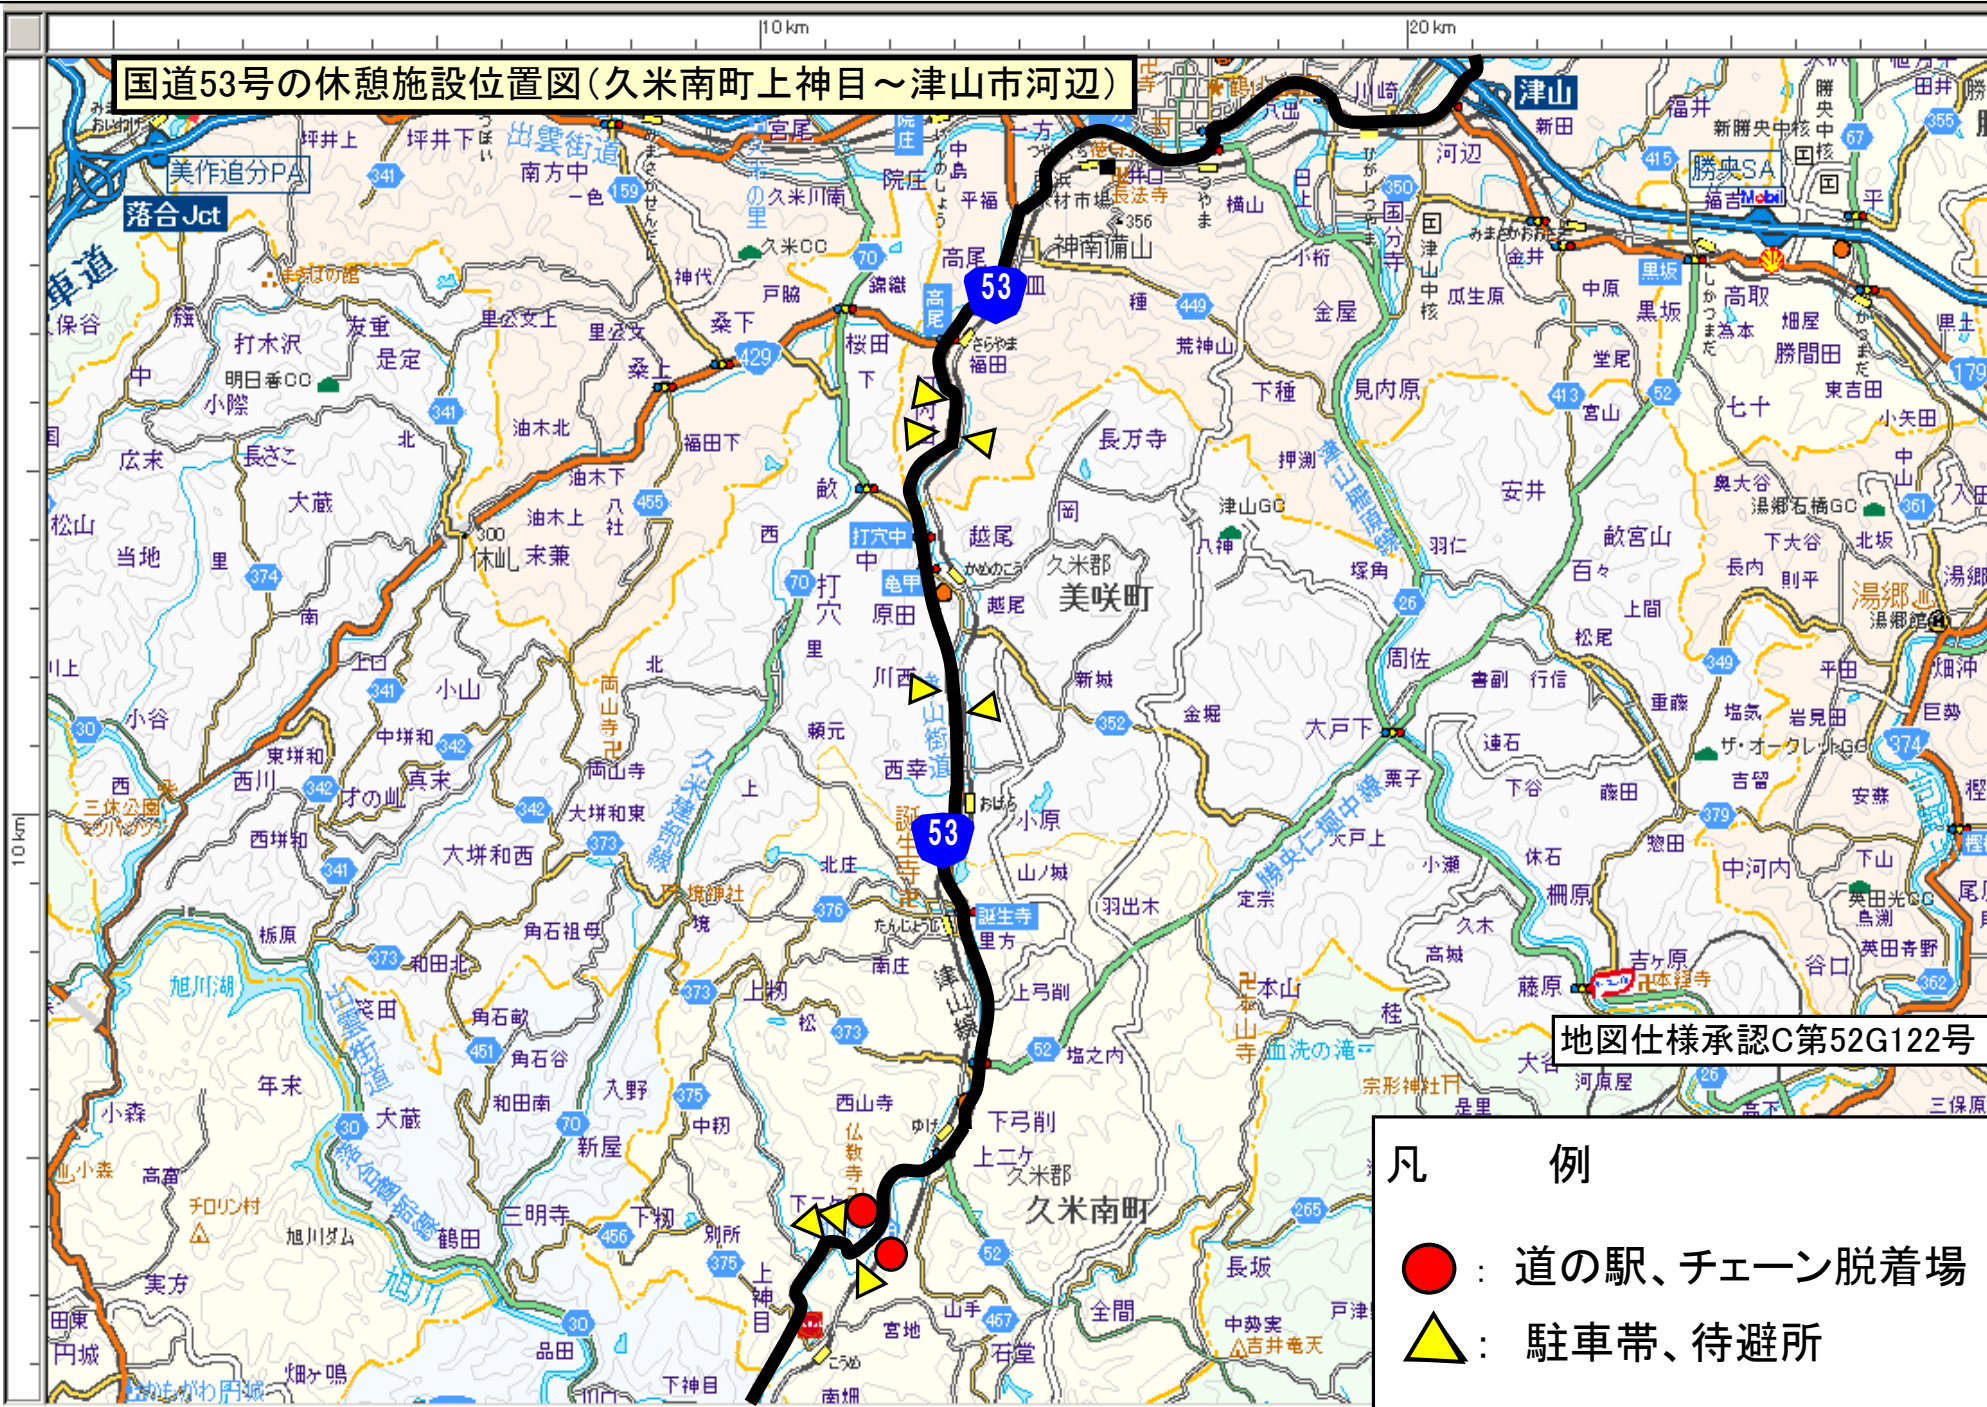

国道53号の休憩施設位置図(津山市川崎～鳥取県境黒尾峠)

地図仕様承認C第52G122号

凡 例

- : 道の駅、チェーン脱着場
- ▲ : 駐車帯、待避所

国道53号の休憩施設位置図(久米南町上神目～津山市河辺)

10 km 20 km

地図仕様承認C第52G122号

- 凡 例
- : 道の駅、チェーン脱着場
 - ▲ : 駐車帯、待避所