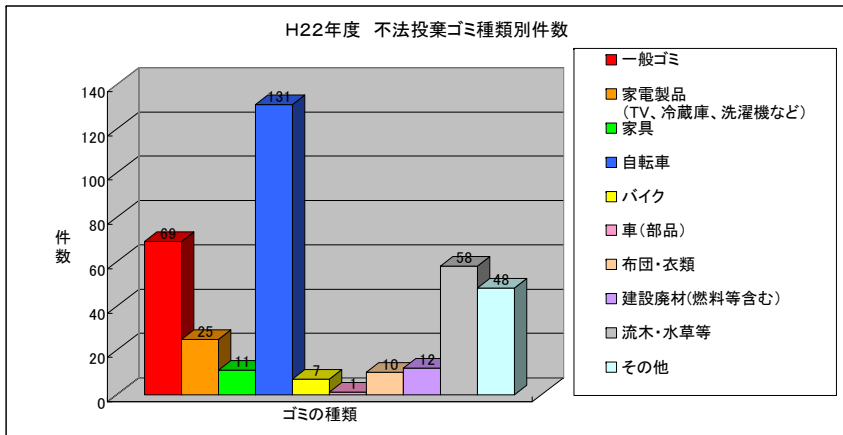

市内派川ゴミマップ (己斐出張所管内)

河川パトロールで発見した
ゴミ不法投棄件数

約370件
H22. 4~H23. 3

～太田川はゴミ捨て場ではありません～

不法投棄は「犯罪」です！

不法投棄をした者は、5年以下の懲役若しくは、1千万円以下の罰金に処され、または併科されます。投棄を目撃された方は、直ちに警察(110番)又は、太田川河川事務所(221-2436)へ通報してください。

13件

9件

8件

15件

8件

家具

7件

10件

家電製品

8件