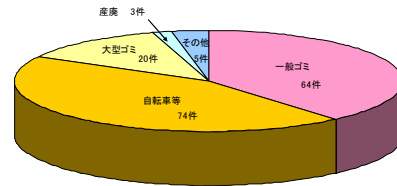

☆大芝出張所管内ゴミマップ ~太田川や古川にはこんなにたくさんのゴミが不法に捨てられています!!~

☆不法投棄ゴミの種類

種類	具体例
一般ゴミ	生ゴミ、雑誌類、空き缶、空き瓶、ダンボール、花火ゴミ・・・等
自転車等	自転車、バイク・・・等
大型ゴミ	テレビ、冷蔵庫等の家電製品 タンス、椅子等の家具類 布団、小型機械、ドラム缶・・・等
産廃	コンクリート殻、廃油、伐木・・・等
その他	上記の分類に属さないもの (例・動物の死骸、流木・・・等)

平成22年4月～平成23年3月の投案件数
(種類別)

☆不法投棄を見つけたら
下記までご連絡下さい。

国土交通省 太田川河川事務所
大芝出張所 TEL 237-3404