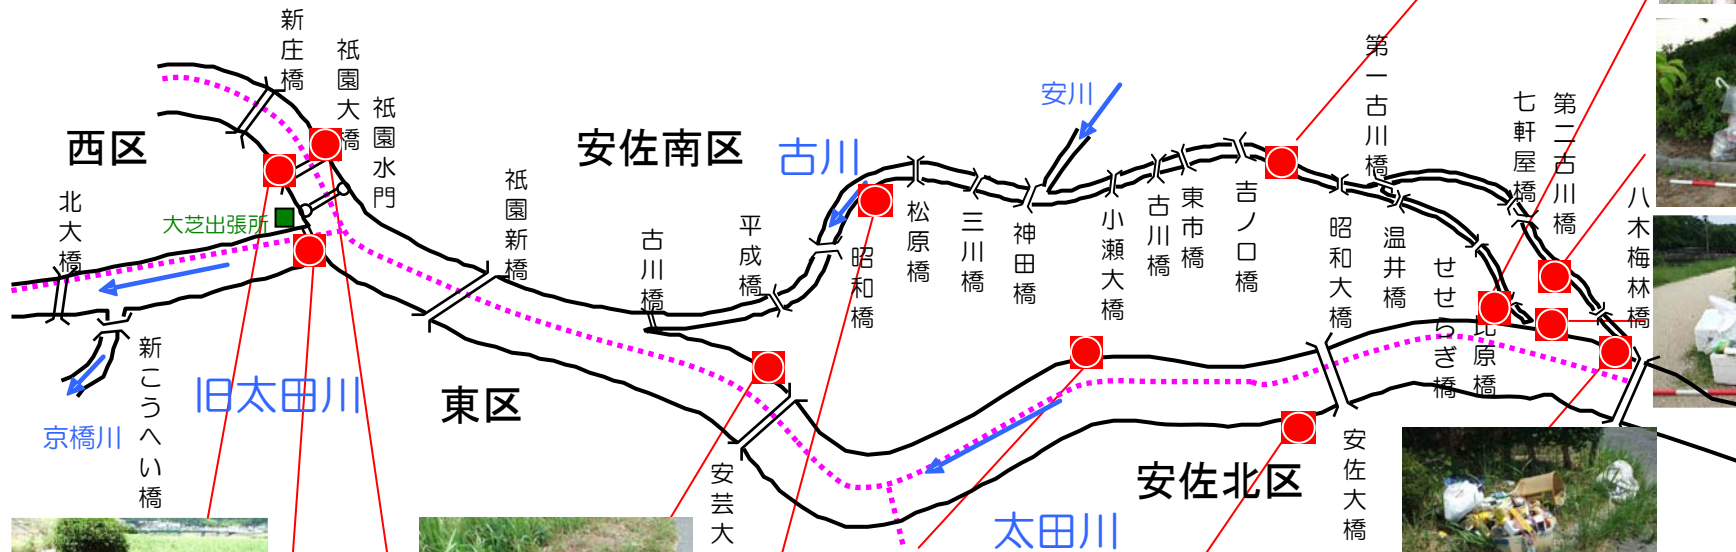

☆大芝出張所管内ゴミマップ ~太田川や古川にはこんなにたくさんのゴミが不法に捨てられています!!~

☆不法投棄ゴミの種類

種類	具体例
一般ゴミ	生ゴミ、雑誌類、空き缶、空き瓶、ダンボール、花火ゴミ・・・等
自転車等	自転車、バイク・・・等
大型ゴミ	テレビ、冷蔵庫等の家電製品 タンス、椅子等の家具類 布団、小型機械、ドラム缶・・・等
産廃	コンクリート殻、廃油、伐木・・・等
その他	上記の分類に属さないもの (例・動物の死骸、流木・・・等)

平成22年4月～平成23年3月の投案件数
(種類別)

☆不法投棄を見つけたら
下記までご連絡下さい。

国土交通省 太田川河川事務所
大芝出張所 TEL 237-3404