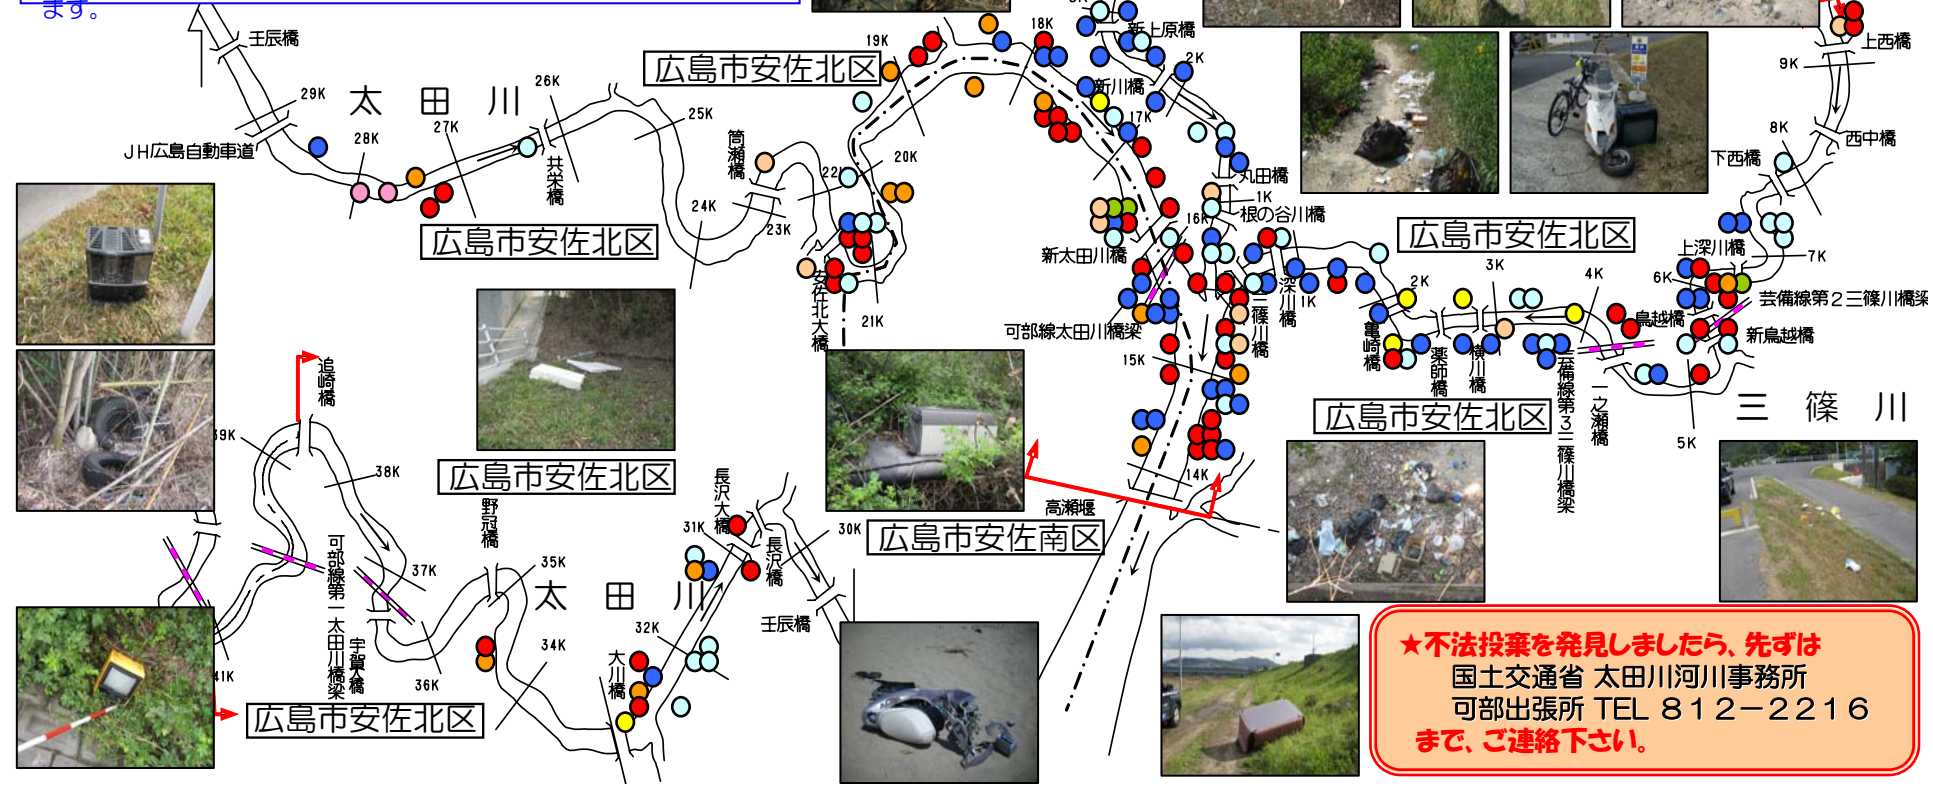

市内派川ゴミマップ (己斐出張所管内)

河川パトロールで発見した
ゴミ不法投棄件数

約370件
H22. 4~H23. 3

～太田川はゴミ捨て場ではありません～

不法投棄は「犯罪」です！

不法投棄をした者は、5年以下の懲役若しくは、1千万円以下の罰金に処され、または併科されます。投棄を目撃された方は、直ちに警察(110番)又は、太田川河川事務所(221-2436)へ通報してください。

13件

9件

国土交通省 太田川河川事務所
大芝出張所 TEL 237-3404

可部出張所管内 太田川・根谷川・三篠川 ゴミマップ【平成22年度実績】

平成22年度 可部出張所管内 不法投棄発見回数集計表

	一般ゴミ	電化製品	家具	自転車	バイク	車	布団衣類	燃料	その他	計
4月	10	3	2	6			1		6	28
5月	2			3						5
6月	6	1		8					2	17
7月	2			2	1	2			1	8
8月	3			7					1	11
9月	8	1		7	1		1		1	19
10月	8	1		5			1			15
11月	7			5					2	14
12月	2			5			1		2	10
1月	5	5		4	2		3		11	30
2月	17	1	2	8	1		1		15	45
3月	10	1	1	5	1		1		4	23
計	80	13	5	65	6	2	9	0	45	225
H21年度(参考)	(156)	(24)	(7)	(36)	(6)	(0)	(5)	(0)	(27)	(261)

昨年度に比べて、一般ゴミが減少し全件数も減少しているものの、自転車やその他のゴミ（タイヤ、事業系ゴミ等）が大幅に増えています。

このゴミマップは、平成22年度（平成22年4月～平成23年3月）に河川パトロールが、ゴミ不法投棄を発見した場所を表しています。

注) ゴミ投棄写真は現実のものを掲載していますが、本図面で貼付している場所とは一

凡例

- 一般ゴミ
- 電化製品
- 家具
- 自転車
- バイク
- 車
- 布団・衣類
- 燃料
- その他

このゴミマップは、平成22年4月から平成23年3月までに河川パトロールがゴミ不法投棄を発見した場所と回数を表しています。
平成21年度と比較して平成21年度はゴミの量が減少しています！

凡例

- 一般ゴミ ● 電化製品 ● 家具 ● 自転車
- バイク ● 車 ○ 布団・衣類 ● 燃料 ● その他

不法投棄は犯罪です!!

河川を利用する一人ひとりがモラルを持ち
 美しい自然環境を守りましょう。

太田川の状況を診ていただく「太田川特派員」(沿川の方98名)の方より、太田川に関する情報をいただいておりますが、その方達による不法投棄に対する監視効果もあり、ゴミの量が減ってきています。
 ☆現在も募集しておりますので、何かございましたら加計出張所までご連絡ください。