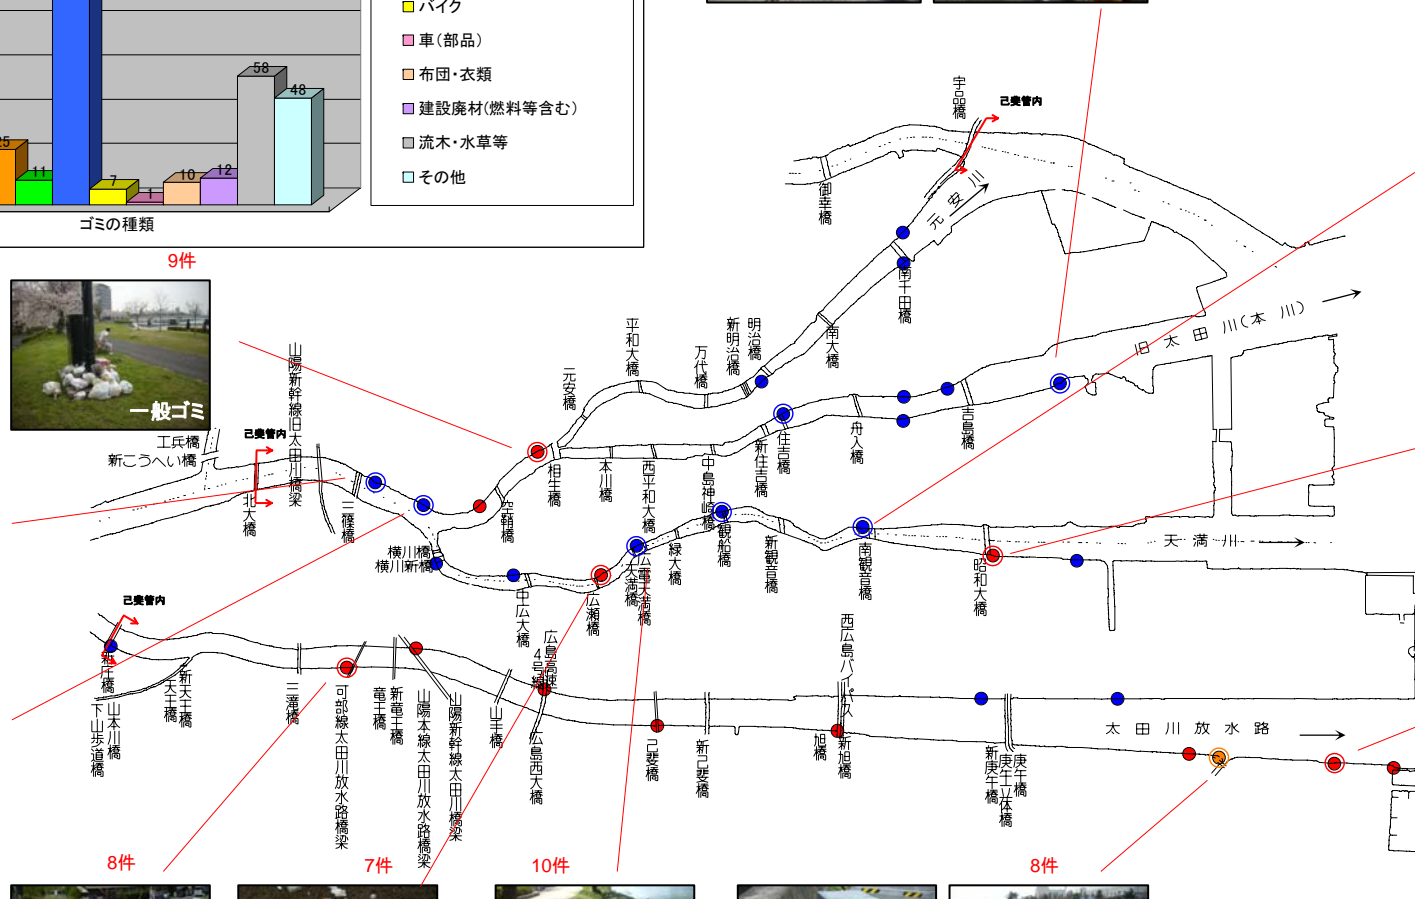

市内派川ゴミマップ (己斐出張所管内)

河川パトロールで発見した
ゴミ不法投棄件数

約370件
H22. 4~H23. 3

～太田川はゴミ捨て場ではありません～

不法投棄は「犯罪」です！

不法投棄をした者は、5年以下の懲役若しくは、1千万円以下の罰金に処され、または併科されます。投棄を目撃された方は、直ちに警察(110番)又は、太田川河川事務所(221-2436)へ通報してください。

13件

9件

8件

8件

9件

布団・衣類

※図面上の着色は、その箇所での代表的なゴミの種類を示しています。

太田川河川事務所 己斐出張所 082-271-1418

☆大芝出張所管内ゴミマップ ~太田川や古川にはこんなにたくさんのゴミが不法に捨てられています!!~

☆不法投棄ゴミの種類

昨年度に比べて、一般ゴミが減少し全件数も減少しているものの、自転車やその他のゴミ（タイヤ、事業系ゴミ等）が大幅に増えています。

このゴミマップは、平成22年度（平成22年4月～平成23年3月）に河川パトロールが、ゴミ不法投棄を発見した場所を表しています。

注) ゴミ投棄写真は現実のものを掲載していますが、本図面で貼付している場所とは一

凡例

- 一般ゴミ
- 電化製品
- 家具
- 自転車
- バイク
- 車
- 布団・衣類
- 燃料
- その他

このゴミマップは、平成22年4月から平成23年3月までに河川パトロールがゴミ不法投棄を発見した場所と回数を表しています。
平成21年度と比較して平成21年度はゴミの量が減少しています！

凡例

- 一般ゴミ ● 電化製品 ● 家具 ● 自転車
- バイク ● 車 ○ 布団・衣類 ● 燃料 ● その他

不法投棄は犯罪です!!

河川を利用する一人ひとりがモラルを持ち
 美しい自然環境を守りましょう。

太田川の状況を診ていただく「太田川特派員」(沿川の方98名)の方より、太田川に関する情報をいただいておりますが、その方達による不法投棄に対する監視効果もあり、ゴミの量が減ってきています。
 ☆現在も募集しておりますので、何かございましたら加計出張所までご連絡ください。