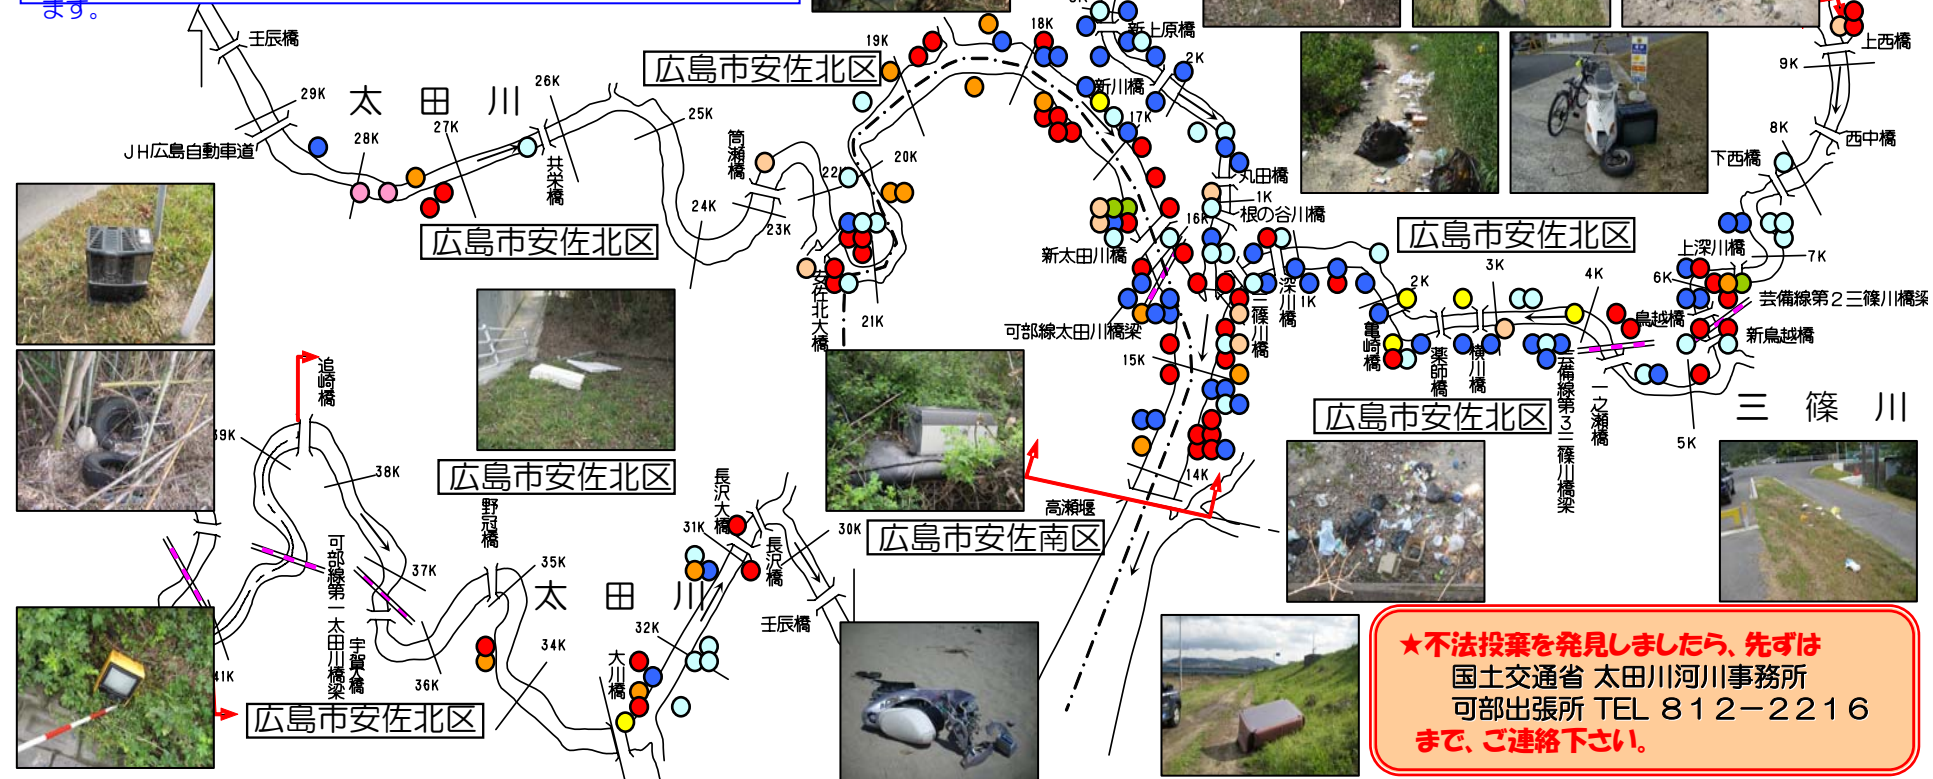

可部出張所管内 太田川・根谷川・三篠川 ゴミマップ【平成22年度実績】

平成22年度 可部出張所管内 不法投棄発見回数集計表

	一般ゴミ	電化製品	家具	自転車	バイク	車	布団衣類	燃料	その他	計
4月	10	3	2	6			1		6	28
5月	2			3						5
6月	6	1		8					2	17
7月	2			2	1	2			1	8
8月	3			7					1	11
9月	8	1		7	1		1		1	19
10月	8	1		5			1			15
11月	7			5					2	14
12月	2			5			1		2	10
1月	5	5		4	2		3		11	30
2月	17	1	2	8	1		1		15	45
3月	10	1	1	5	1		1		4	23
計	80	13	5	65	6	2	9	0	45	225
H21年度(参考)	(156)	(24)	(7)	(36)	(6)	(0)	(5)	(0)	(27)	(261)

昨年度に比べて、一般ゴミが減少し全件数も減少しているものの、自転車やその他のゴミ（タイヤ、事業系ゴミ等）が大幅に増えています。

このゴミマップは、平成22年度（平成22年4月～平成23年3月）に河川パトロールが、ゴミ不法投棄を発見した場所を表しています。

注) ゴミ投棄写真は現実のものを掲載していますが、本図面で貼付している場所とは一

凡例

- 一般ゴミ
- 電化製品
- 家具
- 自転車
- バイク
- 車
- 布団・衣類
- 燃料
- その他

★不法投棄を発見したら、まずは国土交通省 太田川河川事務所 可部出張所 TEL 812-2216 まで、ご連絡下さい。