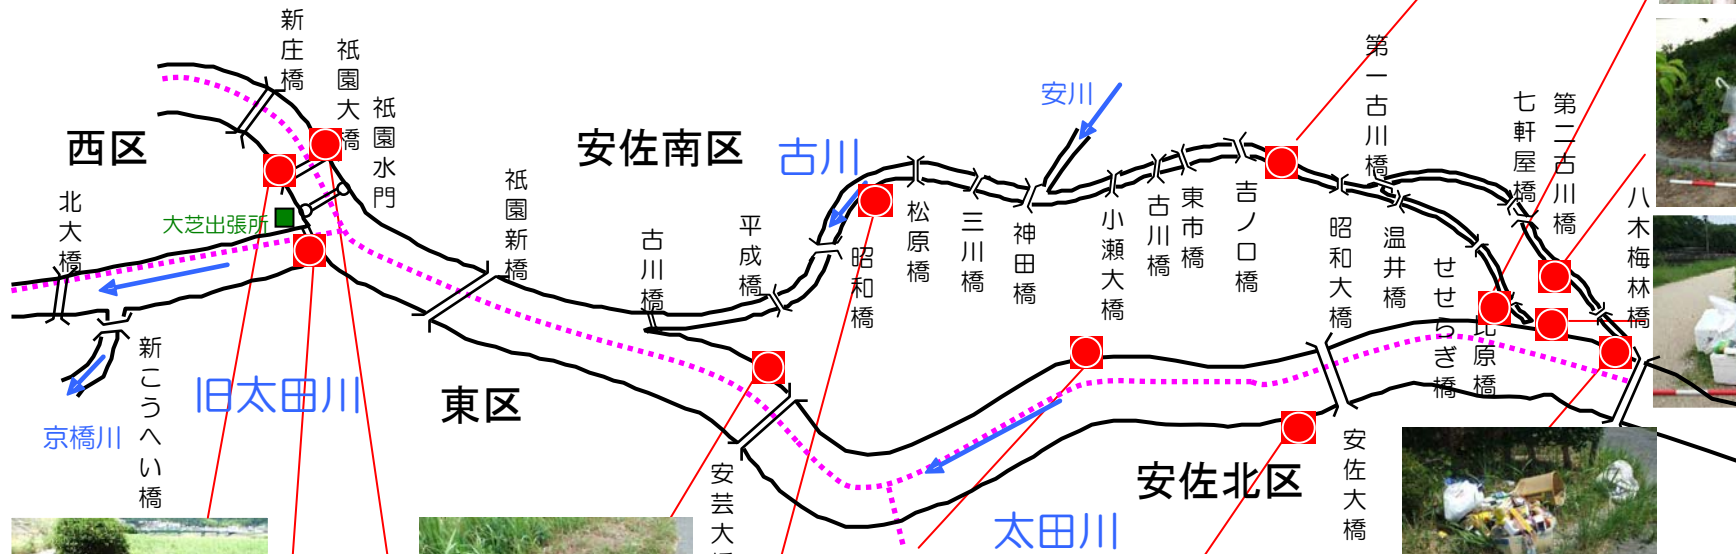

☆大芝出張所管内ゴミマップ ~太田川や古川にはこんなにたくさんのゴミが不法に捨てられています!!~

☆不法投棄ゴミの種類

種類	具体例
一般ゴミ	生ゴミ、雑誌類、空き缶、空き瓶、ダンボール、花火ゴミ・・・等
自転車等	自転車、バイク・・・等
大型ゴミ	テレビ、冷蔵庫等の家電製品、タンス、椅子等の家具類、布団、小型機械、ドラム缶・・・等
産廃	コンクリート殻、廃油、伐木・・・等
その他	上記の分類に属さないもの(例・動物の死骸、流木・・・等)

平成22年4月～平成23年3月の投案件数
(種類別)

☆不法投棄を見つけたら
下記までご連絡下さい。

国土交通省 太田川河川事務所
大芝出張所 TEL 237-3404