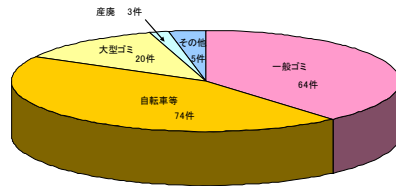

☆大芝出張所管内ゴミマップ ~太田川や古川にはこんなにたくさんのゴミが不法に捨てられています!!~

☆不法投棄ゴミの種類

種類	具体例
一般ゴミ	生ゴミ、雑誌類、空き缶、空き瓶、ダンボール、花火ゴミ・・・等
自転車等	自転車、バイク・・・等
大型ゴミ	テレビ、冷蔵庫等の家電製品、タンス、椅子等の家具類、布団、小型機械、ドラム缶・・・等
産廃	コンクリート殻、廃油、伐木・・・等
その他	上記の分類に属さないもの(例・動物の死骸、流木・・・等)

平成22年4月～平成23年3月の投案件数
(種類別)

☆不法投棄を見つけたら
下記までご連絡下さい。

国土交通省 太田川河川事務所
大芝出張所 TEL 237-3404