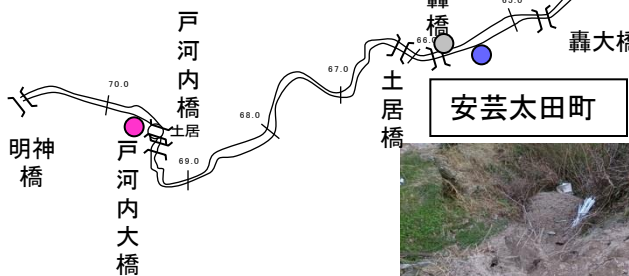

# 加計出張所 太田川・滝山川ゴミマップ【平成26年度】H26.4~H27.3

～太田川はゴミ捨て場ではありません～

凡例

- 一般ゴミ ● 電化製品 ○ 家具 ○ 自転車
- バイク ● 車(部品) ● 布団・衣類
- 建設廃材(燃料) ● 流木・水草等 ● その他

**不法投棄は犯罪です!!**

河川を利用する一人ひとりがモラルを持ち  
美しい自然環境を守りましょう。

このゴミマップは、平成26年度(平成26年4月～平成27年3月)に河川パトロールが、ゴミ不法投棄を発見した場所を表しています。