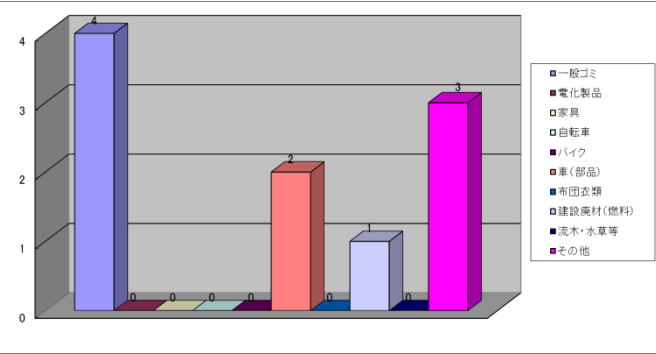

# 加計出張所 太田川・滝山川ゴミマップ【平成26年度】H26.4~H27.3

～太田川はゴミ捨て場ではありません～

凡例

- 一般ゴミ ● 電化製品 ○ 家具 ○ 自転車
- バイク ● 車(部品) ● 布団・衣類
- 建設廃材(燃料) ● 流木・水草等 ● その他

**不法投棄は犯罪です!!**

河川を利用する一人ひとりがモラルを持ち  
美しい自然環境を守りましょう。

このゴミマップは、平成26年度(平成26年4月～平成27年3月)に河川パトロールが、ゴミ不法投棄を発見した場所を表しています。