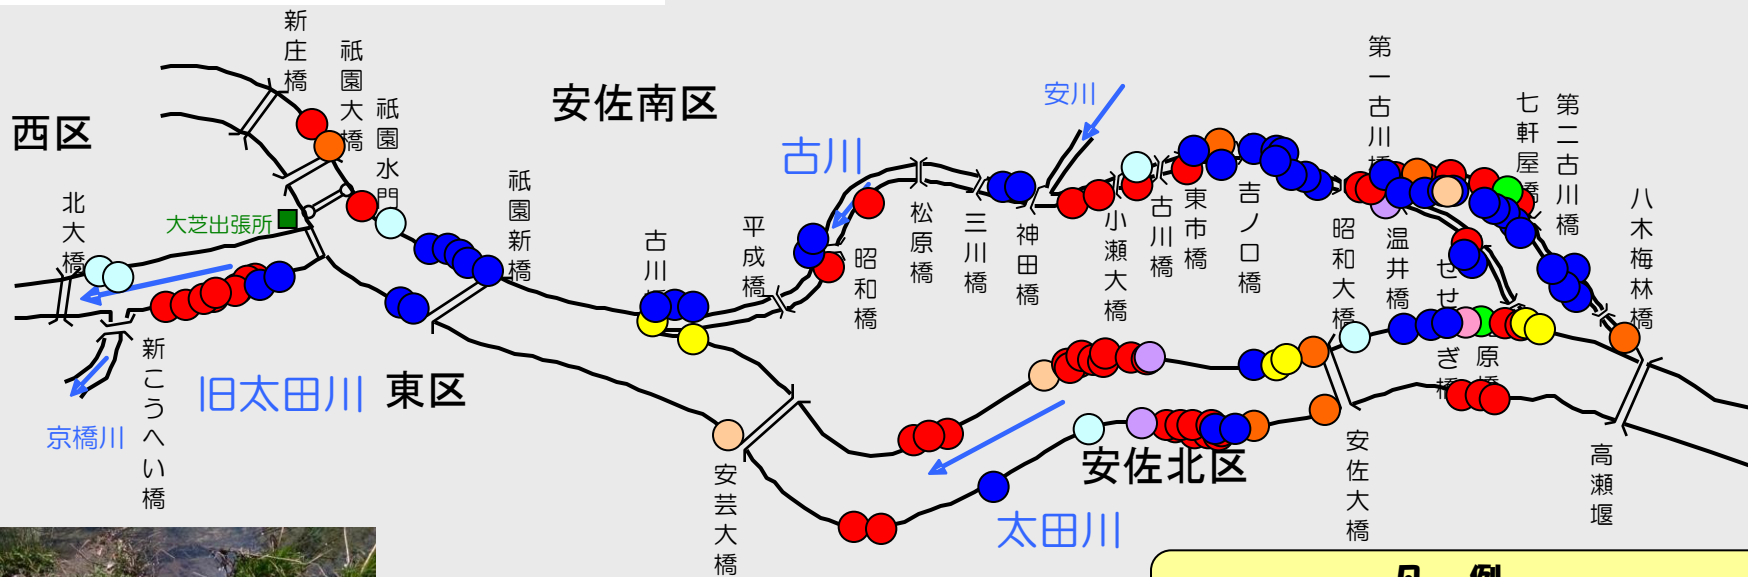

大芝出張所管内 太田川・古川・旧太田川 ゴミマップ【平成26年度実績】

このゴミマップは、平成26年度(平成26年4月～平成27年3月)に河川パトロールが、ゴミ不法投棄を発見した場所を表しています。

凡例

- 一般ゴミ
- 家電製品
- 家具
- 自転車
- バイク
- 車(部品)
- 布団・衣類
- 建設廃材
- 流木・水草等
- その他

注)ゴミ投棄写真は現実のものを掲載していますが、本図面に貼付している場所とは一致していません。また、写真はほんの一部です。