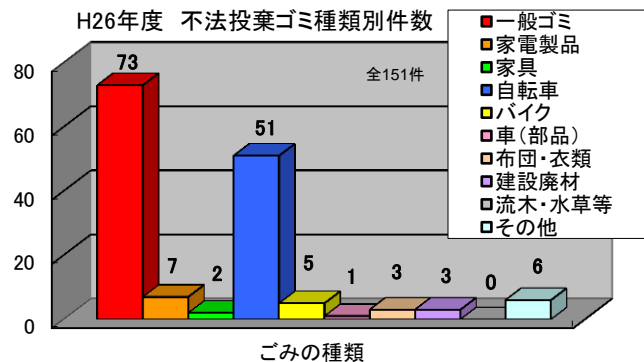

大芝出張所管内 太田川・古川・旧太田川 ゴミマップ【平成26年度実績】

このゴミマップは、平成26年度(平成26年4月～平成27年3月)に河川パトロールが、ゴミ不法投棄を発見した場所を表しています。

凡例

- 一般ゴミ
- 家電製品
- 家具
- 自転車
- バイク
- 車(部品)
- 布団・衣類
- 建設廃材
- 流木・水草等
- その他

注)ゴミ投棄写真は現実のものを掲載していますが、本図面に貼付している場所とは一致していません。また、写真はほんの一部です。