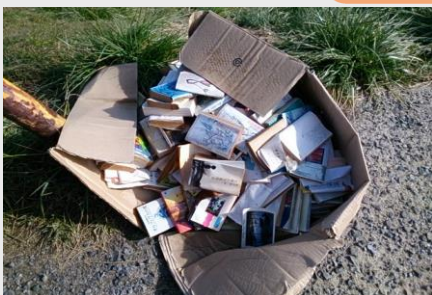

大芝出張所管内 太田川・古川・旧太田川 ゴミマップ【平成26年度実績】

このゴミマップは、平成26年度(平成26年4月～平成27年3月)に河川パトロールが、ゴミ不法投棄を発見した場所を表しています。

凡例

- 一般ゴミ
- 家電製品
- 家具
- 自転車
- バイク
- 車(部品)
- 布団・衣類
- 建設廃材
- 流木・水草等
- その他

注)ゴミ投棄写真は現実のものを掲載していますが、本図面に貼付している場所とは一致していません。また、写真はほんの一部です。