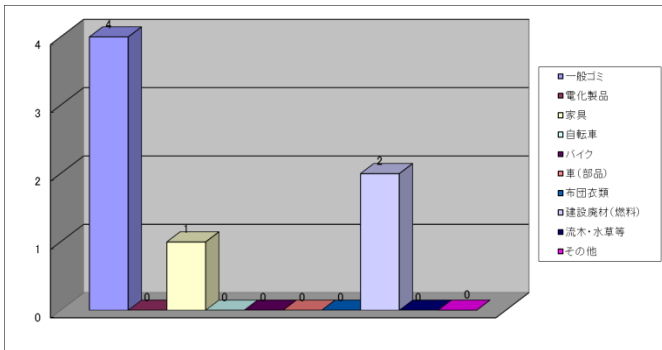

加計出張所管内ゴミマップ【平成27～28年度】H27.4～H29.3

～太田川はゴミ捨て場ではありません～

- 凡例**
- 一般ゴミ
 - 電化製品
 - 家具
 - 自転車
 - バイク
 - 車(部品)
 - 布団・衣類
 - 建設廃材(燃料)
 - 流木・水草等
 - その他

不法投棄は**犯罪**です!!

河川を利用する一人ひとりがモラルを持ち
美しい自然環境を守りましょう。

BBQ残骸

浴槽

このゴミマップは、平成27～28年度(平成27年4月～平成29年3月)に河川パトロールが、ゴミ不法投棄を発見した場所を表しています。