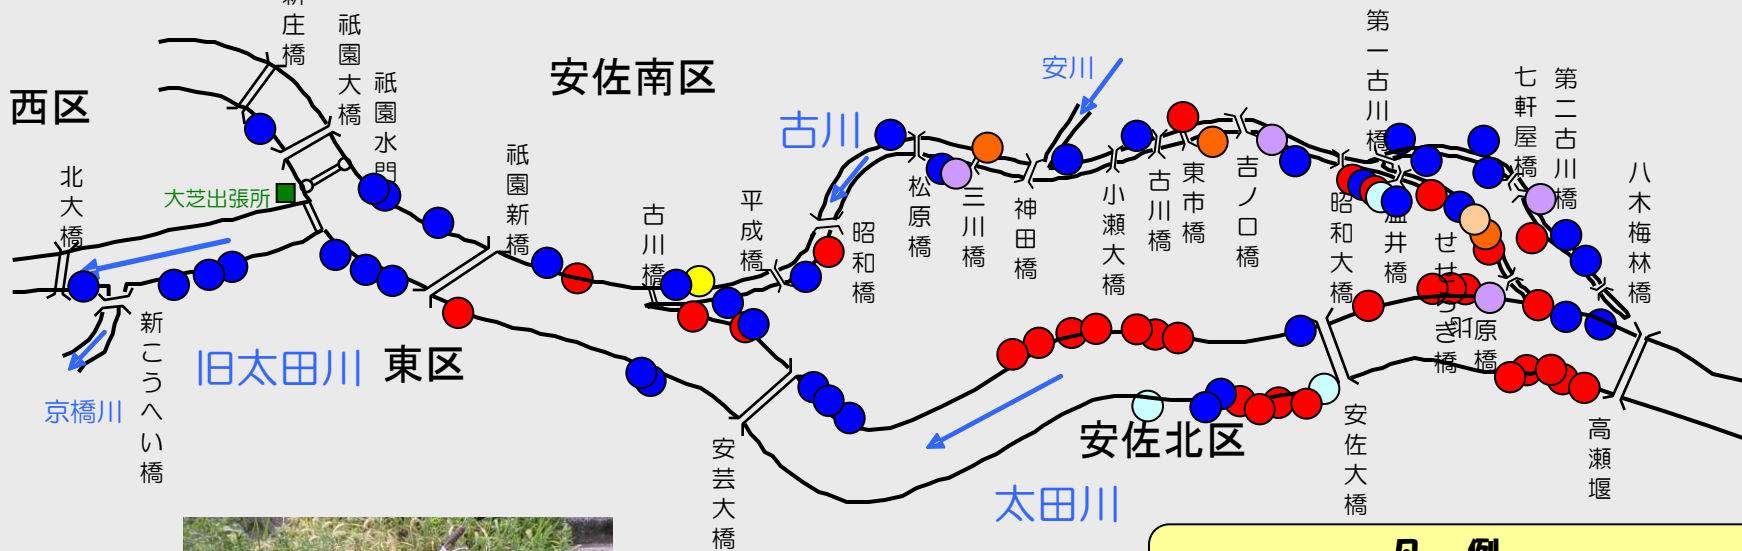

大芝出張所管内 太田川・古川・旧太田川 ゴミマップ【平成28年度実績】

このゴミマップは、平成28年度(平成28年4月～平成29年3月)に河川パトロールが、ゴミ不法投棄を発見した場所を表しています。

凡例

- 一般ゴミ
- 家電製品
- 家具
- 自転車
- バイク
- 車(部品)
- 布団・衣類
- 建設廃材
- 流木・水草等
- その他

☆不法投棄を見つけたら
下記までご連絡下さい。

国土交通省 太田川河川事務所
大芝出張所 TEL 237-3404

注)ゴミ投棄写真は現実のものを掲載していますが、本図面で貼付している場所とは一致していません。また、写真はほんの一部です。