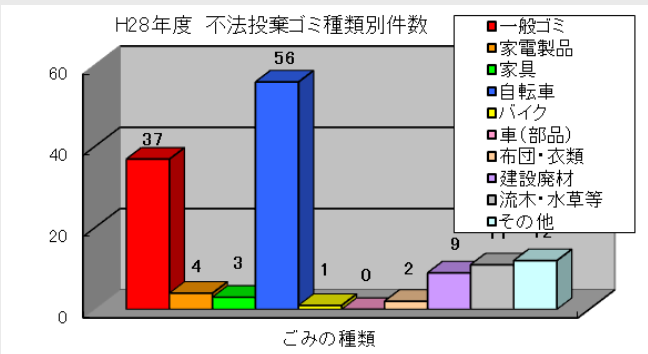

大芝出張所管内 太田川・古川・旧太田川 ゴミマップ【平成28年度実績】

このゴミマップは、平成28年度(平成28年4月～平成29年3月)に河川パトロールが、ゴミ不法投棄を発見した場所を表しています。

凡例

- 一般ゴミ
- 家電製品
- 家具
- 自転車
- バイク
- 車(部品)
- 布団・衣類
- 建設廃材
- 流木・水草等
- その他

☆不法投棄を見つけたら
下記までご連絡下さい。

国土交通省 太田川河川事務所
大芝出張所 TEL 237-3404

注)ゴミ投棄写真は現実のものを掲載していますが、本図面で貼付している場所とは一致していません。また、写真はほんの一部です。