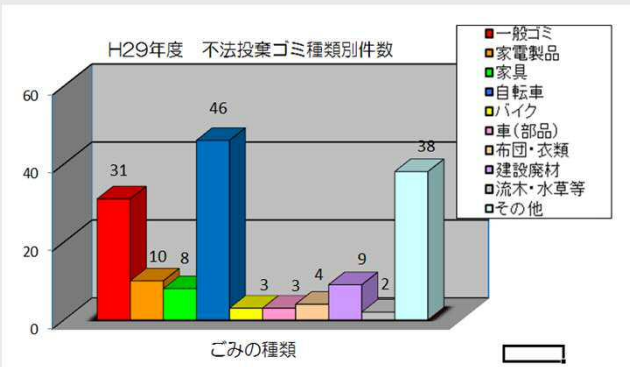

大芝出張所管内 太田川・古川・旧太田川 ゴミマップ【平成29年度実績】

このゴミマップは、平成29年度(平成29年4月～平成30年3月)に河川パトロールが、ゴミ不法投棄を発見した場所を表しています。

注)ゴミ投棄写真は現実のものを掲載していますが、本図面で貼付している場所とは一致していません。また、写真はほんの一部です。

凡例

- 一般ゴミ
- 家電製品
- 家具
- 自転車
- バイク
- 車(部品)
- 布団・衣類
- 建設廃材
- 流木・水草等
- その他