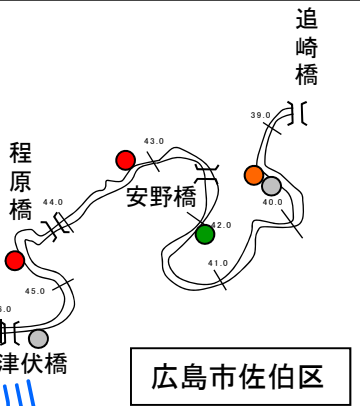

加計出張所管内 太田川・滝山川 ゴミマップ 【令和2年度実績】

不法投棄は犯罪です！
～太田川はゴミ捨て場ではありません～

加計出張所管内における不法投棄の発見件数は横倍状態で推移しており、家庭ゴミの他に刈草・剪定枝、古タイヤなども発見されています。河川を利用する一人一人がモラルを持ち、美しい自然環境を守りましょう。

※ このゴミマップは、令和2年度(令和2年4月～令和3年3月)に河川パトロール等で、ゴミ不法投棄を発見した場所を表しています。

- 凡例**
- 一般ゴミ
 - 電化製品
 - 家具
 - 自転車
 - バイク
 - 車(部品)
 - 布団・衣類
 - 建設廃材(燃料)
 - 流木・水草等
 - その他

注) ゴミ投棄写真は実際のもを掲載していますが、マップに貼付している場所とは一致していません。また、写真はほんの一部です。

★不法投棄を発見されましたら、最寄りの警察 または、国土交通省 太田川河川事務所 加計出張所 まで、ご連絡下さい。TEL (0826) 22-1521