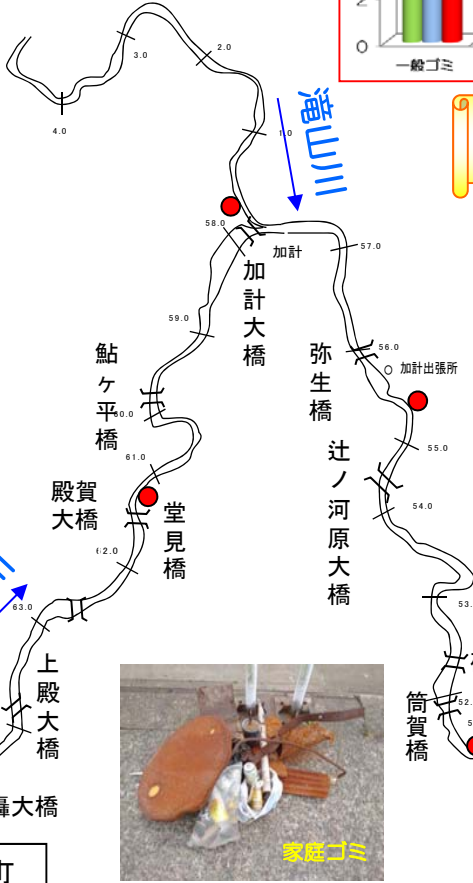

加計出張所管内 太田川・滝山川 ゴミマップ 【令和2年度実績】

不法投棄は犯罪です！
～太田川はゴミ捨て場ではありません～

加計出張所管内における不法投棄の発見件数は横倍状態で推移しており、家庭ゴミの他に刈草・剪定枝、古タイヤなども発見されています。河川を利用する一人一人がモラルを持ち、美しい自然環境を守りましょう。

※ このゴミマップは、令和2年度(令和2年4月～令和3年3月)に河川パトロール等で、ゴミ不法投棄を発見した場所を表しています。

- 凡例**
- 一般ゴミ
 - 電化製品
 - 家具
 - 自転車
 - バイク
 - 車(部品)
 - 布団・衣類
 - 建設廃材(燃料)
 - 流木・水草等
 - その他

注) ゴミ投棄写真は実際のもを掲載していますが、マップに貼付している場所とは一致していません。また、写真はほんの一部です。

★不法投棄を発見されましたら、最寄りの警察 または、国土交通省 太田川河川事務所 加計出張所 まで、ご連絡下さい。TEL (0826) 22-1521