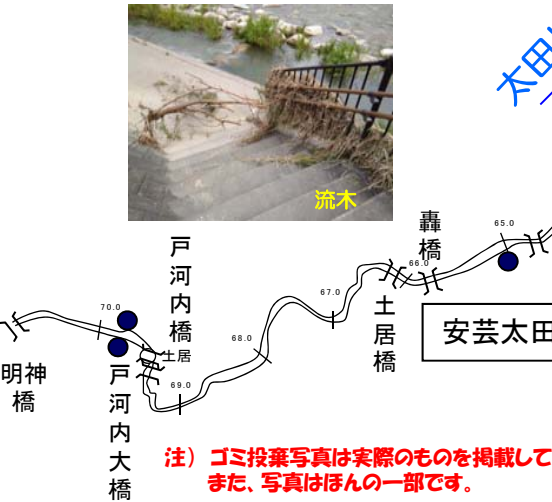

加計出張所管内 太田川・滝山川 ゴミマップ 【令和2年度実績】

不法投棄は犯罪です！
～太田川はゴミ捨て場ではありません～

加計出張所管内における不法投棄の発見件数は横倍状態で推移しており、家庭ゴミの他に刈草・剪定枝、古タイヤなども発見されています。河川を利用する一人一人がモラルを持ち、美しい自然環境を守りましょう。

※ このゴミマップは、令和2年度(令和2年4月～令和3年3月)に河川パトロール等で、ゴミ不法投棄を発見した場所を表しています。

- 凡例**
- 一般ゴミ
 - 電化製品
 - 家具
 - 自転車
 - バイク
 - 車(部品)
 - 布団・衣類
 - 建設廃材(燃料)
 - 流木・水草等
 - その他

注) ゴミ投棄写真は実際のもを掲載していますが、マップに貼付している場所とは一致していません。また、写真はほんの一部です。

★不法投棄を発見されましたら、最寄りの警察 または、国土交通省 太田川河川事務所 加計出張所 まで、ご連絡下さい。TEL (0826) 22-1521