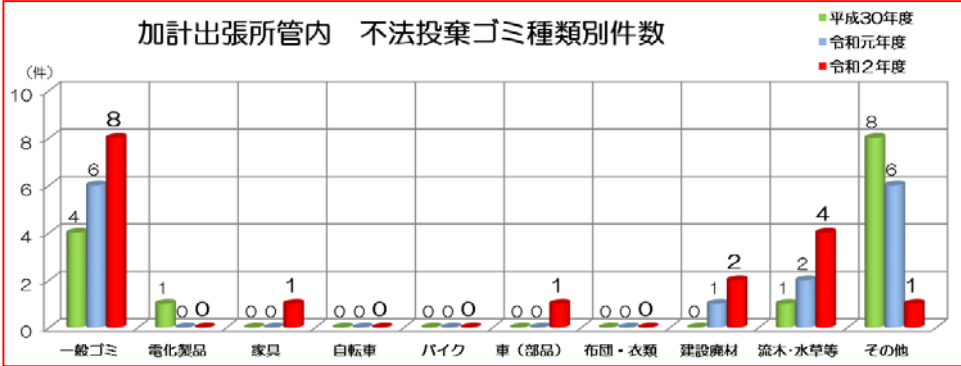

加計出張所管内 太田川・滝山川 ゴミマップ 【令和2年度実績】

不法投棄は犯罪です！
～太田川はゴミ捨て場ではありません～

加計出張所管内における不法投棄の発見件数は横倍状態で推移しており、家庭ゴミの他に刈草・剪定枝、古タイヤなども発見されています。河川を利用する一人一人がモラルを持ち、美しい自然環境を守りましょう。

※ このゴミマップは、令和2年度(令和2年4月～令和3年3月)に河川パトロール等で、ゴミ不法投棄を発見した場所を表しています。

- 凡例**
- 一般ゴミ
 - 電化製品
 - 家具
 - 自転車
 - バイク
 - 車(部品)
 - 布団・衣類
 - 建設廃材(燃料)
 - 流木・水草等
 - その他

注) ゴミ投棄写真は実際のもを掲載していますが、マップに貼付している場所とは一致していません。また、写真はほんの一部です。

★不法投棄を発見されましたら、最寄りの警察 または、国土交通省 太田川河川事務所 加計出張所 まで、ご連絡下さい。TEL (0826) 22-1521