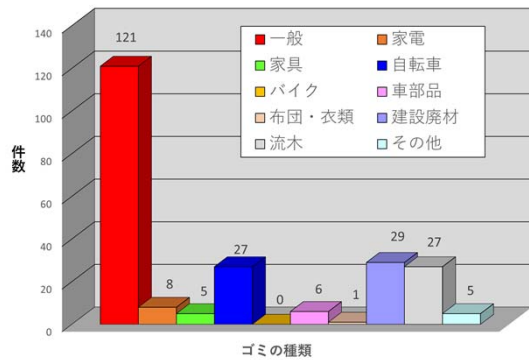

大芝出張所管内 太田川・古川・旧太田川 ゴミマップ (令和2年度実績)

R2年度 不法投棄ゴミ種類別件数

このゴミマップは、令和2年度(令和2年4月～令和3年3月)に河川パトロールが、ゴミ不法投棄を発見した場所を表しています。

凡例

- 一般ゴミ
- 家電製品
- 家具
- 自転車
- バイク
- 車(部品)
- 布団・衣類
- 建設廃材
- 流木・水草等
- その他

注) ゴミ投棄写真は現実のものを掲載していますが、本図面に貼付している場所とは一致していません。また、写真はほんの一部です。