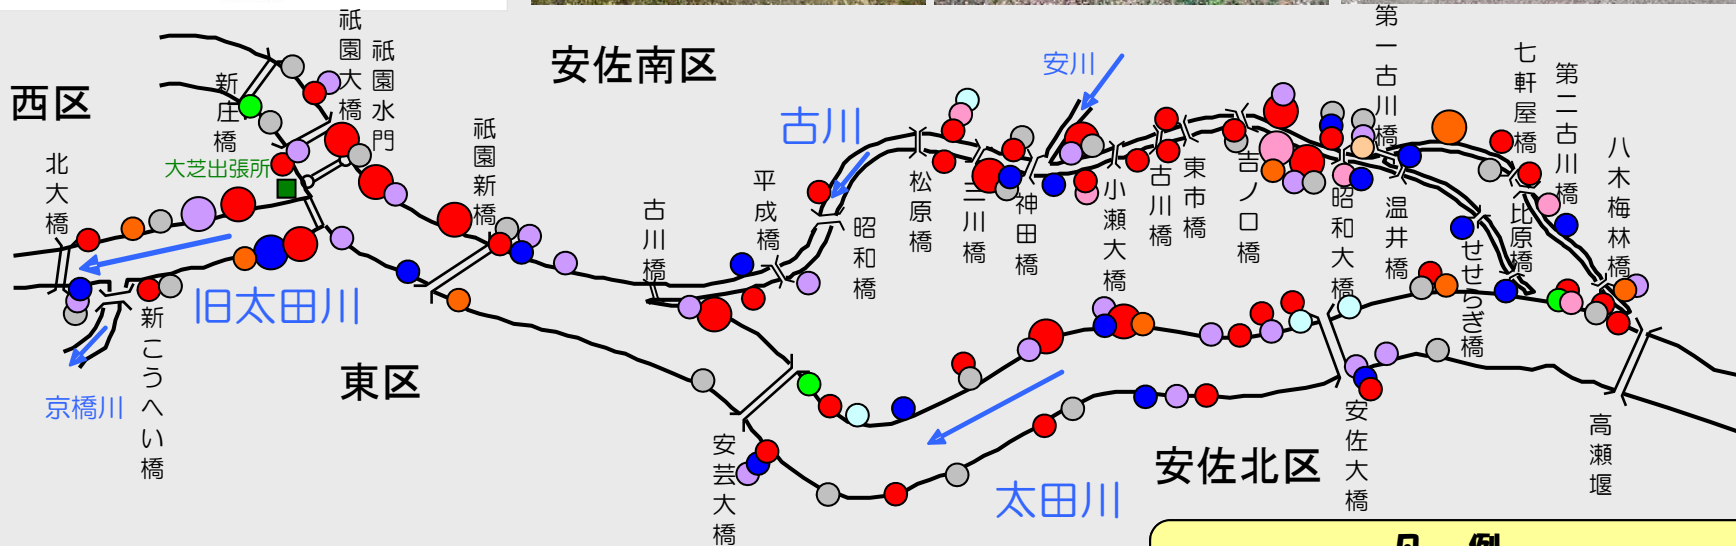

大芝出張所管内 太田川・古川・旧太田川 ゴミマップ (令和2年度実績)

R2年度 不法投棄ゴミ種類別件数

このゴミマップは、令和2年度(令和2年4月～令和3年3月)に河川パトロールが、ゴミ不法投棄を発見した場所を表しています。

凡例

- 一般ゴミ
- 家電製品
- 家具
- 自転車
- バイク
- 車(部品)
- 布団・衣類
- 建設廃材
- 流木・水草等
- その他

注) ゴミ投棄写真は現実のものを掲載していますが、本図面に貼付している場所とは一致していません。また、写真はほんの一部です。

☆不法投棄を見つけたら
下記までご連絡下さい。

国土交通省 太田川河川事務所
大芝出張所 TEL 237-3404