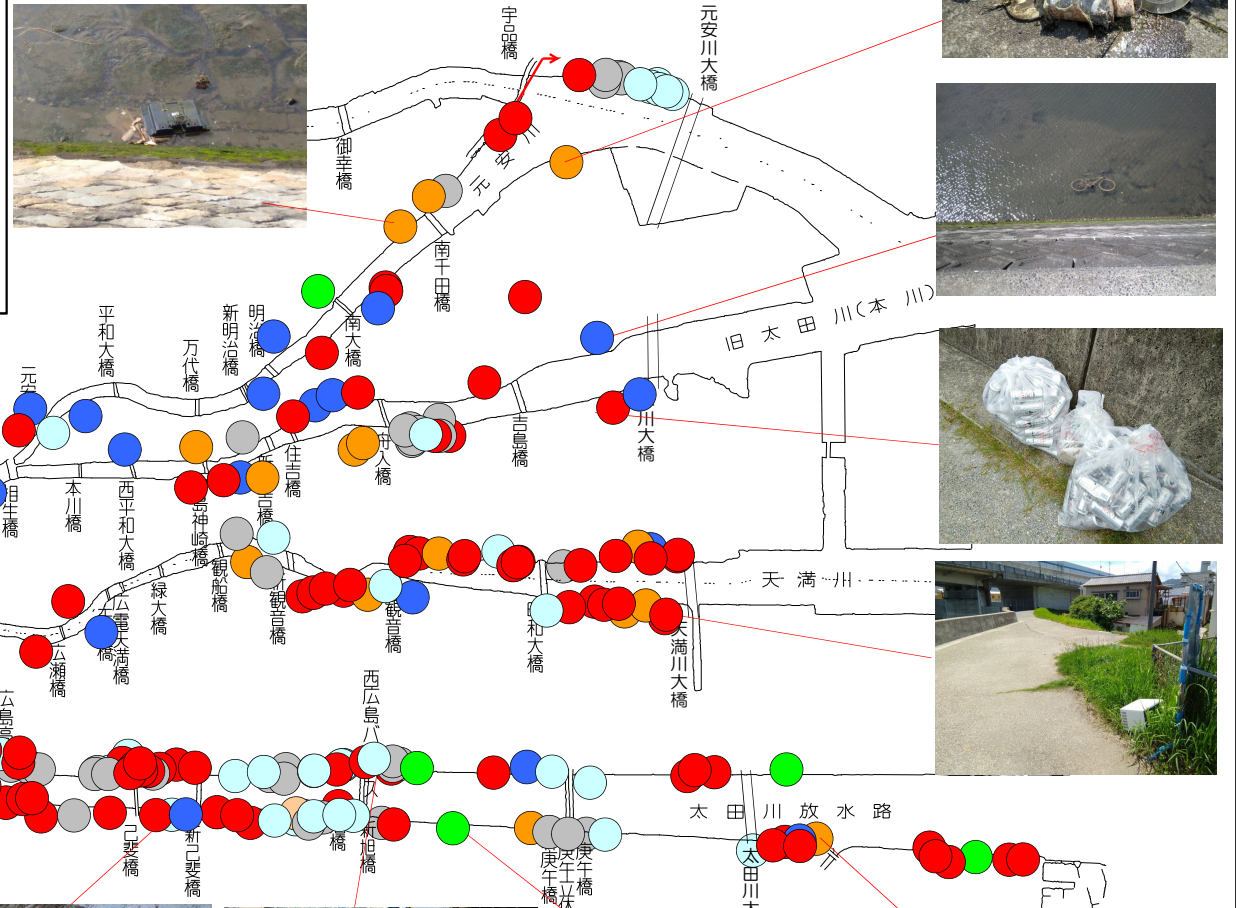

大芝出張所管内 太田川・古川・旧太田川 ゴミマップ (令和4年度実績)

このゴミマップは、令和4年度(令和4年4月～令和5年3月)に河川パトロールが、ゴミ不法投棄を発見した場所を表しています。

- 凡例**
- 一般ゴミ
 - 家電製品
 - 家具
 - 自転車
 - 車(部品)
 - 布団・衣類
 - 建設廃材
 - 流木・水草等
 - その他

不法投棄は犯罪です!

☆ 投棄を目撃されたら、最寄りの警察 または
国土交通省 太田川河川事務所 大芝出張所
(TEL237-3404) までご連絡ください。

注) ゴミ投棄写真は現実のものを掲載していますが、本図面で貼付している場所とは一致していません。また、写真はほんの一部です。

～太田川はゴミ捨て場ではありません～

不法投棄は「犯罪」です！

不法投棄をした者は、**5年以下の懲役若しくは、1千万円以下の罰金**に処され、または併科されます。投棄を目撃された方は、直ちに警察(110番)又は、太田川河川事務所(221-2436)へ通報してください。

※図面上の着色は、その箇所での代表的なゴミの種類を示しています。