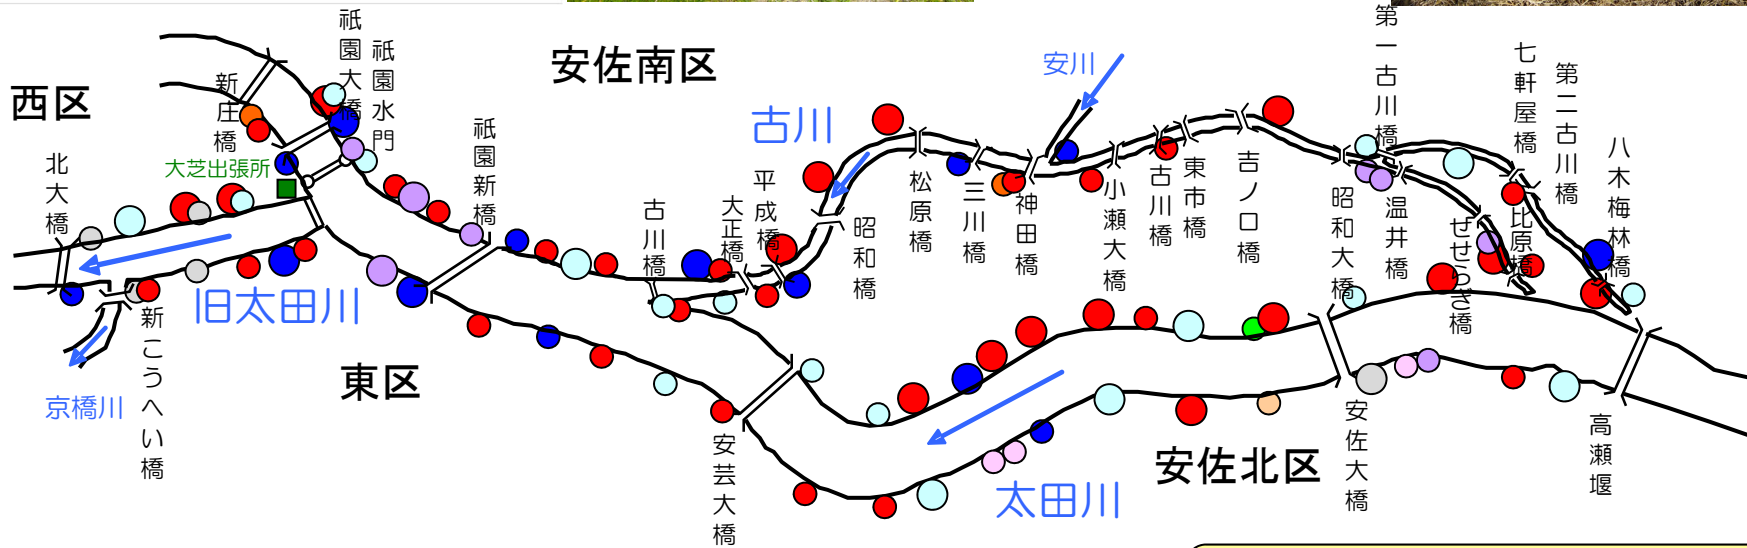

大芝出張所管内 太田川・古川・旧太田川 ゴミマップ (令和4年度実績)

このゴミマップは、令和4年度(令和4年4月～令和5年3月)に河川パトロールが、ゴミ不法投棄を発見した場所を表しています。

- 凡例**
- 一般ゴミ
 - 家電製品
 - 家具
 - 自転車
 - 車(部品)
 - 布団・衣類
 - 建設廃材
 - 流木・水草等
 - その他

不法投棄は犯罪です!

☆ 投棄を目撃されたら、最寄りの警察 または
国土交通省 太田川河川事務所 大芝出張所
(TEL237-3404) までご連絡ください。

注) ゴミ投棄写真は現実のものを掲載していますが、本図面で貼付している場所とは一致していません。また、写真はほんの一部です。

～太田川はゴミ捨て場ではありません～

不法投棄は「犯罪」です！

不法投棄をした者は、**5年以下の懲役若しくは、1千万円以下の罰金**に処され、または併科されます。投棄を目撃された方は、直ちに警察(110番)又は、太田川河川事務所(221-2436)へ通報してください。

※図面上の着色は、その箇所での代表的なゴミの種類を示しています。