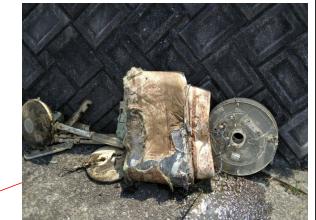

大芝出張所管内 太田川・古川・旧太田川 ゴミマップ (令和4年度実績)

このゴミマップは、令和4年度(令和4年4月～令和5年3月)に河川パトロールが、ゴミ不法投棄を発見した場所を表しています。

- 凡例**
- 一般ゴミ
 - 家電製品
 - 家具
 - 自転車
 - 車(部品)
 - 布団・衣類
 - 建設廃材
 - 流木・水草等
 - その他

不法投棄は犯罪です!

☆ 投棄を目撃されたら、最寄りの警察 または
国土交通省 太田川河川事務所 大芝出張所
(TEL237-3404) までご連絡ください。

注) ゴミ投棄写真は現実のものを掲載していますが、本図面で貼付している場所とは一致していません。また、写真はほんの一部です。

～太田川はゴミ捨て場ではありません～

不法投棄は「犯罪」です！

不法投棄をした者は、**5年以下の懲役若しくは、1千万円以下の罰金**に処され、または併科されます。投棄を目撃された方は、直ちに警察(110番)又は、太田川河川事務所(221-2436)へ通報してください。

※図面上の着色は、その箇所での代表的なゴミの種類を示しています。