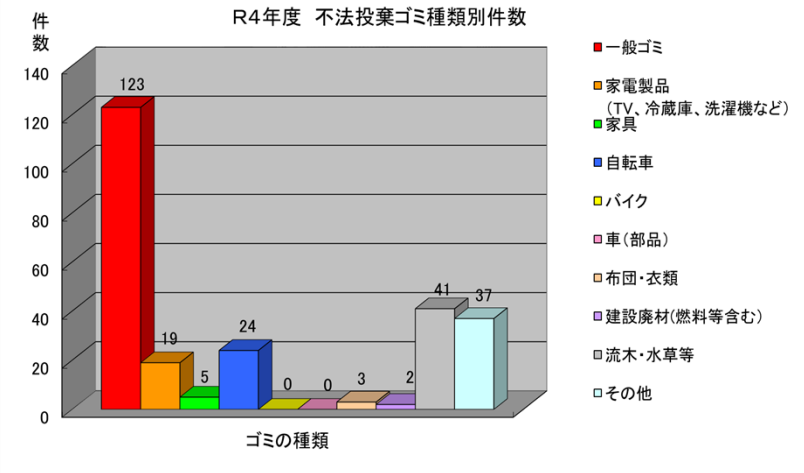

大芝出張所管内 太田川・古川・旧太田川 ゴミマップ (令和4年度実績)

このゴミマップは、令和4年度(令和4年4月～令和5年3月)に河川パトロールが、ゴミ不法投棄を発見した場所を表しています。

- 凡例**
- 一般ゴミ
 - 家電製品
 - 家具
 - 自転車
 - 車(部品)
 - 布団・衣類
 - 建設廃材
 - 流木・水草等
 - その他

不法投棄は犯罪です!

☆ 投棄を目撃されたら、最寄りの警察 または
国土交通省 太田川河川事務所 大芝出張所
(TEL237-3404) までご連絡ください。

注) ゴミ投棄写真は現実のものを掲載していますが、本図面で貼付している場所とは一致していません。また、写真はほんの一部です。

～太田川はゴミ捨て場ではありません～

不法投棄は「犯罪」です！

不法投棄をした者は、**5年以下の懲役若しくは、1千万円以下の罰金**に処され、または併科されます。投棄を目撃された方は、直ちに警察(110番)又は、太田川河川事務所(221-2436)へ通報してください。

※図面上の着色は、その箇所での代表的なゴミの種類を示しています。