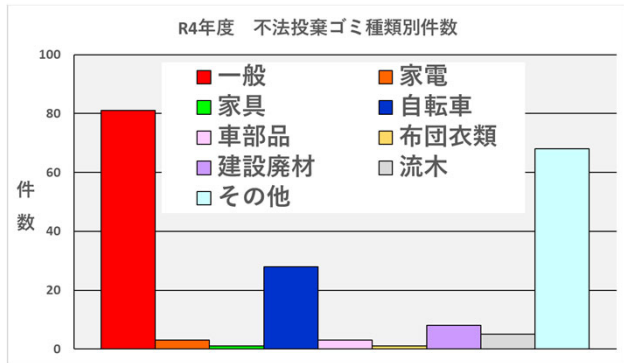

大芝出張所管内 太田川・古川・旧太田川 ゴミマップ (令和4年度実績)

このゴミマップは、令和4年度(令和4年4月～令和5年3月)に河川パトロールが、ゴミ不法投棄を発見した場所を表しています。

- 凡例**
- 一般ゴミ
 - 家電製品
 - 家具
 - 自転車
 - 車(部品)
 - 布団・衣類
 - 建設廃材
 - 流木・水草等
 - その他

不法投棄は犯罪です!

☆ 投棄を目撃されたら、最寄りの警察 または
国土交通省 太田川河川事務所 大芝出張所
(TEL237-3404) までご連絡ください。

注) ゴミ投棄写真は現実のものを掲載していますが、本図面で貼付している場所とは一致していません。また、写真はほんの一部です。

～太田川はゴミ捨て場ではありません～

不法投棄は「犯罪」です！

不法投棄をした者は、**5年以下の懲役若しくは、1千万円以下の罰金**に処され、または併科されます。投棄を目撃された方は、直ちに警察(110番)又は、太田川河川事務所(221-2436)へ通報してください。

※図面上の着色は、その箇所での代表的なゴミの種類を示しています。