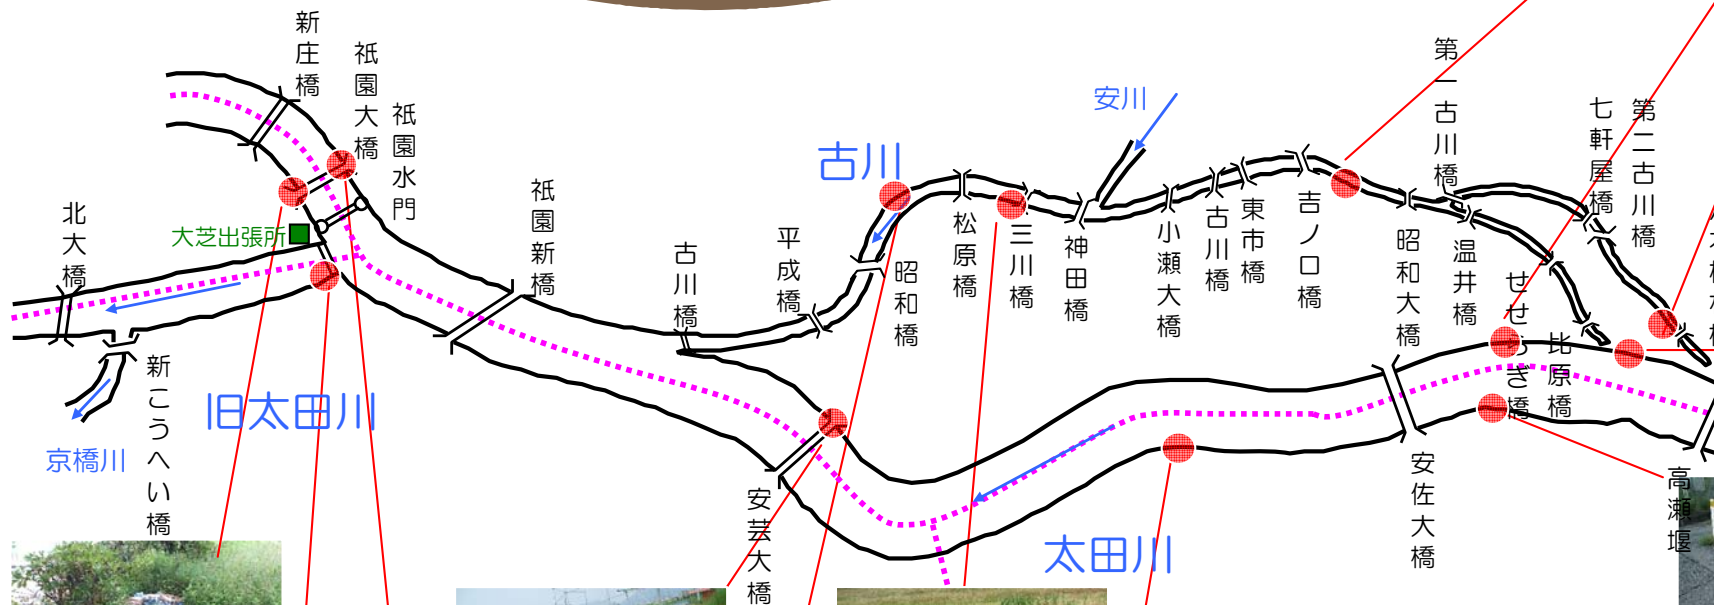

市内派川ゴミマップ

ゴミ不法投棄件数

～太田川はゴミ捨て場ではありません～

不法投棄は「犯罪」です！

(110)
221-2436

☆大芝出張所管内ゴミマップ

～太田川や古川にはこんなにたくさんの
ゴミが不法に捨てられています!!～

TEL 237-3404

可部出張所管内 太田川・根谷川・三篠川 ゴミマップ (平成21年度実績)

	一般ゴミ	電化製品	家具	自転車	バイク	車	布団 衣類	燃料	その他	計
4月	19	1		4			1		5	30
5月	18	2	1	1	2				1	25
6月	13	4	1						5	23
7月	21	7	2	4	2		1		3	40
8月	13			2			1			16
9月	20	2		4	1		1		1	29
10月	5		1	3					3	12
11月	7			4					1	12
12月	7	5	1	2					3	18
1月	15	1		2	1		1		3	23
2月	10	2	1	3					1	17
3月	8			7					1	16
計	156	24	7	36	6	0	5	0	27	261

このゴミマップは、平成21年度(平成21年4月～平成22年3月)に河川パトロールが、ゴミ不法投棄を発見した場所を表しています。

注)ゴミ投棄写真は現実のものを掲載して
いますが、本図面で貼付している場所とは一
致していません。また、写真は
必ず、

凡例

- 一般ゴミ
- 電化製品
- 家具
- 自転車
- バイク
- 車
- 布団・衣類
- 燃料
- その他

**★不法投棄を発見しましたら、まずは
国土交通省 太田川河川事務所
可部出張所 TEL 812-2216
まで、ご連絡下さい。**

このゴミマップは、平成21年4月から平成22年3月までに河川パトロールがゴミ不法投棄を発見した場所と回数を表しています。

!!

TEL