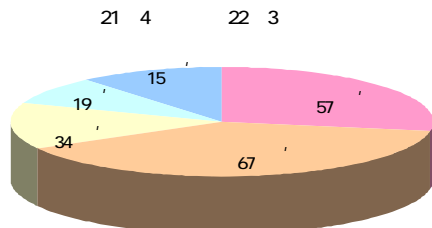

市内派川ゴミマップ

ゴミ不法投棄件数

～太田川はゴミ捨て場ではありません～

不法投棄は「犯罪」です！

(110)
221-2436

☆大芝出張所管内ゴミマップ

～太田川や古川にはこんなにたくさんの
ゴミが不法に捨てられています!!～

TEL 237-3404