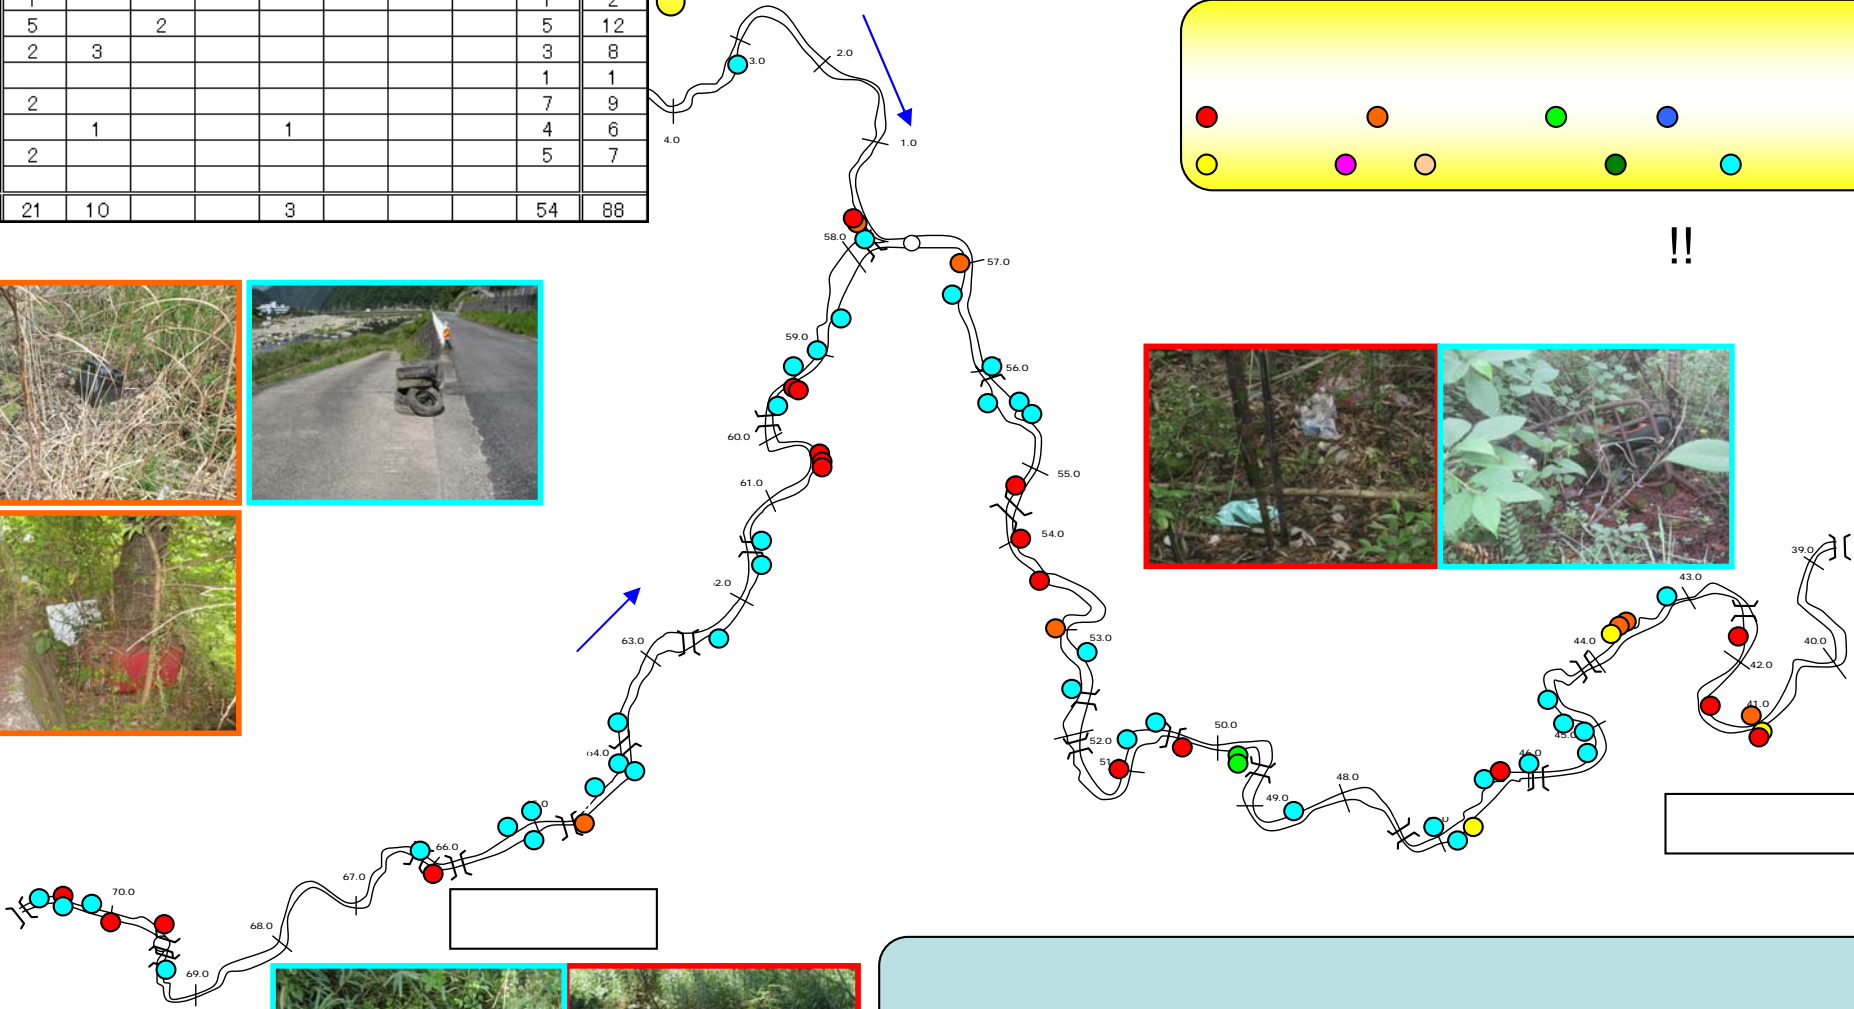

このゴミマップは、平成21年度(平成21年4月～平成22年3月)に河川パトロールが、ゴミ不法投棄を発見した場所を表しています。

注)ゴミ投棄写真は現実のものを掲載して
いますが、本図面で貼付している場所とは一
致していません。また、写真は
必ず、

凡例

- 一般ゴミ
- 電化製品
- 家具
- 自転車
- バイク
- 車
- 布団・衣類
- 燃料
- その他

**★不法投棄を発見しましたら、まずは
国土交通省 太田川河川事務所
可部出張所 TEL 812-2216
まで、ご連絡下さい。**

このゴミマップは、平成21年4月から平成22年3月までに河川パトロールがゴミ不法投棄を発見した場所と回数を表しています。

!!

TEL