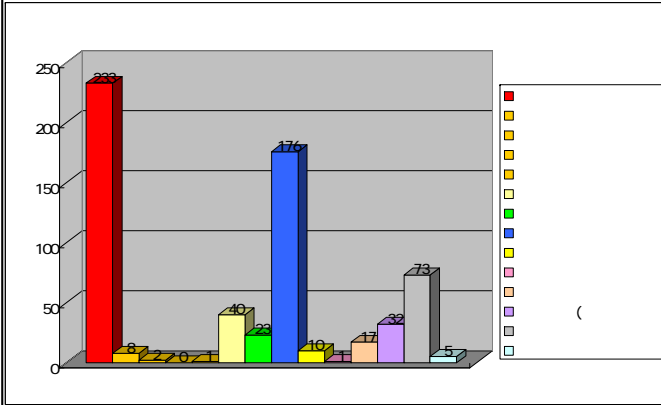

市内派川ゴミマップ

ゴミ不法投棄件数

～太田川はゴミ捨て場ではありません～

不法投棄は「犯罪」です！

(110)
221-2436

☆大芝出張所管内ゴミマップ

～太田川や古川にはこんなにたくさんの
ゴミが不法に捨てられています!!～

TEL 237-3404

可部出張所管内 太田川・根谷川・三篠川 ゴミマップ (平成21年度実績)

	一般ゴミ	電化製品	家具	自転車	バイク	車	布団 衣類	燃料	その他	計
4月	19	1		4			1		5	30
5月	18	2	1	1	2				1	25
6月	13	4	1						5	23
7月	21	7	2	4	2		1		3	40
8月	13			2			1			16
9月	20	2		4	1		1		1	29
10月	5		1	3					3	12
11月	7			4					1	12
12月	7	5	1	2					3	18
1月	15	1		2	1		1		3	23
2月	10	2	1	3					1	17
3月	8			7					1	16
計	156	24	7	36	6	0	5	0	27	261

このゴミマップは、平成21年4月から平成22年3月までに河川パトロールがゴミ不法投棄を発見した場所と回数を表しています。

!!

TEL