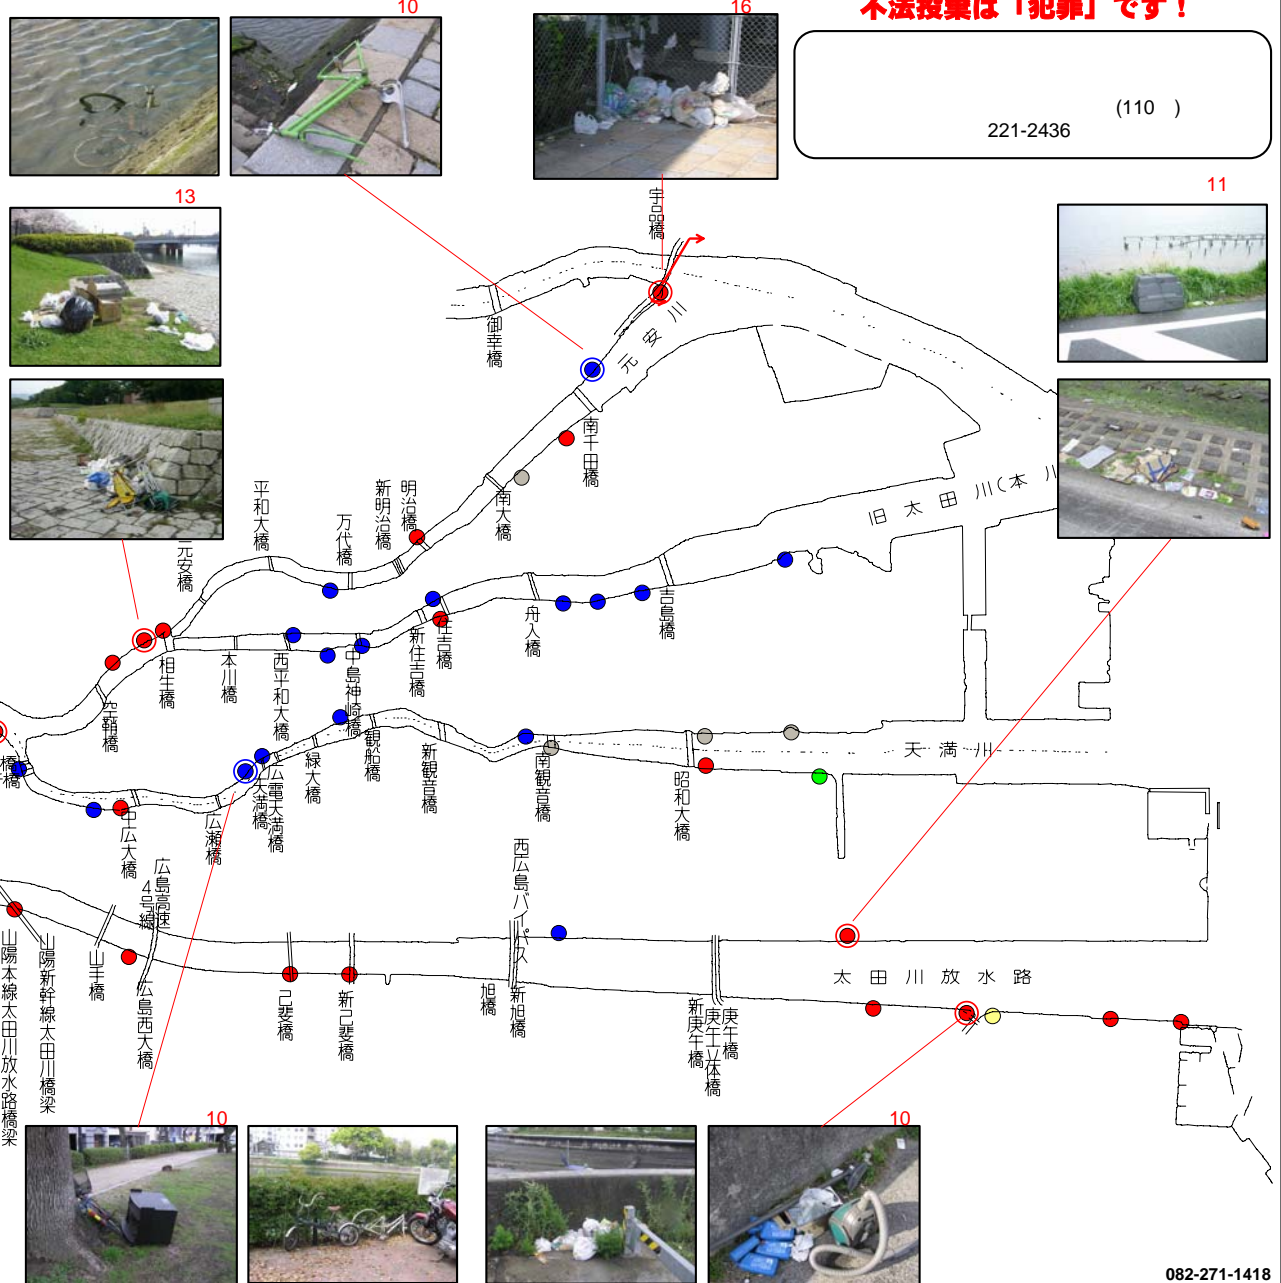

市内派川ゴミマップ

ゴミ不法投棄件数

～太田川はゴミ捨て場ではありません～

不法投棄は「犯罪」です！

(110)
221-2436

☆大芝出張所管内ゴミマップ

～太田川や古川にはこんなにたくさんの
ゴミが不法に捨てられています!!～

TEL 237-3404

可部出張所管内 太田川・根谷川・三篠川 ゴミマップ (平成21年度実績)

	一般ゴミ	電化製品	家具	自転車	バイク	車	布団 衣類	燃料	その他	計
4月	19	1		4			1		5	30
5月	18	2	1	1	2				1	25
6月	13	4	1						5	23
7月	21	7	2	4	2		1		3	40
8月	13			2			1			16
9月	20	2		4	1		1		1	29
10月	5		1	3					3	12
11月	7			4					1	12
12月	7	5	1	2					3	18
1月	15	1		2	1		1		3	23
2月	10	2	1	3					1	17
3月	8			7					1	16
計	156	24	7	36	6	0	5	0	27	261

このゴミマップは、平成21年度(平成21年4月～平成22年3月)に河川パトロールが、ゴミ不法投棄を発見した場所を表しています。

注)ゴミ投棄写真は現実のものを掲載して
いますが、本図面で貼付している場所とは一
致していません。また、写真は
必ず、

凡例

- 一般ゴミ
- 電化製品
- 家具
- 自転車
- バイク
- 車
- 布団・衣類
- 燃料
- その他

**★不法投棄を発見しましたら、まずは
国土交通省 太田川河川事務所
可部出張所 TEL 812-2216
まで、ご連絡下さい。**

このゴミマップは、平成21年4月から平成22年3月までに河川パトロールがゴミ不法投棄を発見した場所と回数を表しています。

!!

TEL