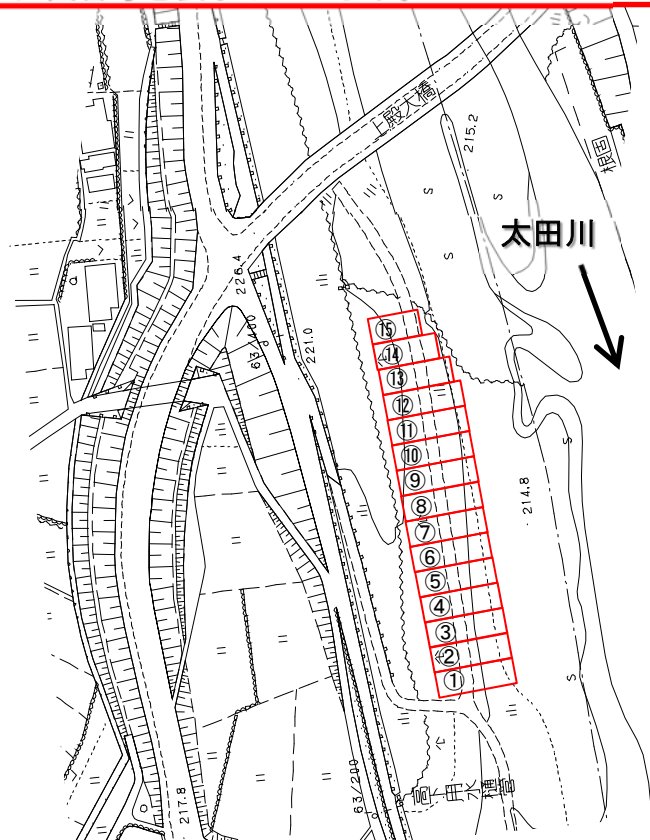

# 太田川 公募伐採場所 山県郡安芸太田町 下筒賀地先

## 公募伐採場所の状況

- ◆15 区画【1区画 幅10m×奥行20~30m程度】
- ◆現地に区画番号を表示しています。

# 河川敷利用における注意事項

山県郡安芸太田町  
下筒賀地先

- ✓ 車で河川敷を走行する際は、出来るだけ堤防側を走行してください。
- ✓ 伐採箇所沿いに用水路が流れていますのでご注意ください。
- ✓ 河川敷のピンク色の範囲には、車で入らないでください。
- ✓ 散歩やランニング等の河川利用者を優先し、安全に留意してください。