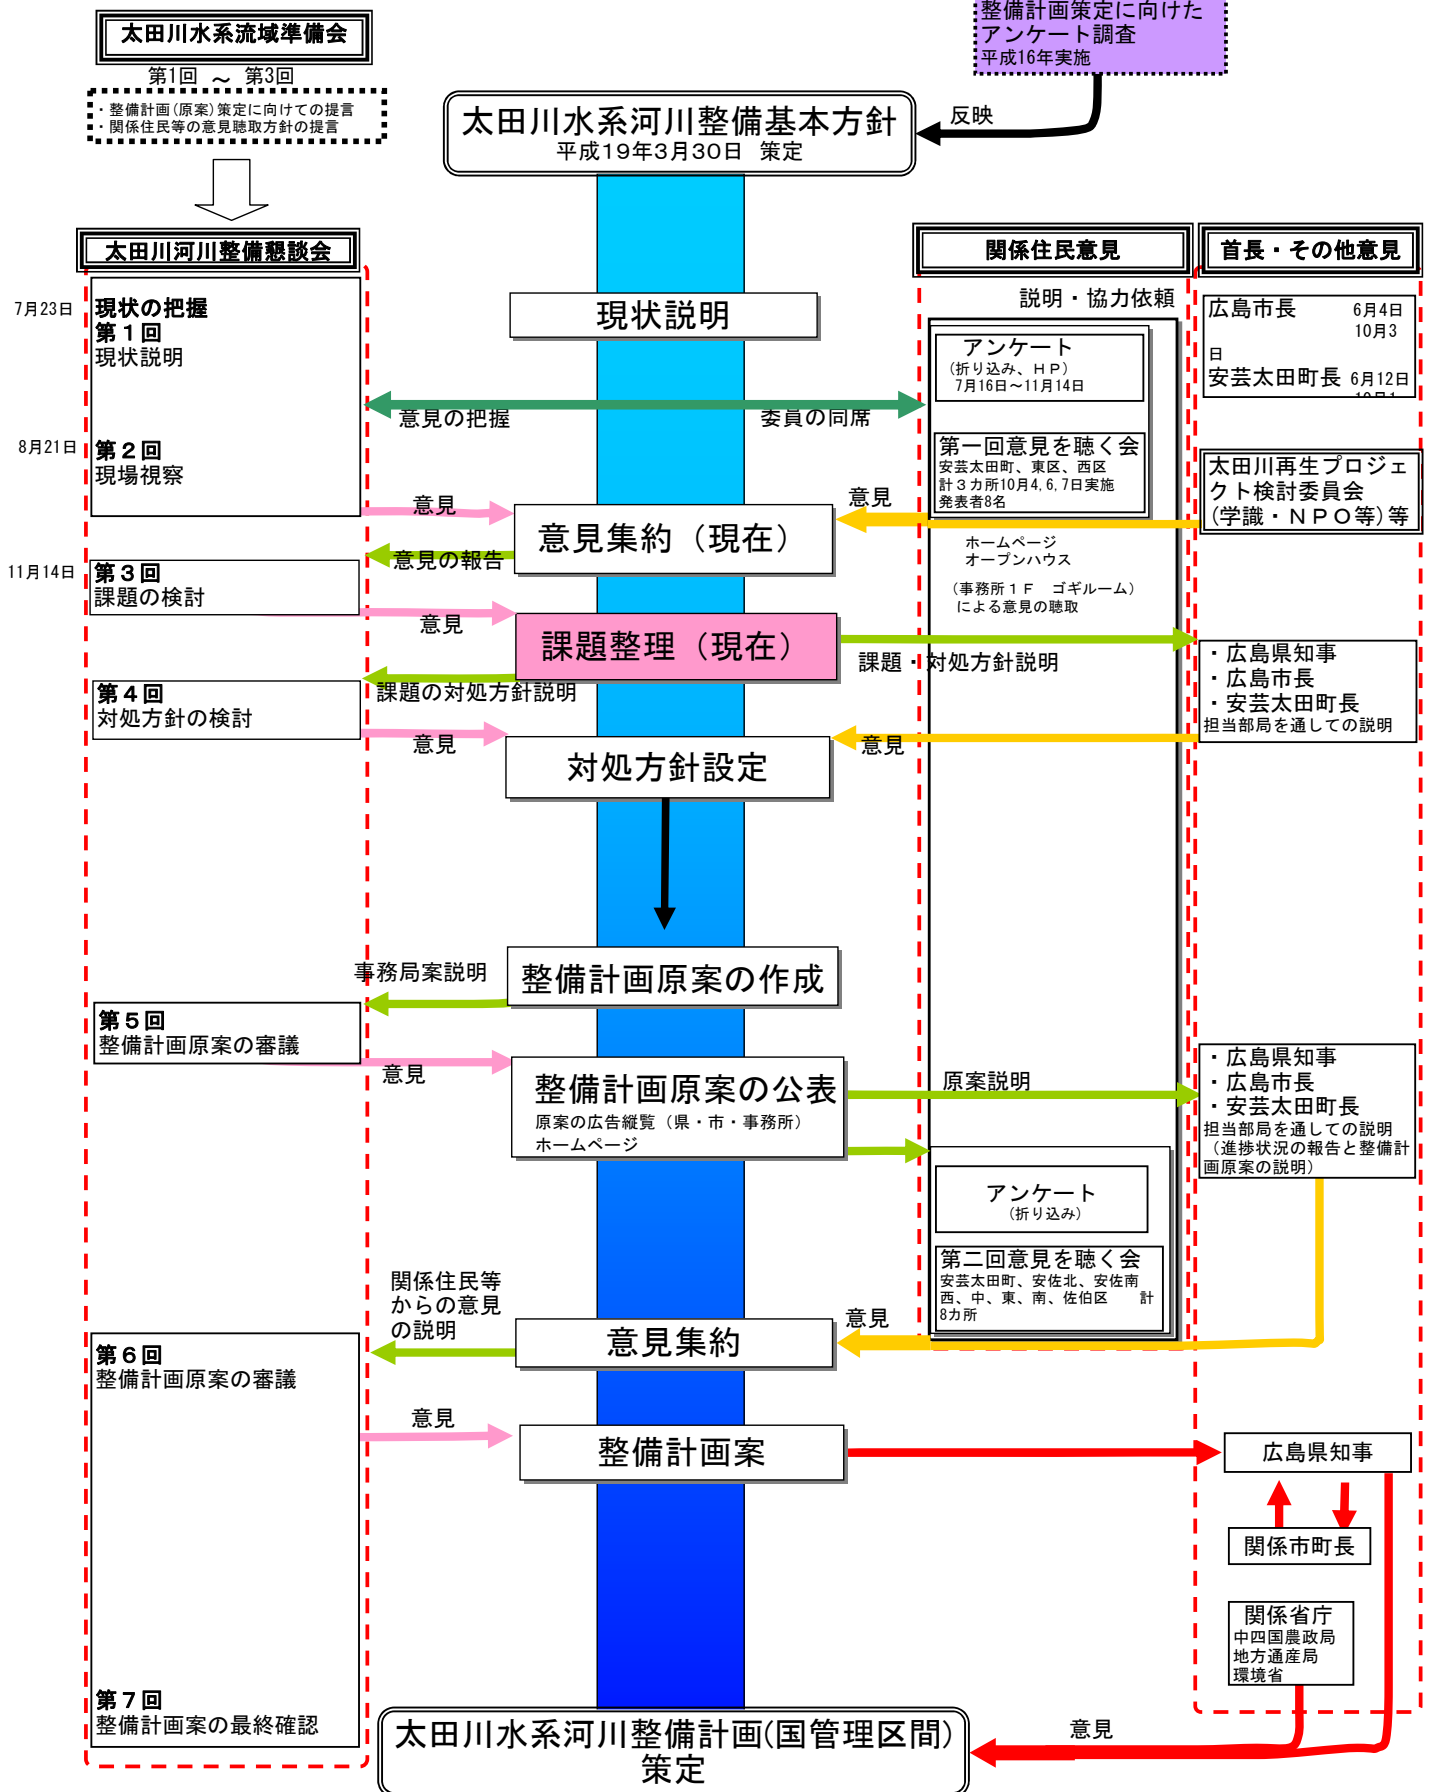

整備計画策定のスケジュール

整備計画策定に向けた
アンケート調査
平成16年実施

2007年11月14日時点

※今後、進捗を踏まえて修正されることがある