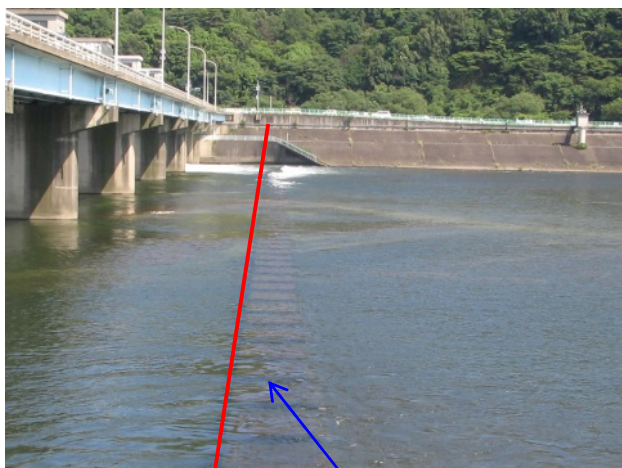

立入禁止区域

- ✓ 高瀬堰では、ゲート操作に伴う危険な箇所を立入禁止区域として指定しています。
- ✓ 下記に示す範囲には絶対に立ち入らないで下さい。

★ゲート下流側について

立入禁止の目安として、ブロックおよび赤白ポールを参考にして下さい。（ブロックの上までは立入可能です。）

立入禁止

ブロック

赤白ポール