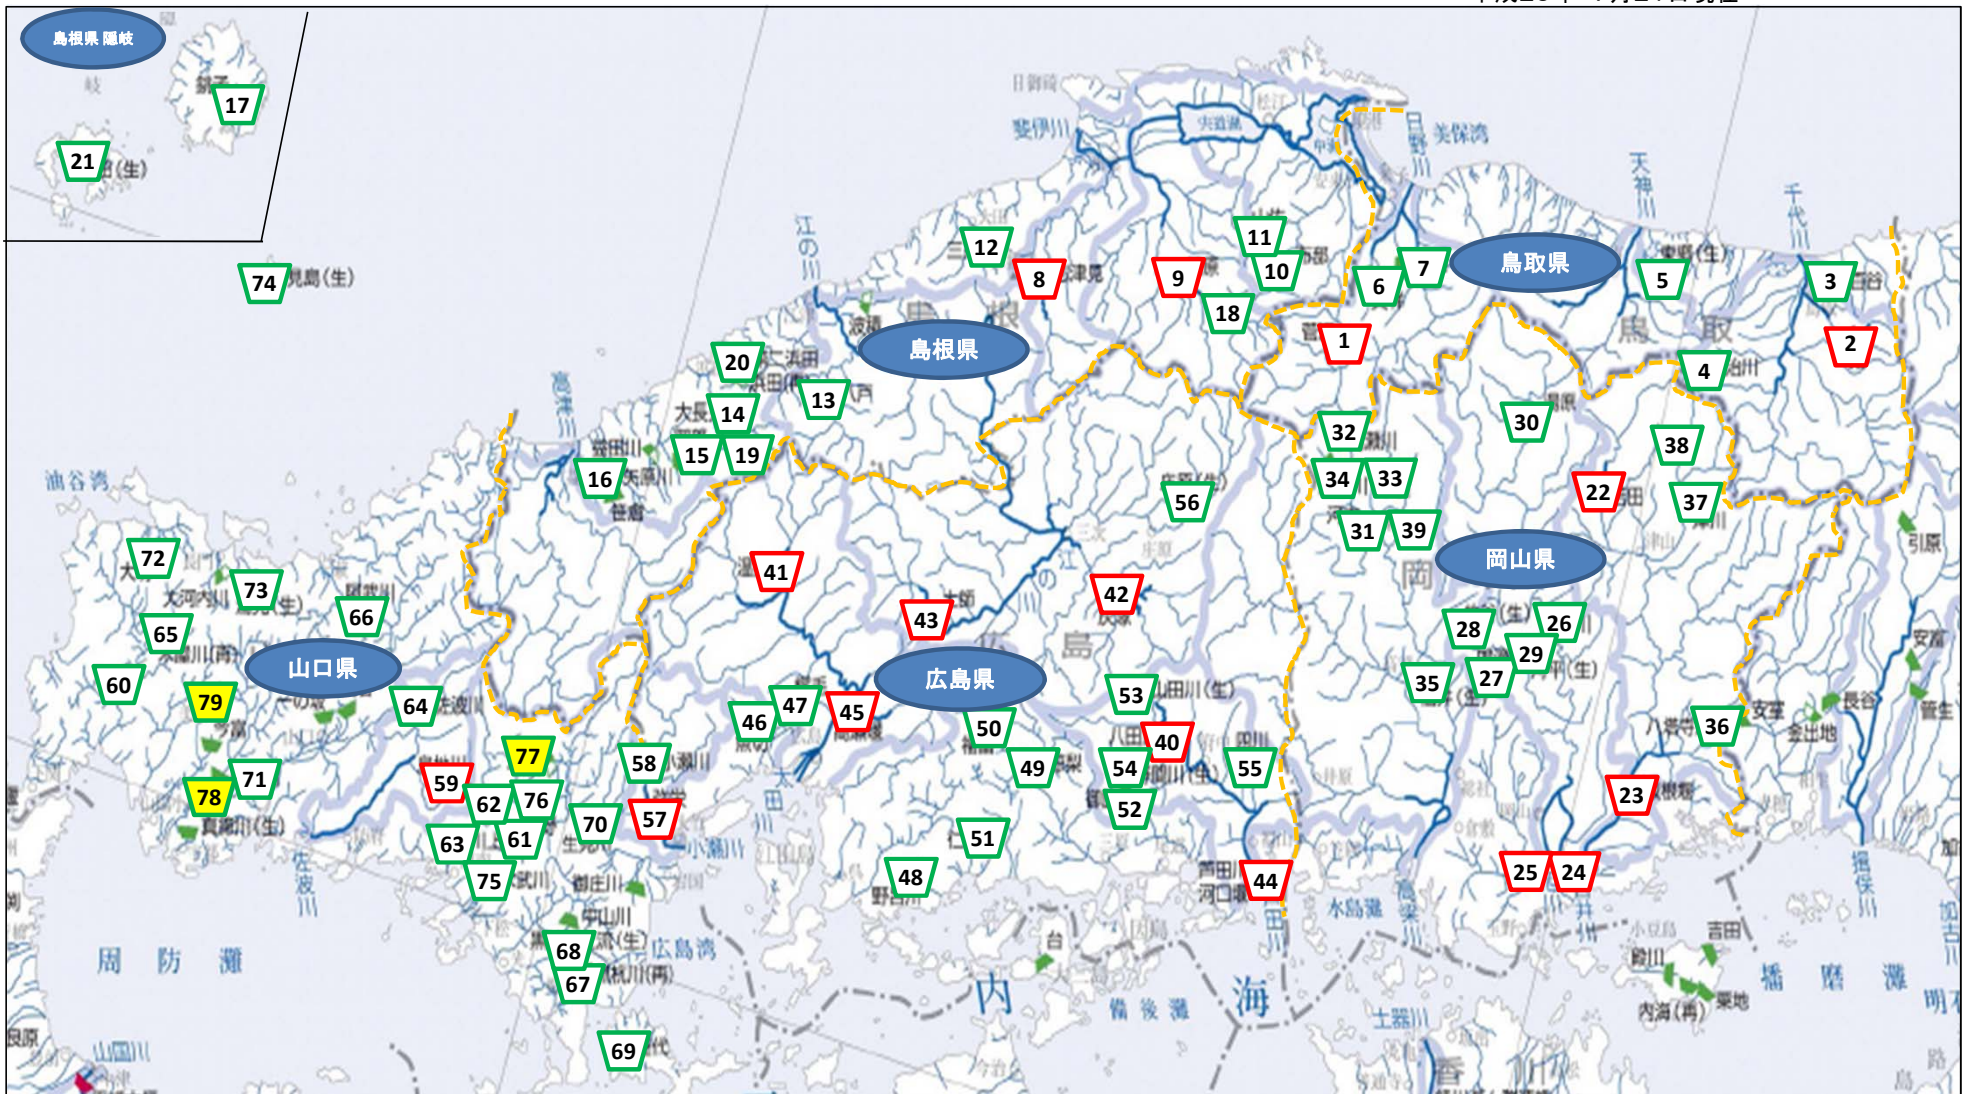

<中国地方でダムカードを配付しているダム・堰>

数字 国のダム・堰・水門

数字 中国5県等のダム

数字 今年度のダムマニア認定イベントで新しく加わったダム

平成29年 7月21日現在

ダムカード配布ダム・堰・水門一覧表

赤字: 国のダム・堰・水門

緑字: 中国5県等のダム

黄色塗りつぶし: 今年度のダムマニア認定イベントで新しく加わったダム

トットリケン 鳥取県	1	スゲサワ 菅沢ダム	オカヤマケン 岡山県	22	トマタ 吉田ダム	ヒロシマケン 広島県	40	ハツタハラ 八田原ダム	ヤマグチケン 山口県	59	シマジガワ 島地川ダム
	2	トノ 殿ダム		23	サカネゼキ 坂根堰		41	ヌクイ 温井ダム		60	ユノハラ 湯ノ原ダム
	3	モモダニ 百谷ダム		24	ヒヤッケンガワカコウスイモンヘイセイスイモン 百間川河口水門 (平成 水門)		42	ハイヅカ 灰塚ダム		61	スガノ 菅野ダム
	4	サジガワ 佐治川ダム		25	ヒヤッケンガワカコウスイモンショウワスイモン 百間川河口水門 (昭和 水門)		43	ハジ 土師ダム		62	コウドウ 向道ダム
	5	トウゴウ 東郷ダム		26	アサヒガワ 旭川ダム		44	アシダガワ カコウゼキ 芦田川河口堰		63	カワカミ 川上ダム
	6	モモダニ 賀祥ダム		27	ナルタキ 鳴滝ダム		45	タカセゼキ 高瀬堰		64	サハガワ 佐波川ダム
	7	アサナベ 朝鍋ダム		28	タケタニ 竹谷ダム		46	ウオキリ 魚切ダム		65	コヤガワ 木屋川ダム
シマネケン 島根県	8	シツミ 志津見ダム	29	カフヒラ 河平ダム	47	カシケ 梶毛ダム	66	アブガワ 阿武川ダム			
	9	オハラ 尾原ダム	30	ユハラ 湯原ダム	48	ノログワ 野呂川ダム	67	クロクイガワ 黒杭川ダム			
	10	フベ 布部ダム	31	コウモト 河本ダム	49	ムクナン 椋梨ダム	68	クロクイガワジョウリョウ 黒杭川上流ダム			
	11	ヤマサ 山佐ダム	32	タカセガワ 高瀬川ダム	50	フクミ 福富ダム	69	ヤシロ 屋代ダム			
	12	サンベ 三瓶ダム	33	チヤ 千屋ダム	51	ニカ 仁賀ダム	70	イキミガワ 生見川ダム			
	13	ヤト 八戸ダム	34	ミムロガワ 三室川ダム	52	ミツギ 御調ダム	71	コトウガワ 厚東川ダム			
	14	オオナガミ 大長見ダム	35	ナライ 櫛井ダム	53	ヤマダガワ 山田川ダム	72	ダイボウ 大坊ダム			
	15	オンベ 御部ダム	36	ハツウジガワ 八塔寺川ダム	54	ノマガワ 野間川ダム	73	ユメン 湯免ダム			
	16	マスダガワ 益田川ダム	37	ツガワ 津川ダム	55	シカワ 四川ダム	74	ミシマ 見島ダム			
	17	チヨウシ 銚子ダム	38	クロキ 黒木ダム	56	ショウハラ 庄原ダム	75	スエタケガワ 末武川ダム			
	18	ミナリ 三成ダム	39	オサカベガワ 小阪部川ダム	57	ヤサカ 弥栄ダム	76	ミスコン 水越ダム			
	19	キツカ 木都賀ダム			58	オセガワ 小瀬川ダム	77	ヒラセ 平瀬ダム(建設中)			
	20	ダイニハマダ 第二浜田ダム					78	ウベマルヤマ 宇部丸山ダム			
	21	ミタ 美田ダム					79	ミネ 美祢ダム