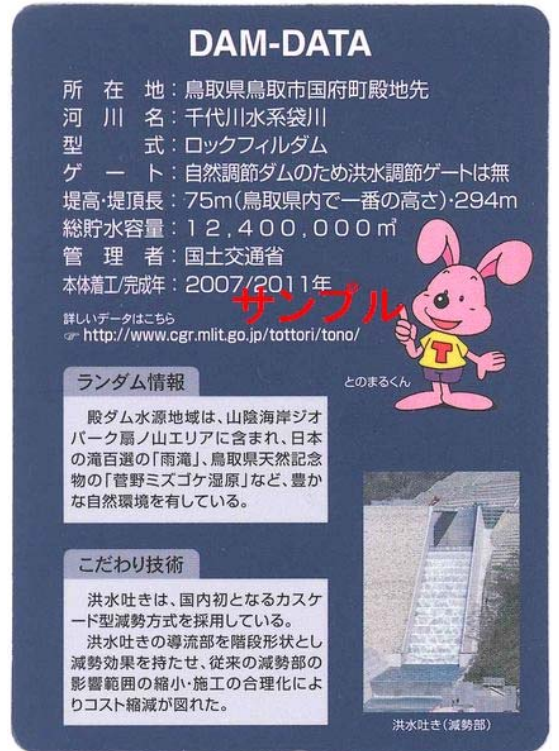

～ダムマニア集合!!～
ダムカードを収集して
「中国地方ダムマニア認定書」をゲットしよう!

皆さん「ダムカード」って知っていますか？

「ダムカード」は全国のダムで配布されているダムの情報がギュッと詰まった「小さなダムパンフレット」です。

国土交通省中国地方整備局では、中国地方の各ダムで配布されている「**ダムカード**」を**集めた枚数に応じ、「中国地方ダムマニア認定書」がもらえる**というイベントを昨年度と同様に今年も開催しています。

◎内 容

中国地整管内の国土交通省管理、県管理（補助、利水）のダム・堰・水門で配布されているダムカードをたくさん集めて頂き、集めたカード枚数により「中国地方ダムマニア認定書（名前入）」を交付します。

◎ダムカード（サンプル）

↑おもて面

- ・ダムの写真
- ・右上のアルファベットはダム目的
  F：洪水調節、N：流水の正常な機能の維持、A：かんがい用水
  W：水道用水、I：工業用水、P：発 電）
- ・右下のアルファベットはダム型式
  G：重力式コンクリートダム
  HG：中空重力式コンクリートダム
  A：アーチ式コンクリートダム
  GA：重力式アーチダム
  R：ロックフィルダム
  E：アースダム

↑うら面

- ・ダムの型式や諸元
- ・ダムでの技術紹介 など

◎コース設定

- ・コンプリートコース (配布全79種類)・・・7/21時点
- ・レインボー（超 級）コース (50種類以上)
- ・ゴールド（上 級）コース (20種類以上)
- ・シルバー（中 級）コース (10種類以上)
- ・ブロンズ（初 級）コース (5種類以上)

※コンプリートを除く各コースの認定書発行は、お一人様1枚に限らせて頂きます

※浜田ダム（島根県）は現在「再開発事業中」であり配布を中断していますので、今年度もコンプリートコースの対象外とします。（他コースは対象とします。）