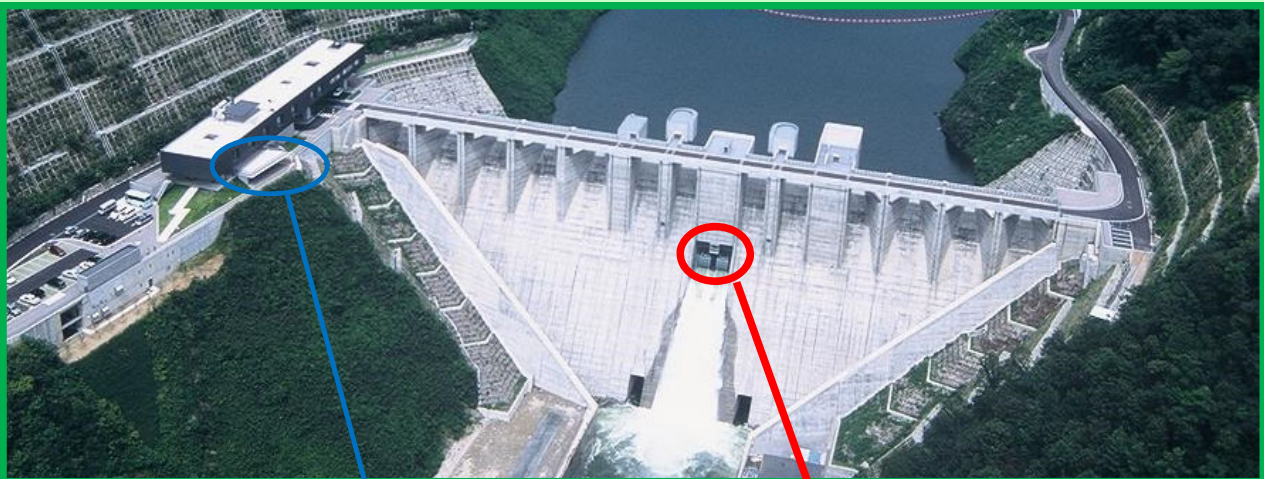

吉田ダム堤体内見学施設閉鎖のお知らせ

吉田ダム堤体内エレベータ設備の定期点検を行うため、下記の期間で吉田ダム堤体内見学施設がご利用できません。

ご利用者の皆様には、ご不便をおかけしますが、ご了承の程よろしくお願いたします。

記

閉鎖期間：令和6年4月25日(木) 8:30～12:00

利用できない施設：ダム堤体内見学施設

※平常時の展示室、堤体内の見学可能時間は、8:30～17:00です。

【展示室・ダム堤体内】

展示室(見学可能)

ダム堤体内見学施設(見学不可)