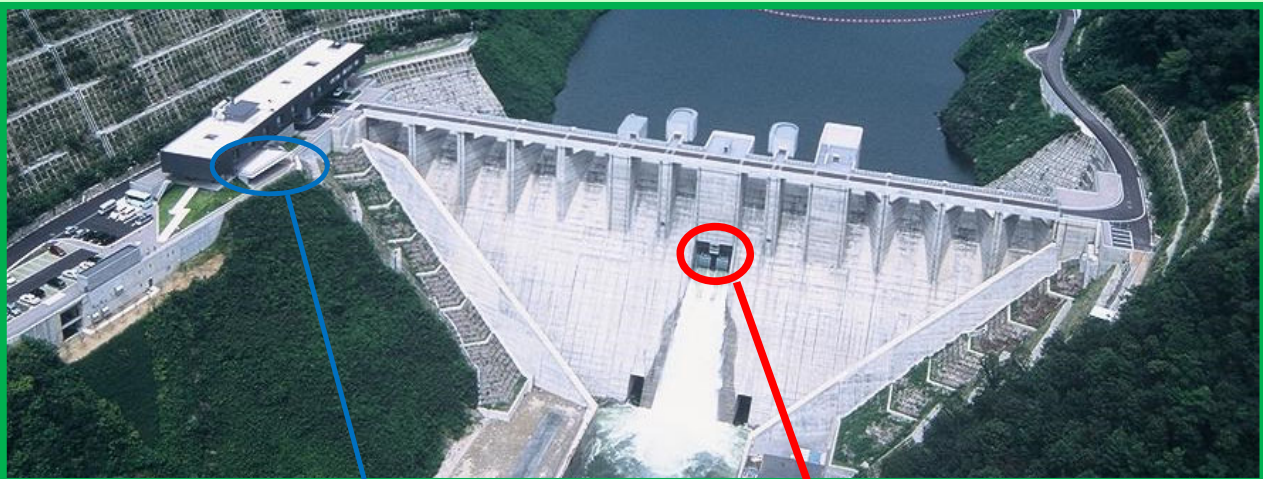

吉田ダム堤体内見学施設閉鎖のお知らせ

吉田ダム堤体内エレベータ設備の定期点検を行うため、下記の期間で吉田ダム堤体内見学施設がご利用できません。

ご利用者の皆様には、ご不便をおかけしますが、ご了承の程よろしくお願いたします。

記

閉鎖期間：令和6年8月22日(木) 8:30～12:00

利用できない施設：ダム堤体内見学施設

※平常時の展示室、堤体内の見学可能時間は、8:30～17:00です。

【展示室・ダム堤体内】

展示室(見学可能)

ダム堤体内見学施設(見学不可)