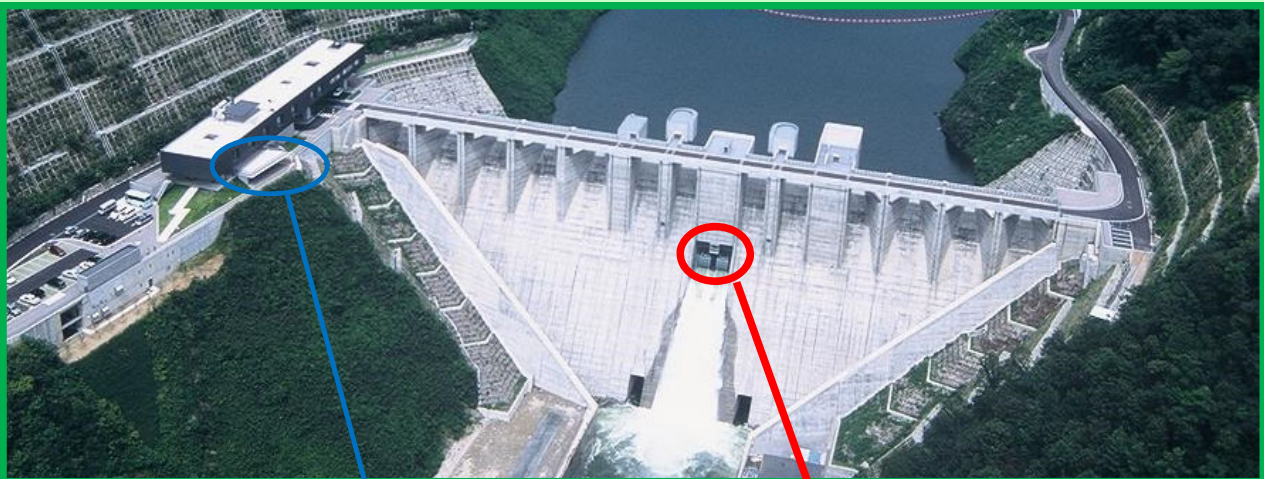

吉田ダム堤体内見学施設閉鎖のお知らせ

吉田ダム堤体内エレベータ設備の定期点検を行うため、下記の期間で吉田ダム堤体内見学施設がご利用できません。

ご利用者の皆様には、ご不便をおかけしますが、ご了承の程よろしくお願いたします。

記

閉鎖期間：令和6年9月20日(金) 8:30～12:00

利用できない施設：ダム堤体内見学施設

※平常時の展示室、堤体内の見学可能時間は、8:30～17:00です。

【展示室・ダム堤体内】

展示室(見学可能)

ダム堤体内見学施設(見学不可)